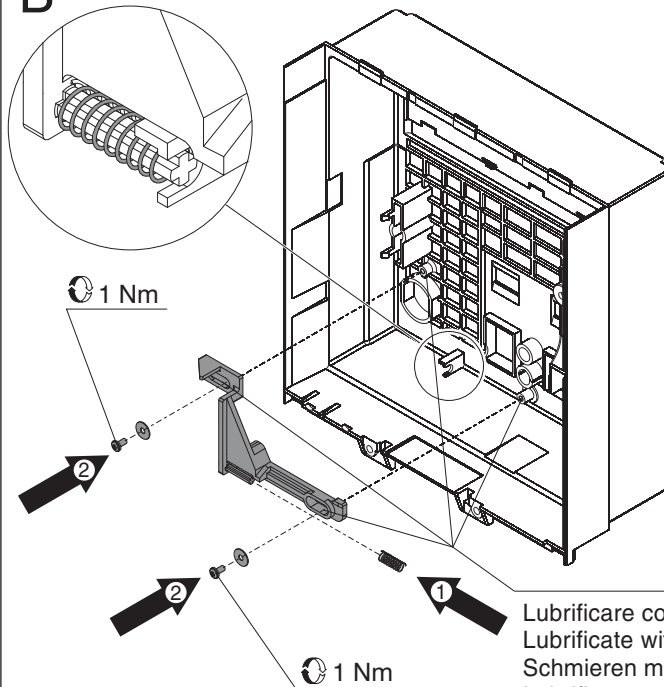

Lubrificare con grasso vaselina
Lubricate with vaseline grease
Schmieren mit Fett Vaseline
Lubrifier avec de la graisse vaseline
Lubrificar con grasa vaselina