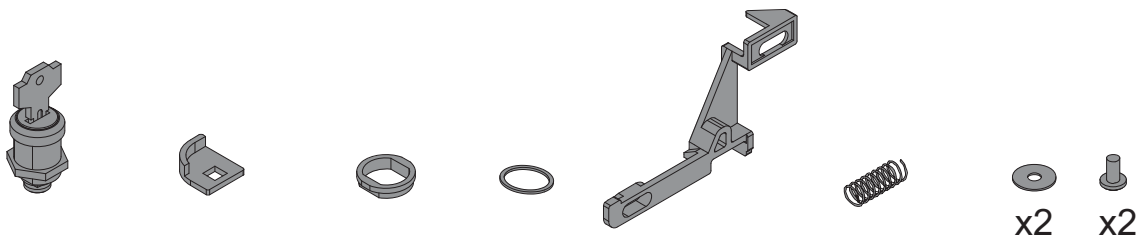

Emax - Tmax

DOC. N.° 1SDH000529R0634 - B1651

KLC - Blocco a chiave in posizione di aperto T7M
KLC - Key lock for open position T7M
KLC - Schlüsselverriegelung in AUS-Stellung T7M
KLC - Verrouillage par clé en position d'ouvert T7M
KLC - Bloqueo a llave en posición de abierto T7M

T7M

A

T7M

B

T7M

Lubrificare con grasso vaselina
Lubricate with vaseline grease
Schmieren mit Fett Vaseline
Lubrifier avec de la graisse vaseline
Lubrificar con grasa vaselina