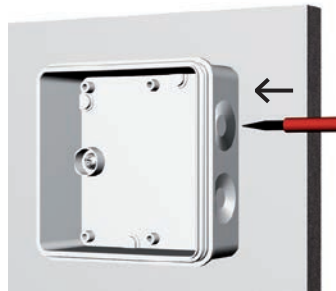

Productvoordelen:

- Hoogwaardig, halogeenvrij materiaal
- Klikdeksel
- Beschermingsgraad IP55 of IP65
- Veel ruimte voor aansluitingen
- Zelfdichtende membraaningangen

AP kabeldozen

De AP waterdichte kabeldoos is opgebouwd uit twee kunststoffen. De doos zelf is van een hard kunststof materiaal gemaakt. De membranen op de zijkanten en in de bodem zijn van een zacht, makkelijk te perforeren kunststof. Door de combinatie van deze materialen garanderen de membranen een perfecte kabelafsluiting.

Eenvoudige montage

De membraaningangen zijn eenvoudig te openen. Perforeer met een schroevendraaier of met een kabel de ingang. Trek de kabel terug om de ingang af te dichten. De doos wordt afgesloten door het deksel erop te klikken. Er zijn geen schroeven nodig.

AP75

AP9M

AP10/G

Waterdichte kabeldozen

Eenvoudig en efficiënt

01 Eenvoudig te openen ingangen, perforeer deze met een schroevendraaier.

02 Of perforeer deze met een kabel.

03 Trek de kabel terug om de ingang af te dichten, doosafsluiting = IP55.

04 De doos wordt afgesloten door het deksel erop te klikken, er zijn geen schroeven nodig.

Productoverzicht

Typenummer	Artikelnummer	Artikelomschrijving	Verpakking
AP75	1SPY007199T0105	Kabeldoos IP65 wit met 10 x zij-invoer en 3 x onderinvoer, afmetingen 75 x 75 x 38 mm	1/50
AP9	1TKA140012G1	Kabeldoos IP55 wit met 10 x zij-invoer en 2 x onderinvoer, afmetingen 89 x 89 x 39 mm	1/50
AP9/G	1SPY007199T0115	Kabeldoos IP55 grijs met 10 x zij-invoer en 2 x onderinvoer, afmetingen 89 x 89 x 39 mm	1/50
AP9/M	1SPY007199T0120	Kabeldoos IP55 zwart met 10 x zij-invoer en 2 x onderinvoer, afmetingen 89 x 89 x 39 mm	1/50
AP10/G	1SPY007199T0130	Kabeldoos IP55 wit met 10 x zij-invoer en 2 x onderinvoer, afmetingen 104 x 104 x 45 mm	1/50
AP10/W	1SPY007199T0125	Kabeldoos IP55 grijs met 10 x zij-invoer en 2 x onderinvoer, afmetingen 104 x 104 x 45 mm	1/50