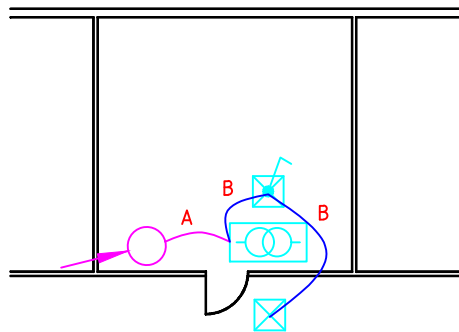

Tarkoitus ja toiminta

Varattu valoa käytetään esim. neuvotteluhuoneiden "älä häiritse" -merkkivalona. Huoneen sisällä olevalla kytkimellä voi voidaan sytyttää ulkopuolella oleva merkkivalo

KAAPELOINTI: B = ESIM. MHS 1 x 4 x 0.5 A = ESIM. MMJ 3 x 1.5S

Muuntaja 230V / 15V / 2VA
FLM1000 / Sn:7060765

Merkkivalo
FIM1000 Sn:7060751

Kytkin
FAK1021 Sn:7005582

Huom! Syöttöpiirissä on käytettävä tarvittaessa kaikinapaisesti irroitavaa käyttökytkintä, joka on sijoitettava siten, että järjestelmän tahaton poiskytkentä estyy.