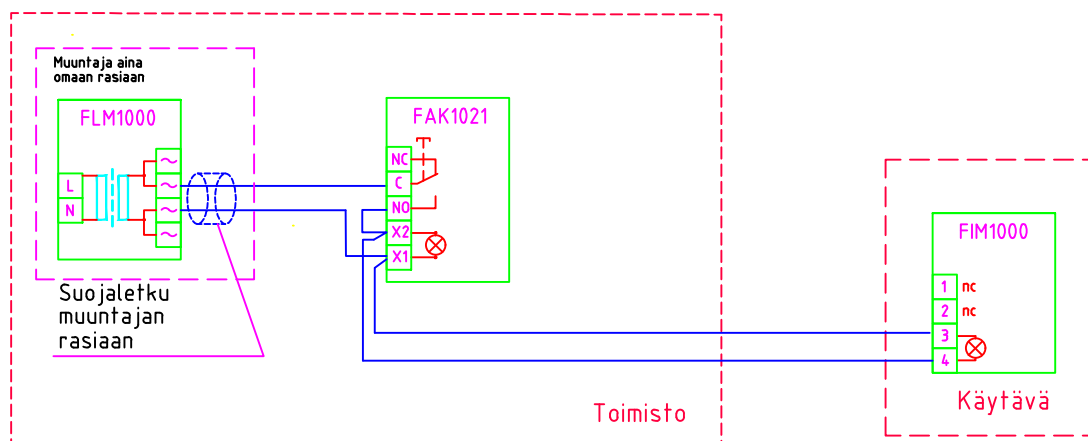

Tarkoitus ja toiminta

Varattu valoa käytetään esim. neuvotteluhuoneiden "älä häiritse" -merkkivalona. Huoneen sisällä olevalla kytkimellä voi voidaan sytyttää ulkopuolella oleva merkkivalo

KAAPELOINTI: B = ESIM. MHS 1 x 4 x 0.5 A = ESIM. MMJ 3 x 1.5S

Muuntaja 230V / 15V / 2VA
FLM1000 / Sn:7060765

Merkkivalo
FIM1000 Sn:7060751

Kytkin
FAK1021 Sn:7005582

Huom! Syöttöpiirissä on käytettävä tarvittaessa kaikinapaisesti irroitavaa käyttökytkintä, joka on sijoitettava siten, että järjestelmän tahaton poiskytkentä estyy.