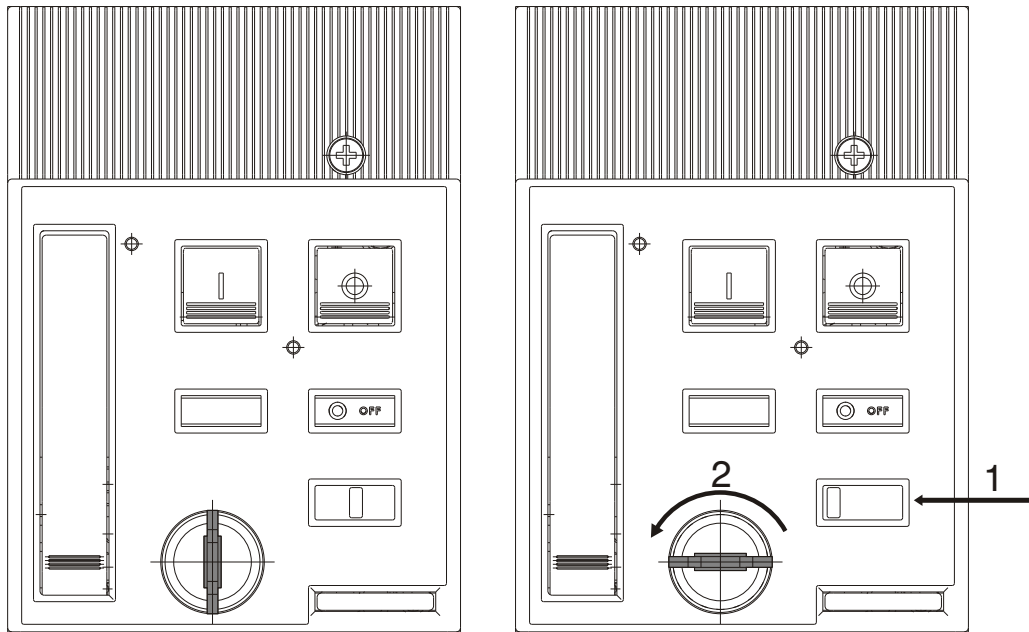

MOL - Blocco a chiave per comando a motore ad accumulo di energia T4-T5

MOL - Key lock for stored energy motor operator T4-T5

MOL - Schlüsselverriegelung für motorantrieb mit speicherenergie T4-T5

MOL - Verrouillage par clef pour commande par moteur a accumulation d'énergie T4-T5

MOL - Bloqueo a llave para mando a motor con acumulacion de energia T4-T5

D**E****F**

Posizione chiave sbloccato
 Unlocked key position
 Freistellung des Schlüssels
 Position clé en déverrouillé
 Posición llave desbloqueado