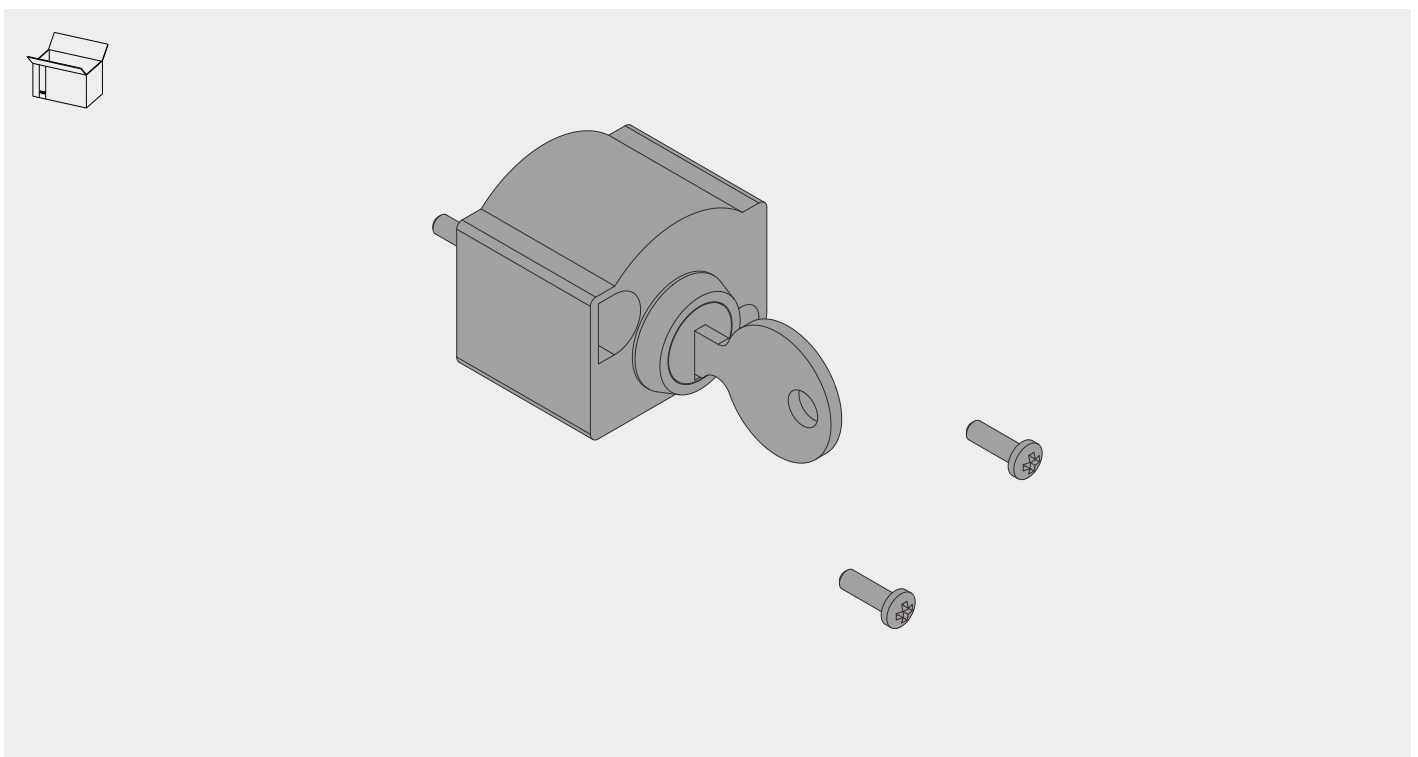

SACE Tmax XT

MOL-M - Blocco a chiave contro la manovra manuale per MOE comando a motore ad accumulo di energia XT5-XT6

MOL-M - Key lock against manual operation for stored energy motor operator MOE XT5-XT6

MOL-M - Schlüsselverriegelung gegen manuelle Betätigung für MOE motorantrieb mit speicherenergie XT5-XT6

MOL-M - Verrouillage par clé contre la manœuvre manuelle pour MOE commande par moteur a accumulation d'énergie XT5-XT6

MOL-M - Bloqueo a llave contra maniobra manual para MOE mando a motor con acumulacion de energia XT5-XT6

MOL-M - 禁用手动操作钥匙锁 XT5-XT6

XT5 - XT6