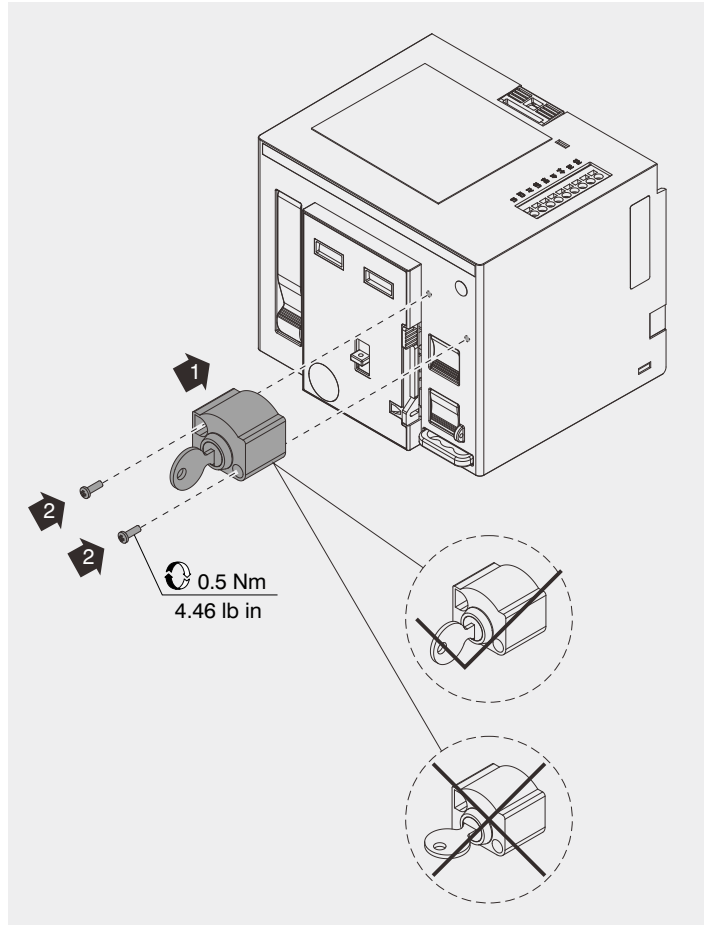

SACE Tmax XT

MOL-M - Blocco a chiave contro la manovra manuale per MOE comando a motore ad accumulo di energia XT5-XT6

MOL-M - Key lock against manual operation for stored energy motor operator MOE XT5-XT6

MOL-M - Bloqueo a llave contra maniobra manual para MOE mando a motor con acumulacion de energia XT5-XT6

MOL-M - 禁用手动操作钥匙锁 XT5-XT6

XT5 - XT6

1

2

3