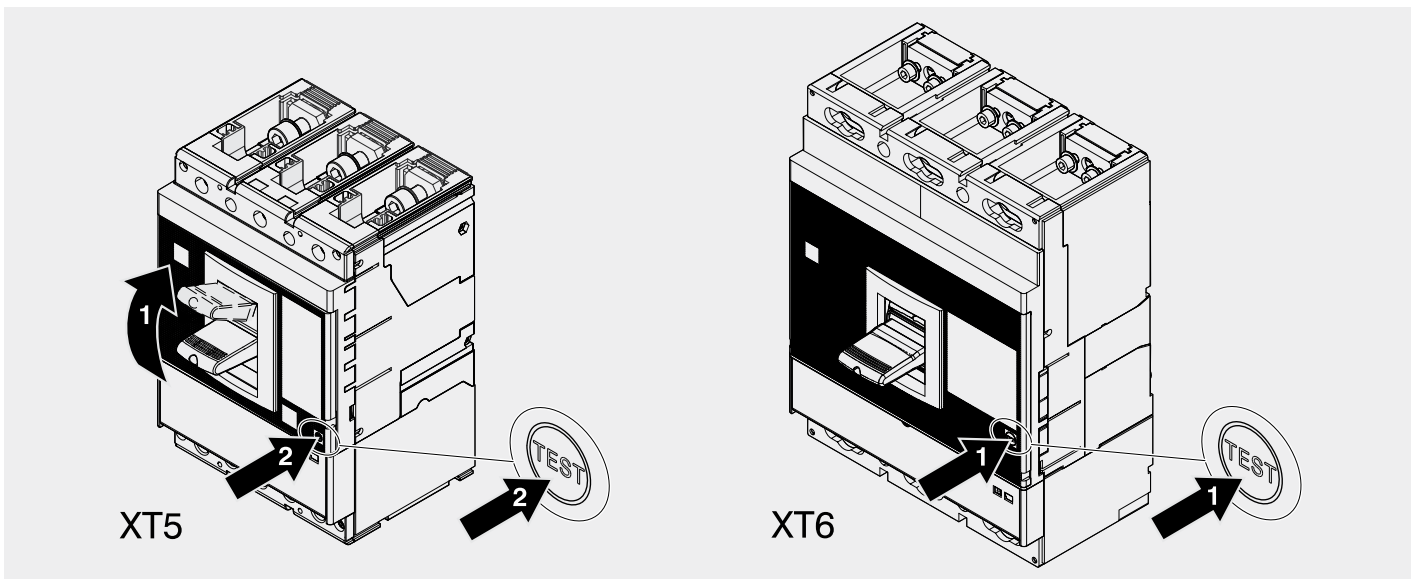

SACE Tmax XT

MOL-M - Blocco a chiave contro la manovra manuale per MOE comando a motore ad accumulo di energia XT5-XT6

MOL-M - Key lock against manual operation for stored energy motor operator MOE XT5-XT6

MOL-M - Schlüsselverriegelung gegen manuelle Betätigung für MOE motorantrieb mit speicherenergie XT5-XT6

MOL-M - Verrouillage par clé contre la manœuvre manuelle pour MOE commande par moteur a accumulation d'énergie XT5-XT6

MOL-M - Bloqueo a llave contra maniobra manual para MOE mando a motor con acumulacion de energia XT5-XT6

MOL-M - 禁用手动操作钥匙锁 XT5-XT6

XT5 - XT6