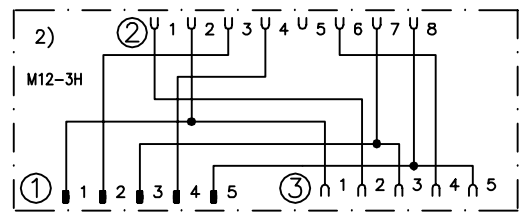

Orion3 Extended

ADAM M12-8 OSSD-Info ADAM M12-8 OSSD-Info

Cable Length	4a	4b	4c	4d
1m	-	M12-C112	-	M12-C134
3m	-	M12-C312	-	M12-C334
6m	M12-C61	M12-C612	M12-C62	M12-C63+ C04
10m	M12-C101	M12-C1012	M12-C102	M12-C103+ C04
20m	M12-C201	M12-C2012	C5 + M12-C02	M12-C203+ C04

Anmärkning Remark
 KOPPLINGSEX. RT9 EDEN 8-POL Orion 3E M12-3H SERIE
 CONNECTION EX. RT9 EDEN 8-POL Orion 3E M12-3H SERIE