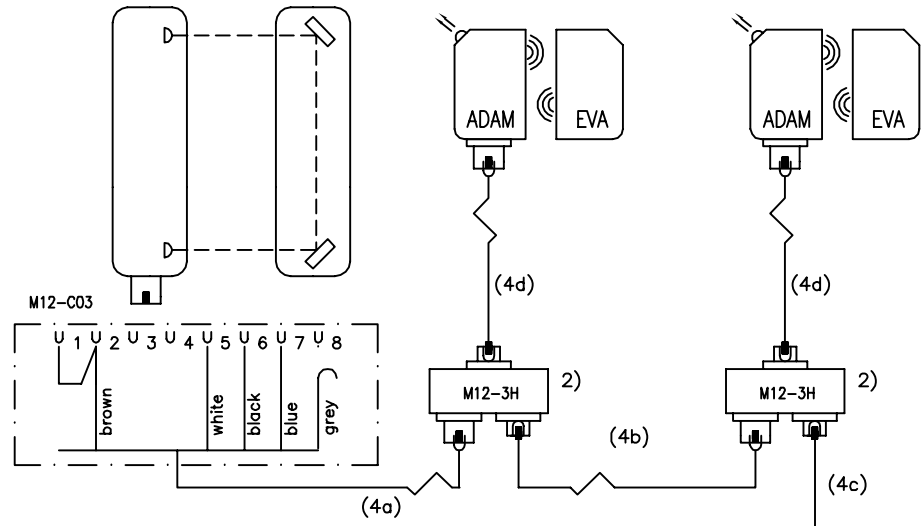

Orion3 Extended

ADAM M12-8 OSSD-Info ADAM M12-8 OSSD-Info

Cable Length	4a	4b	4c	4d
1m	-	M12-C112	-	M12-C134
3m	-	M12-C312	-	M12-C334
6m	M12-C61	M12-C612	M12-C62	M12-C63+ C04
10m	M12-C101	M12-C1012	M12-C102	M12-C103+ C04
20m	M12-C201	M12-C2012	C5 + M12-C02	M12-C203+ C04

Anmärkning Remark
 KOPPLINGSEX. RT9 EDEN 8-POL Orion 3E M12-3H SERIE
 CONNECTION EX. RT9 EDEN 8-POL Orion 3E M12-3H SERIE