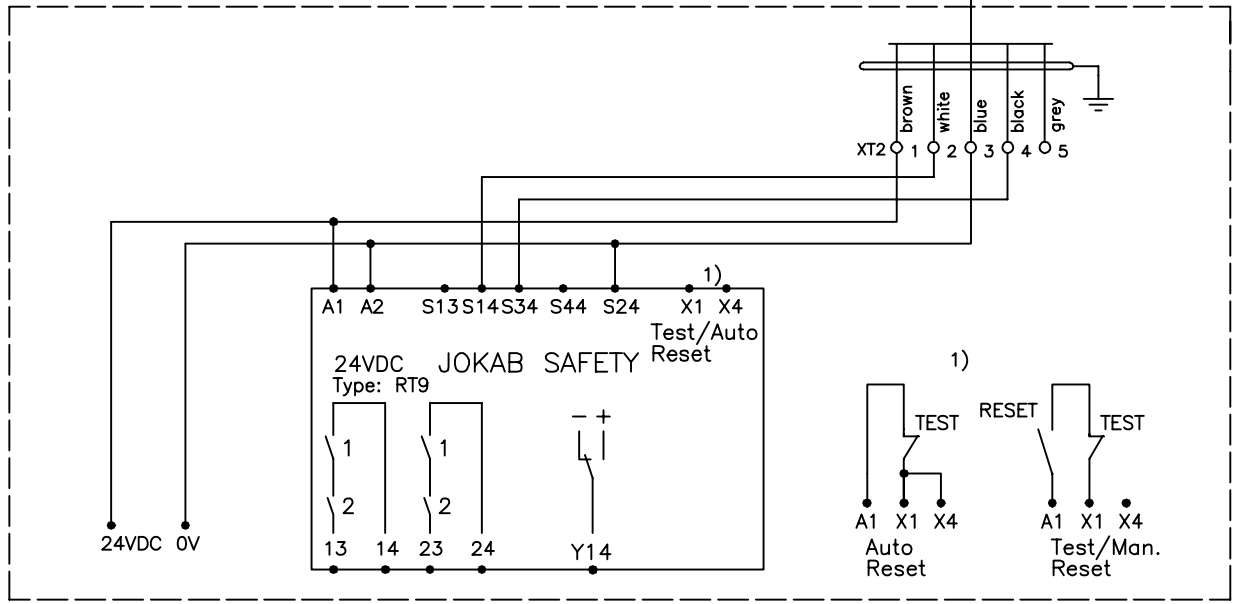

Orion3 Extended

ADAM M12-8 OSSD-Info ADAM M12-8 OSSD-Info

Cable Length	4a	4b	4c	4d
1m	-	M12-C112	-	M12-C134
3m	-	M12-C312	-	M12-C334
6m	M12-C61	M12-C612	M12-C62	M12-C63+ C04
10m	M12-C101	M12-C1012	M12-C102	M12-C103+ C04
20m	M12-C201	M12-C2012	C5 + M12-C02	M12-C203+ C04

Anmärkning Remark
 KOPPLINGSEX. RT9 EDEN 8-POL Orion 3E M12-3H SERIE
 CONNECTION EX. RT9 EDEN 8-POL Orion 3E M12-3H SERIE