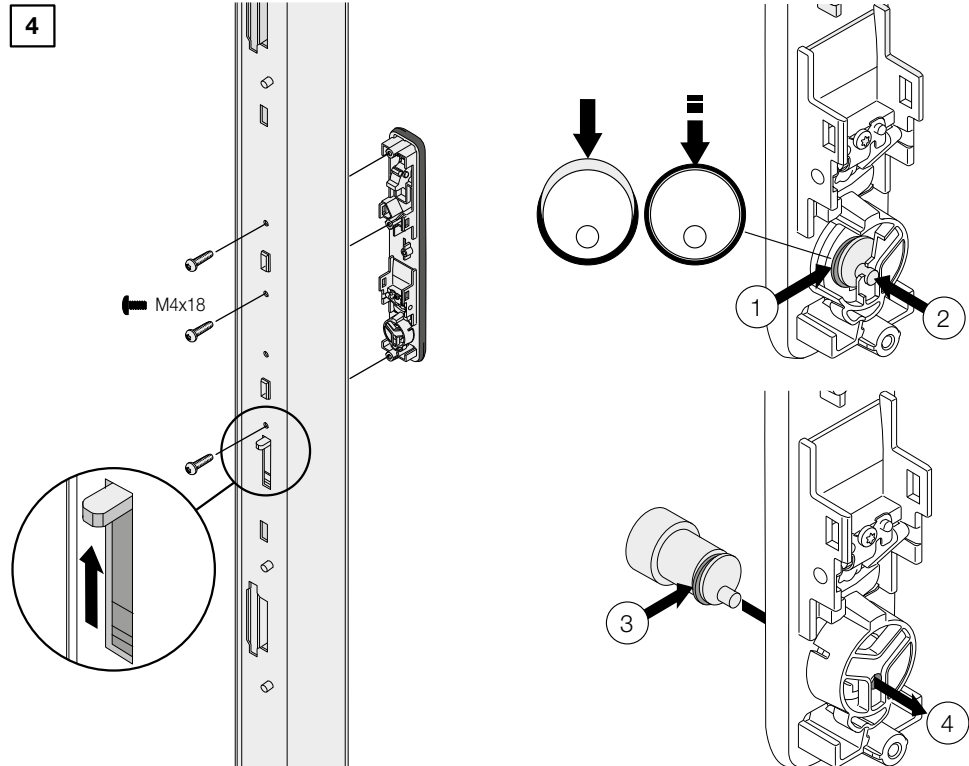

System pro E power

Instruction handbook
 Manuale istruzioni
 Montageanleitung
 Instructions de montage

Manuale de instrucciones
 Руководство по сборке
 Instrukcja montażowa

Warning! Installation by person with electrotechnical expertise only.
Lebensgefahr durch elektrischen Strom!
 Nur Elektrofachkräfte und elektrotechnisch unterwiesene Personen dürfen die im folgenden beschriebenen Arbeiten ausführen.

A IP65

PDNG.... PDNB....

8x		M6x12	Torx 30	
3x		M4x18	Torx 15	

4x 4x 4x

B

PHLS011 PHLS012 PHLS013

3x		M4x18	Torx 15	
----	--	-------	---------	--

1x