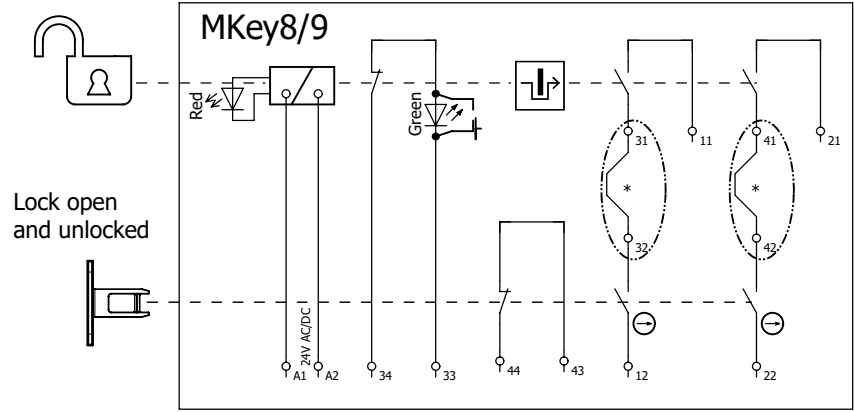

\* These terminals are only present in the MKey8 models

MKey8 comment	2020-09-07	SEHAHALS	Datum	2024-02-28	ABB	ABB EL	Wiring diagram	2TLC010025T0001	= GKey
33-34 connection	2024-02-28	SEHAHALS	Redigerare	SEHAHALS	MKey8 / MKey9 Power to unlock				+
Ändring	Datum	Namn	Kontrollerad	Ursprung	Ersättning för	Ersatt av		ABB does not accept any liability and/or responsibility whatsoever for any errors or lack of information in this document.	Blad 40 / 18s