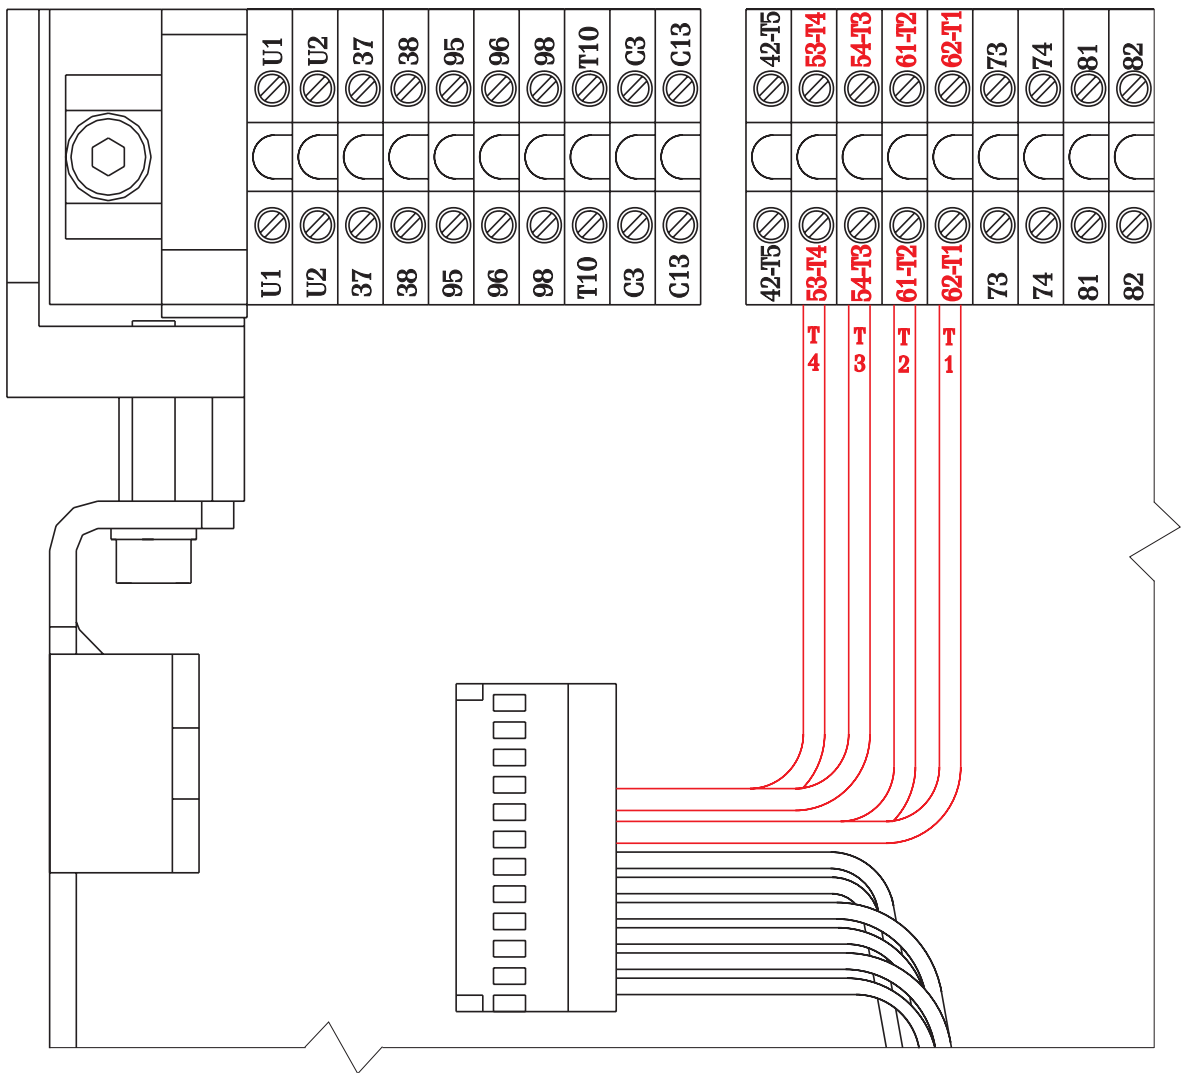

Trasformatore amperometrico E1-E2-E3 III-IV
 Current transformer E1-E2-E3 III-IV
 Stromwandler E1-E2-E3 III-IV
 Transformateur de courant E1-E2-E3 III-IV
 Transformador amperométrico E1-E2-E3 III-IV

D

E

E1-E2-E3 III
 Morsettiera
 Terminal box
 Klemmensleiste
 Bornier
 Placa de bornes

F

E1-E2-E3 III

Contatti striscianti parte mobile
 Moving part sliding contacts
 Gleitkontakte bewegliches Teil
 Frotteurs partie mobile
 Contactos deslizantes parte móvil