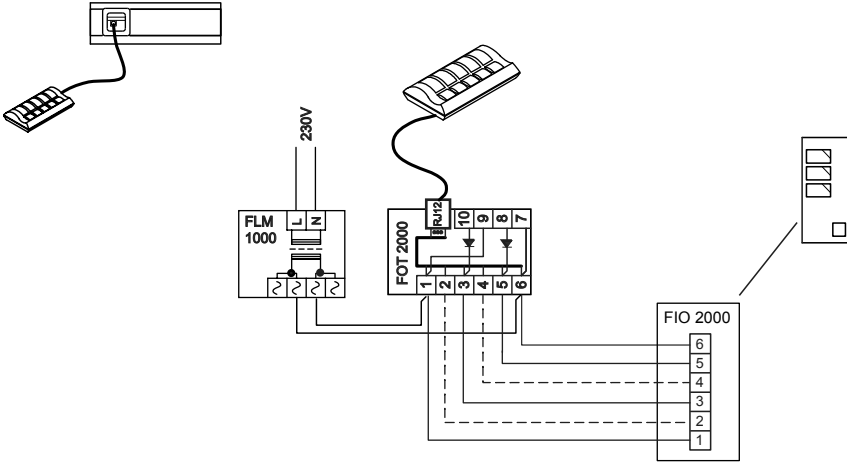

FIO2000, FIO2000-XX	130 mA
FIP2000, FIP2000-XX	65 mA
FOR2000	20 mA
FOT2000	
FOT2002	
FIR2000	18 mA

42 V ac / 60 V dc
1,0 A ac / dc
30 VA / W

IP20

5 °C - 40 °C

KONTTORINMERKINANTO  
 KONTORSSIGNAL  
 KONTORSIGNAL  
 OFFICE SIGNAL  
 BIURO SIGNALINIS ĮRENGINYS  
 BIROJA SIGN ĀLS  
 ПРЕДУПРЕЖДАЮЩАЯ  
 СИГНАЛИЗАЦИЯ В ОФИСЕ  
 SYGNALIZACJA GABINETOWA  
 KONTORI MĀRGUANNE

## BASIC SYSTEM