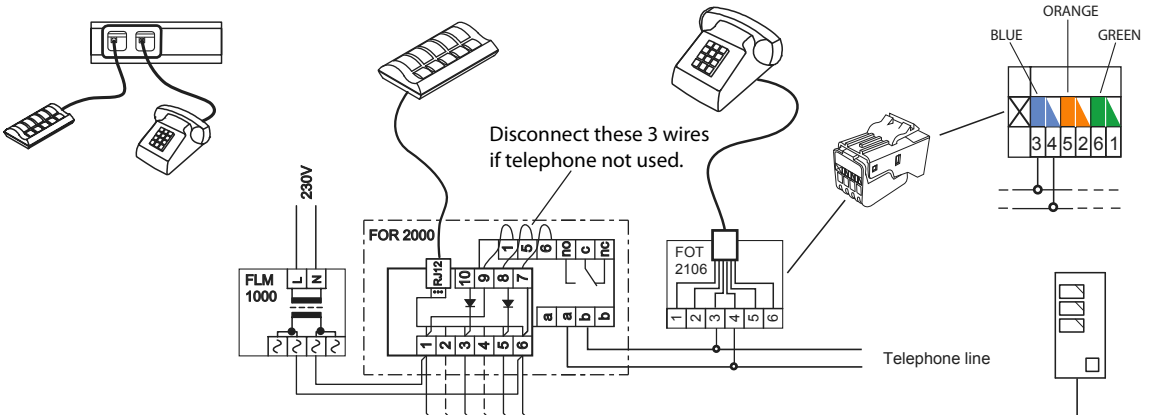

ANALOG TELEPHONE