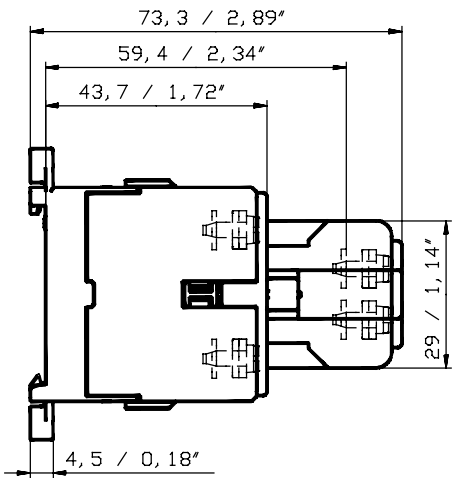

E	C	Pos.	Text	Ident-Nr.	EC	Masse/E
			Maßbild VB(C)(A)6/7 + CAF6	GJL 120 0450 F...		

Für dieses Dokument und den darin dargestellten Gegenstand behalten wir uns alle Rechte vor. Vervielfältigung, Bekanntgabe an Dritte oder Verwertung seines Inhaltes sind ohne unsere ausdrückliche Zustimmung verboten. We reserve all rights in this document and in the information contained therein. Reproduction, use or disclosure to third parties without express authority is strictly forbidden. © Copyright 2011 ABB

	a 20000702085 Entst. aus: Ausgest. 05.05.11 CoRa Ersatz fuer: Geprüft 06.05.11 StFe Ers. durch: Normgepr. Zust. Stelle: STB/CLD Freigegeben 06.05.11 GuNi	Messstab: 1:1 Sep. Sl. gleicher Nr.: <input type="checkbox"/> Sep. Sl. anderer Nr.: <input type="checkbox"/> Ohne sep. Steckl.: <input checked="" type="checkbox"/> Uebern. Stelle:	Dok.-Art: A3 Sprache: D Bl. Nr.: 1 Anz. Bl.: 1
	Titel: Maßbild VB(C)(A)6/7 + CAF6 (mm/Inch)		GJL_120_0450
	F1		