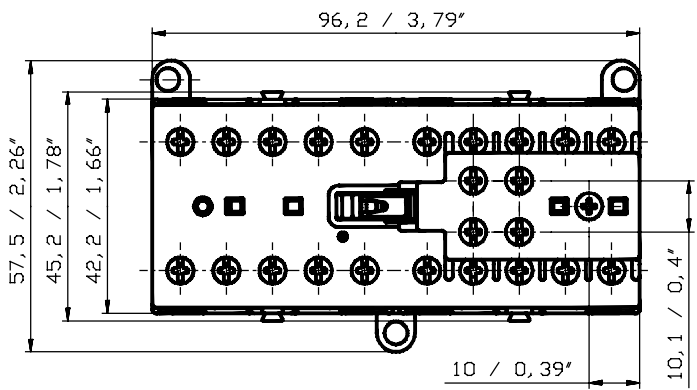

E	C	Pos.	Text	Ident-Nr.	EC	Masse/E
			Maßbild VB(C)(A)6/7 + CAF6	GJL 120 0450 F...		

Für dieses Dokument und den darin dargestellten Gegenstand behalten wir uns alle Rechte vor. Vervielfältigung, Bekanntgabe an Dritte oder Verwertung seines Inhaltes sind ohne unsere ausdrückliche Zustimmung verboten. We reserve all rights in this document and in the information contained therein. Reproduction, use or disclosure to third parties without express authority is strictly forbidden. © Copyright 2011 ABB

	a 20000702085 Entst. aus: Ausgest. 05.05.11 CoRa Ersatz fuer: Geprüft 06.05.11 StFe Ers. durch: Normgepr. Zust. Stelle: STB/CLD Freigegeben 06.05.11 GuNi	Messstab: 1:1 Sep. Sl. gleicher Nr.: <input type="checkbox"/> Sep. Sl. anderer Nr.: <input type="checkbox"/> Ohne sep. Steckl.: <input checked="" type="checkbox"/> Uebern. Stelle:	Dok.-Art: A3 Sprache: D Bl. Nr.: 1 Anz. Bl.: 1
	Titel: Maßbild VB(C)(A)6/7 + CAF6 (mm/Inch)		GJL_120_0450
	F1		