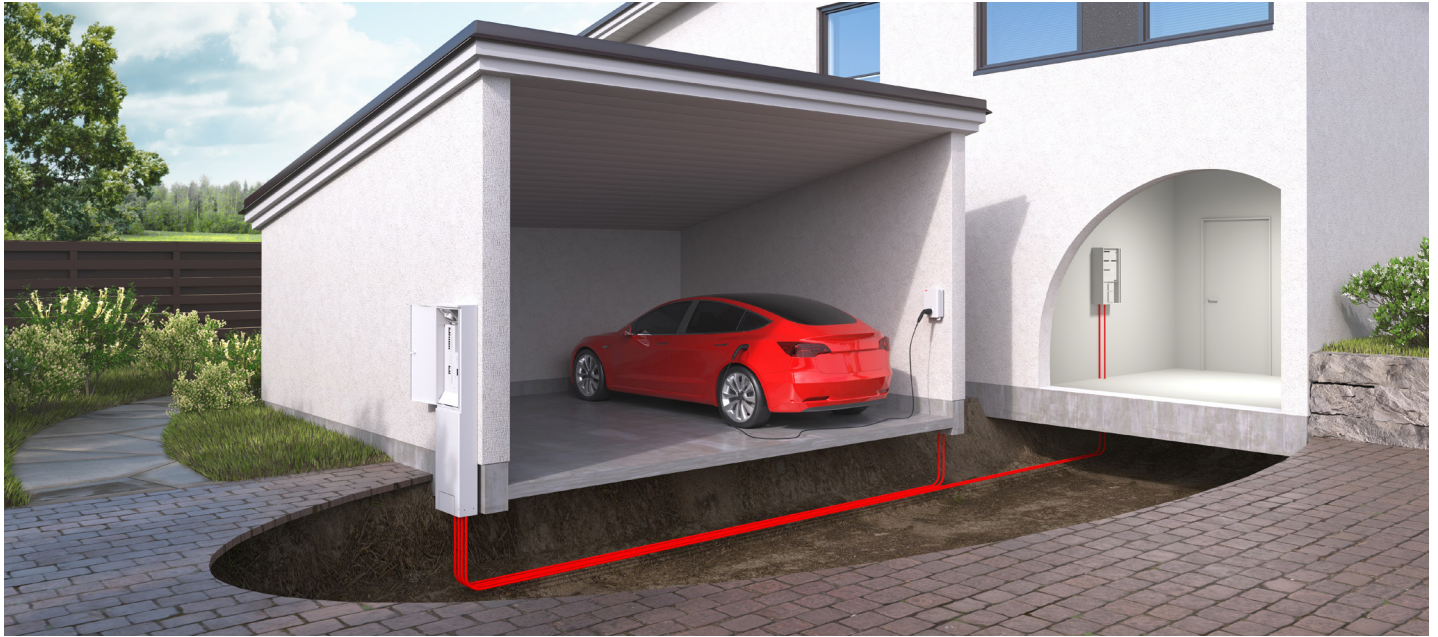

05/2021

Näpsä^{SMART}-EV-ulkomittauskeskus

Kokonaisratkaisu sähköautojen lataukseen

Kokonaisratkaisu sähköauton lataukseen tai järkevä varautuminen tulevaisuuteen – Näpsä^{SMART} -EV-ulkomittauskeskus ja Terra AC-latausasema tuovat kiinteistösi 2020-luvulle.

Sähköauton kotilataaminen on nyt helppoa

Näpsä^{SMART}-EV-ulkomittauskeskus sisältää kaikki latausaseman vaatimat komponentit valmiiseen asennukseen. Ilman latausasemaa keskus toimii tavallisena ulkomittauskeskuksena. Lataustehojen ylä ja ala-rajat säädät kätevästi mobiiliapplikaatiolla.