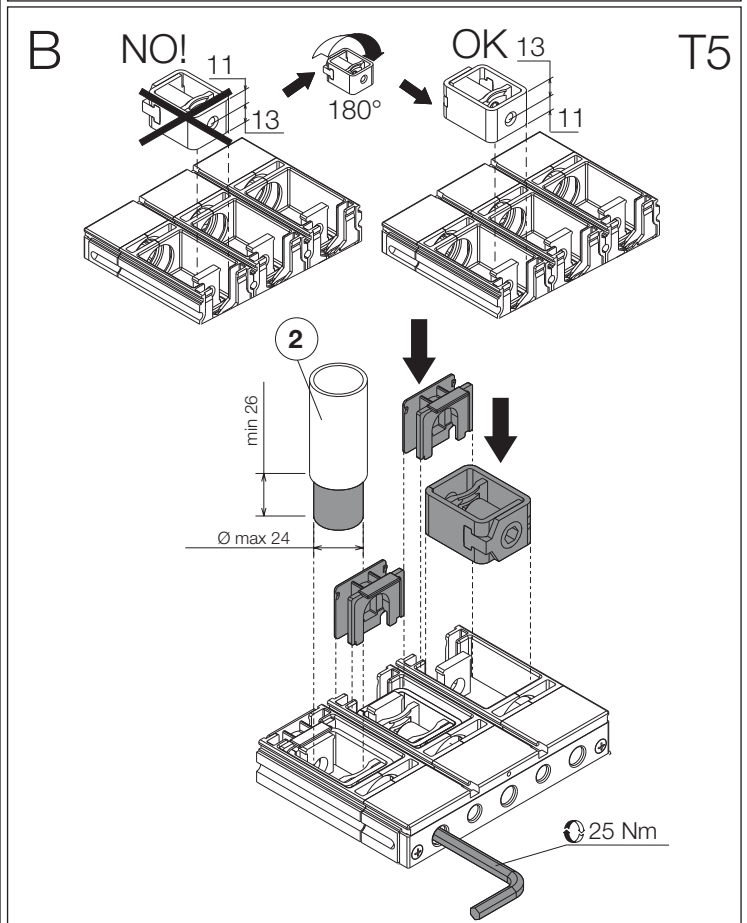

Tmax

DOC. N.° 1SDH000436R0825 - L9228

FC Cu - Terminali anteriori per cavi in rame T4-T5 fisso
 FC Cu - Front terminals for copper cables T4-T5 fixed
 FC Cu - Vorderseitige Anschlüsse für Kupferkabel T4-T5 fest
 FC Cu - Prises avant pour câbles en cuivre T4-T5 fixe
 FC Cu - Terminales frontales para cables de cobre T4-T5 fijo
 FC Cu - 铜电缆前接线端子 T4-T5 固定式

T4		T5	
III	3(6) 3(6)	III	3(6) 3(6)
IV	4(8) 4(8)	IV	4(8) 4(8)

T5 70 mm ²		T5 240 mm ²	
III	IV		
1(2)	1(2)		
3(6)	4(8)		
1(2)	-		
-	1(2)		
3(6)	4(8)		
3(6)	4(8)		
2(4)	2(4)		
4(8)	4(8)		
2(4)	2(4)		
3(6)	4(8)		

C

1 2

T4

MAX 最大 185 mm² MAX 最大 120 mm²

MIN 最小 2,5 mm² MIN 最小 2,5 mm²

T5

MAX 最大 300 mm² MAX 最大 240 mm²

MIN 最小 16 mm² MIN 最小 16 mm²

3

T5
240mm²

MAX 最大 240 mm²
MIN 最小 120 mm²

T5
70mm²

MAX 最大 70 mm²
MIN 最小 6 mm²