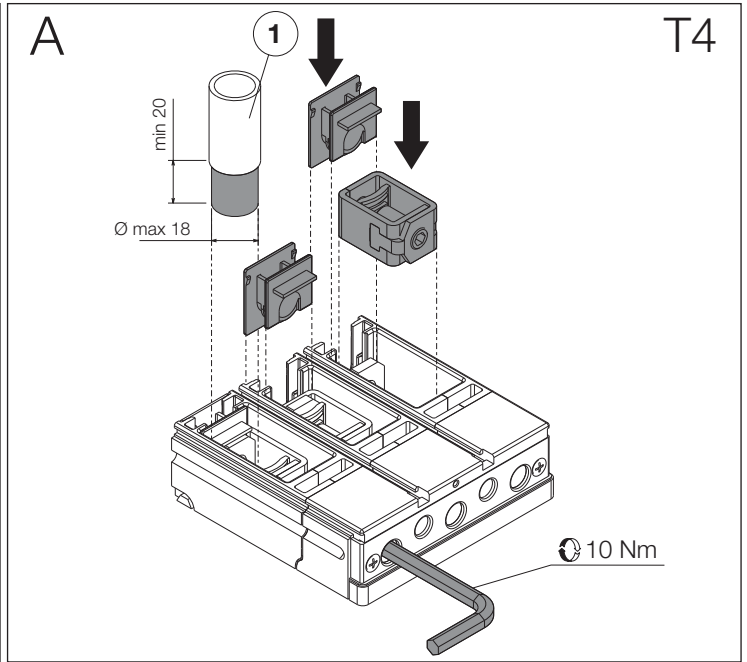

Tmax

DOC. N.° 1SDH000436R0825 - L9228

FC Cu - Terminali anteriori per cavi in rame T4-T5 fisso
 FC Cu - Front terminals for copper cables T4-T5 fixed
 FC Cu - Vorderseitige Anschlüsse für Kupferkabel T4-T5 fest
 FC Cu - Prises avant pour câbles en cuivre T4-T5 fixe
 FC Cu - Terminales frontales para cables de cobre T4-T5 fijo
 FC Cu - 铜电缆前接线端子 T4-T5 固定式

T4		T5	
III	3(6) 3(6)	III	3(6) 3(6)
IV	4(8) 4(8)	IV	4(8) 4(8)

T5 70 mm ²		T5 240 mm ²	
III	IV		
1(2)	1(2)		
3(6)	4(8)		
1(2)	-		
-	1(2)		
3(6)	4(8)		
3(6)	4(8)		
2(4)	2(4)		
4(8)	4(8)		
2(4)	2(4)		
3(6)	4(8)		

C

1 2

T4

MAX 最大 185 mm² MAX 最大 120 mm²

MIN 最小 2,5 mm² MIN 最小 2,5 mm²

T5

MAX 最大 300 mm² MAX 最大 240 mm²

MIN 最小 16 mm² MIN 最小 16 mm²

3

T5
240mm²

MAX 最大 240 mm²
MIN 最小 120 mm²

T5
70mm²

MAX 最大 70 mm²
MIN 最小 6 mm²