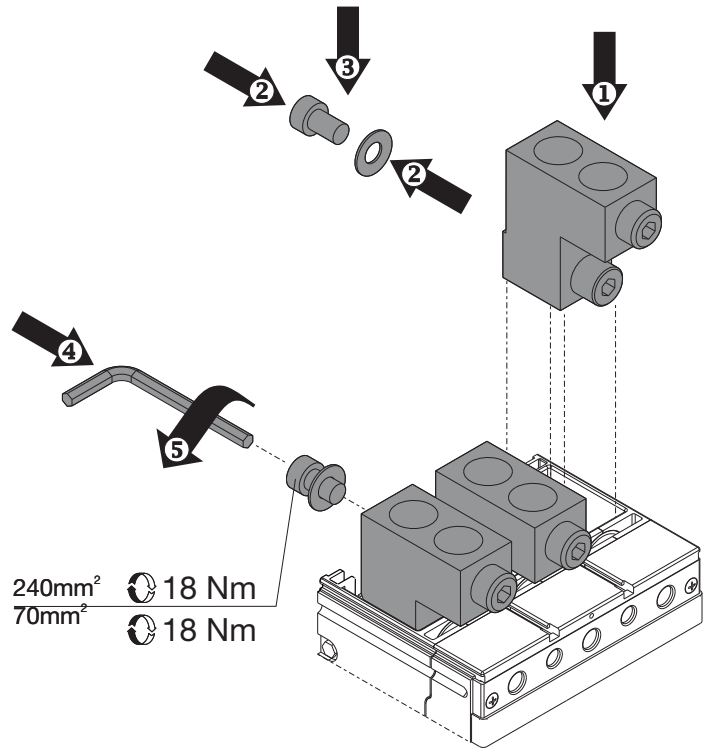

T4

MAX 最大 185 mm²   MAX 最大 120 mm²

MIN 最小 2,5 mm²   MIN 最小 2,5 mm²

T5

MAX 最大 300 mm²   MAX 最大 240 mm²

MIN 最小 16 mm²   MIN 最小 16 mm²

D

T5