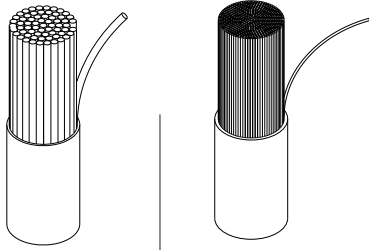

Tmax

DOC. N.° 1SDH000436R0825 - L9228

FC Cu - Terminali anteriori per cavi in rame T4-T5 fisso
 FC Cu - Front terminals for copper cables T4-T5 fixed
 FC Cu - Vorderseitige Anschlüsse für Kupferkabel T4-T5 fest
 FC Cu - Prises avant pour câbles en cuivre T4-T5 fixe
 FC Cu - Terminales frontales para cables de cobre T4-T5 fijo
 FC Cu - 铜电缆前接线端子 T4-T5 固定式

T4		T5	
III	3(6) 3(6)	III	3(6) 3(6)
IV	4(8) 4(8)	IV	4(8) 4(8)

T5 70 mm ²		T5 240 mm ²	
III	IV		
1(2)	1(2)		
3(6)	4(8)		
1(2)	-		
-	1(2)		
3(6)	4(8)		
3(6)	4(8)		
2(4)	2(4)		
4(8)	4(8)		
2(4)	2(4)		
3(6)	4(8)		

C

1 2

T4

MAX 最大 185 mm² MAX 最大 120 mm²

MIN 最小 2,5 mm² MIN 最小 2,5 mm²

T5

MAX 最大 300 mm² MAX 最大 240 mm²

MIN 最小 16 mm² MIN 最小 16 mm²