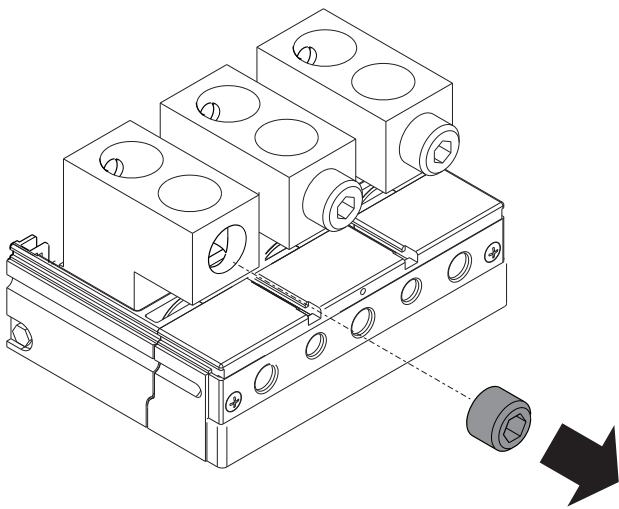

C

1 2

T4

MAX 最大 185 mm²   MAX 最大 120 mm²

MIN 最小 2,5 mm²   MIN 最小 2,5 mm²

T5

MAX 最大 300 mm²   MAX 最大 240 mm²

MIN 最小 16 mm²   MIN 最小 16 mm²

D

T5

E

T5

F

T5