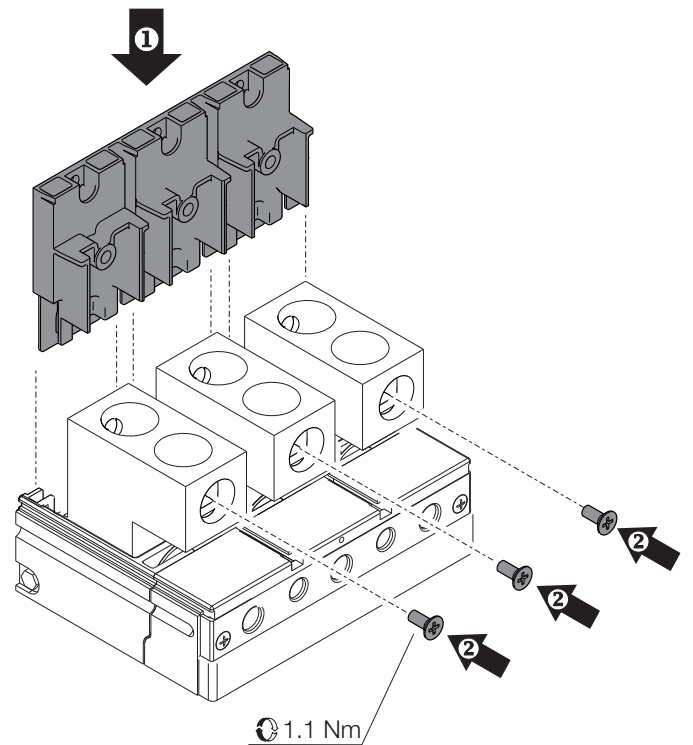

C

1 2

T4

MAX 最大 185 mm²   MAX 最大 120 mm²

MIN 最小 2,5 mm²   MIN 最小 2,5 mm²

T5

MAX 最大 300 mm²   MAX 最大 240 mm²

MIN 最小 16 mm²   MIN 最小 16 mm²

D

T5

E

T5

F

T5