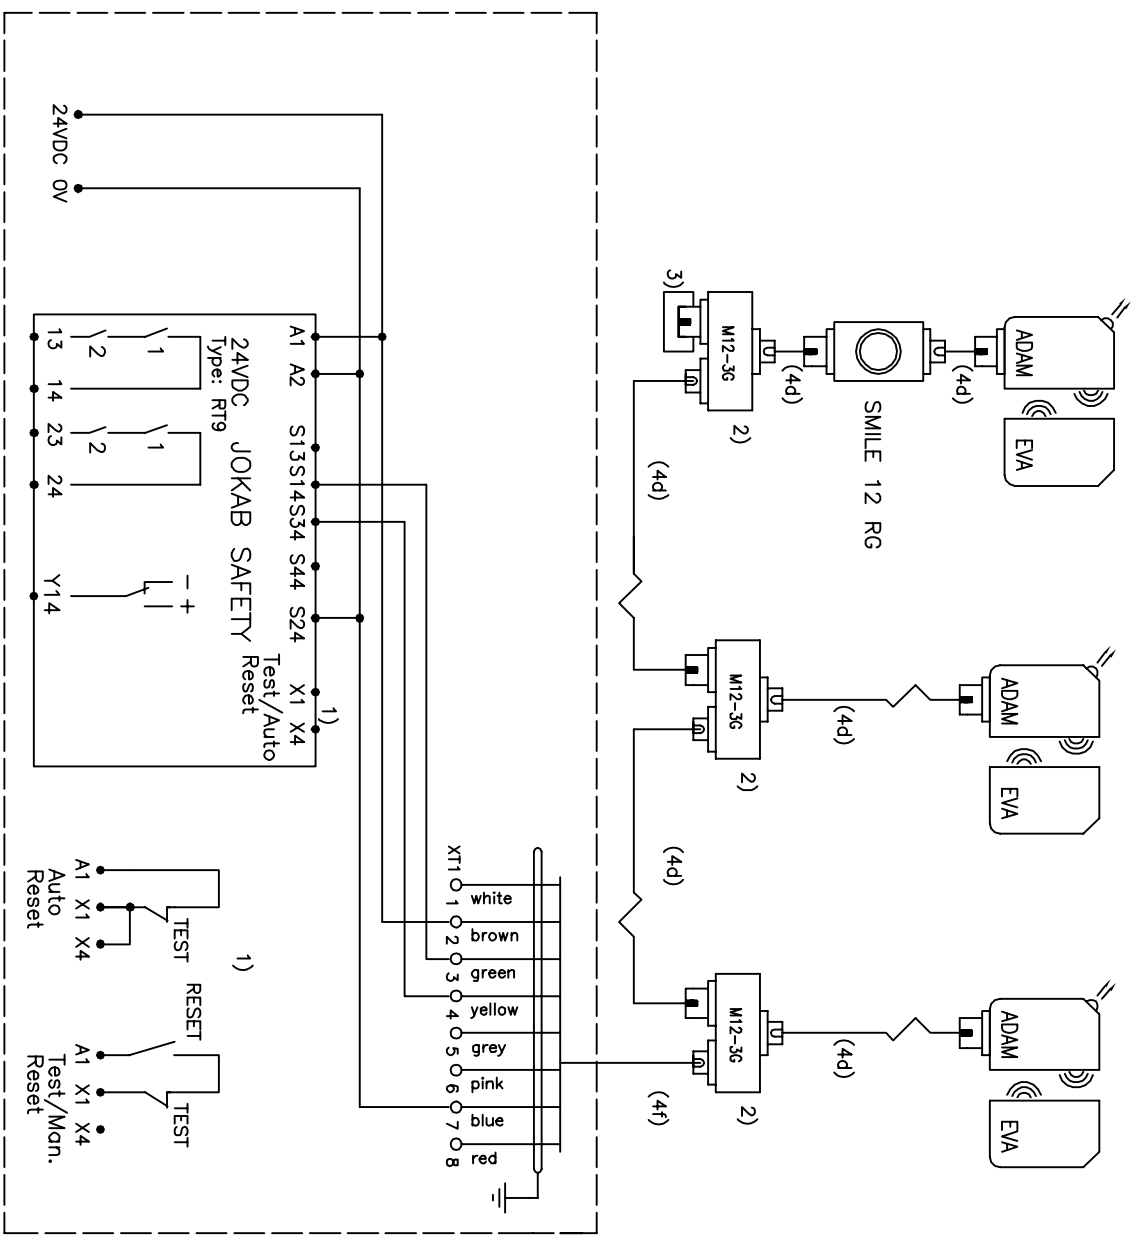

ADAM M12-8 OSSD-Reset ADAM M12-8 OSSD-Info ADAM M12-8 OSSD-Info

Cable	4d	4e	4f
Length			
1m	M12- C134	-	C8 + M12- C04
3m	M12- C334	-	C8 + M12- C04
6m	M12- C63 + C04	M12- C63	C8 + M12- C04
10m	M12- C103 + C04	M12- C103	C8 + M12- C04
20m	M12- C203 + C04	M12- C203	C8 + M12- C04

Anmärkning Remark
KOPPLINGSEX. RT9 EDEN OSSD 8-POL M12-3G SERIE
CONNECTION EX. RT9 EDEN OSSD 8-POL M12-3G SERIE

Konstr Design	HHg	Appr	Datum Date	2016-02-08	Blad Sheet
Ritad Drawn	HHg	Sidor	Pages Rtn nr	HH151215g	Forts Cont