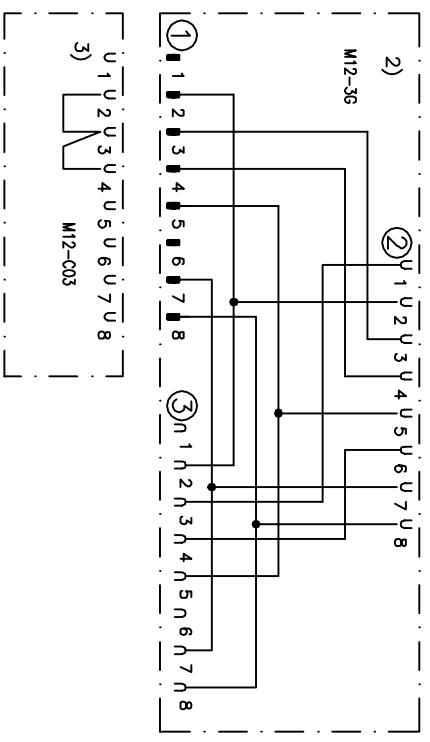

ADAM M12-8 OSSD-Reset ADAM M12-8 OSSD-Info ADAM M12-8 OSSD-Info

Cable	4d	4e	4f
Length			
1m	M12- C134	-	C8 + M12- C04
3m	M12- C334	-	C8 + M12- C04
6m	M12- C63 + C04	M12- C63	C8 + M12- C04
10m	M12- C103 + C04	M12- C103	C8 + M12- C04
20m	M12- C203 + C04	M12- C203	C8 + M12- C04

Anmärkning Remark
KOPPLINGSEX. RT9 EDEN OSSD 8-POL M12-3G SERIE
CONNECTION EX. RT9 EDEN OSSD 8-POL M12-3G SERIE

Konstr Design	HHg	Appr	Datum Date	2016-02-08	Blad Sheet
Ritad Drawn	HHg	Sidor	Pages Rtn nr	HH151215g	Forts Cont