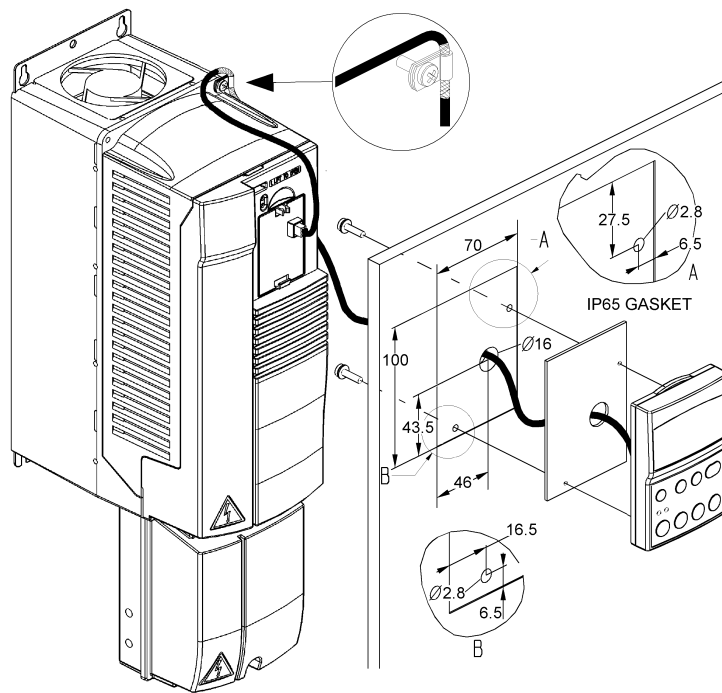

**ACS 400-IF22-3**  
**Mounting Instructions**

**ABB**

Frame Size	A	B	C	D
R1	452.5	102	86.5	116
R2	552.5	102	86.5	116

Control cables

ABB Industry Oy  
P.O. BOX 184  
00381 Helsinki  
FINLAND  
Telephone +358-10-22 2000  
Telefax +358-10-22 22681