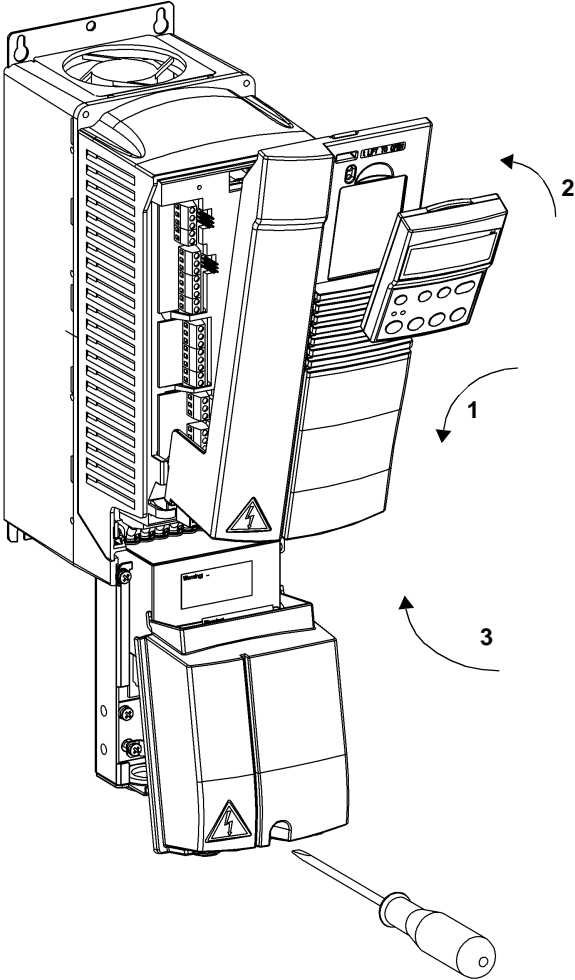

**ACS 400-IF22-3**  
**Mounting Instructions**

**ABB**

Frame Size	A	B	C	D
R1	452.5	102	86.5	116
R2	552.5	102	86.5	116

Control cables

ABB Industry Oy  
P.O. BOX 184  
00381 Helsinki  
FINLAND  
Telephone +358-10-22 2000  
Telefax +358-10-22 22681