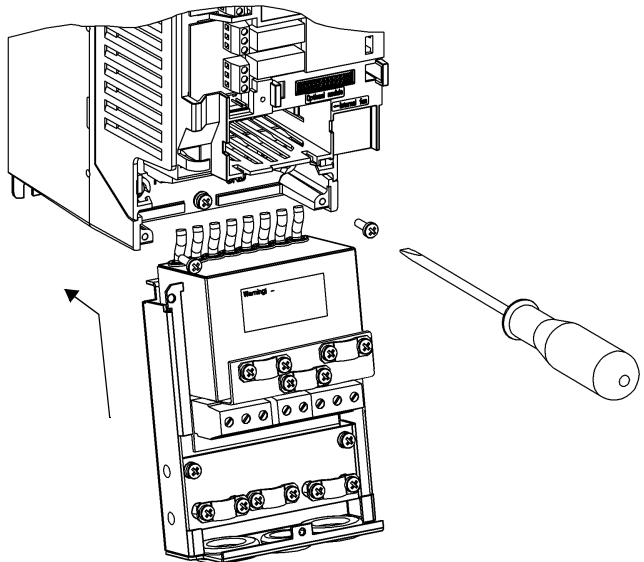

**ACS 400-IF22-3**  
**Mounting Instructions**

**ABB**

Frame Size	A	B	C	D
R1	452.5	102	86.5	116
R2	552.5	102	86.5	116

Control cables

ABB Industry Oy  
P.O. BOX 184  
00381 Helsinki  
FINLAND  
Telephone +358-10-22 2000  
Telefax +358-10-22 22681