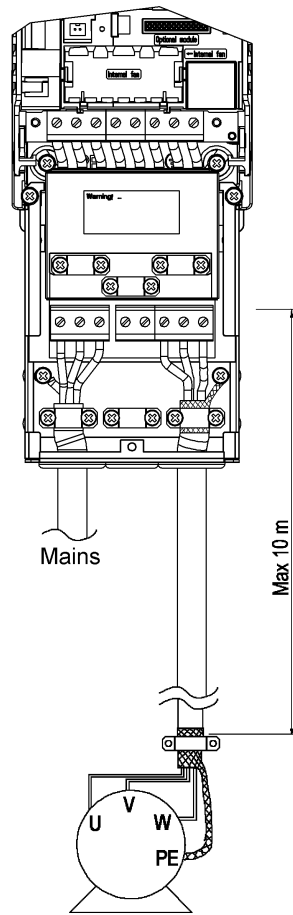

**ACS 400-IF22-3**  
**Mounting Instructions**

**ABB**

Frame Size	A	B	C	D
R1	452.5	102	86.5	116
R2	552.5	102	86.5	116

Control cables

ABB Industry Oy  
P.O. BOX 184  
00381 Helsinki  
FINLAND  
Telephone +358-10-22 2000  
Telefax +358-10-22 22681