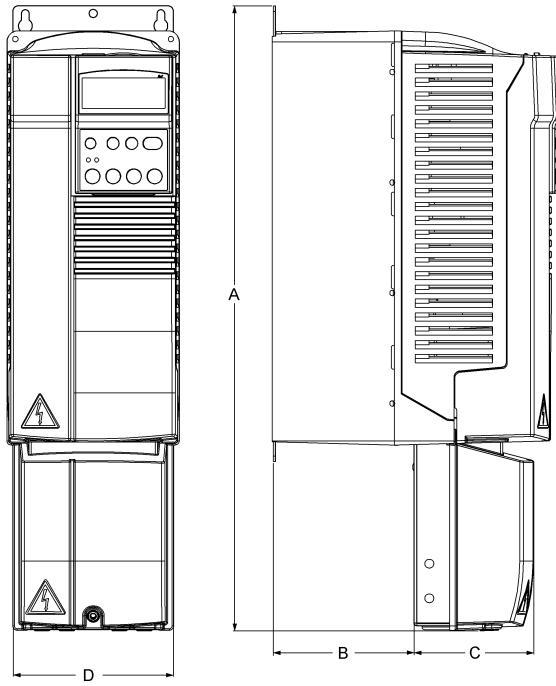

**ACS 400-IF22-3**  
**Mounting Instructions**

**ABB**

Frame Size	A	B	C	D
R1	452.5	102	86.5	116
R2	552.5	102	86.5	116

Control cables

ABB Industry Oy  
P.O. BOX 184  
00381 Helsinki  
FINLAND  
Telephone +358-10-22 2000  
Telefax +358-10-22 22681