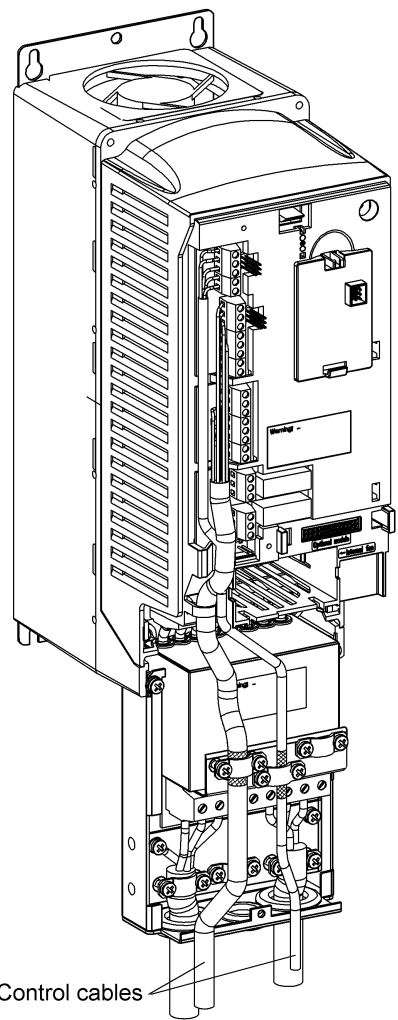

**ACS 400-IF22-3**  
**Mounting Instructions**

**ABB**

Frame Size	A	B	C	D
R1	452.5	102	86.5	116
R2	552.5	102	86.5	116

Control cables

ABB Industry Oy  
P.O. BOX 184  
00381 Helsinki  
FINLAND  
Telephone +358-10-22 2000  
Telefax +358-10-22 22681