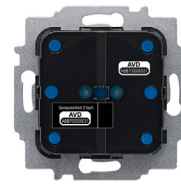

03 SU-F-2.0.1-WL