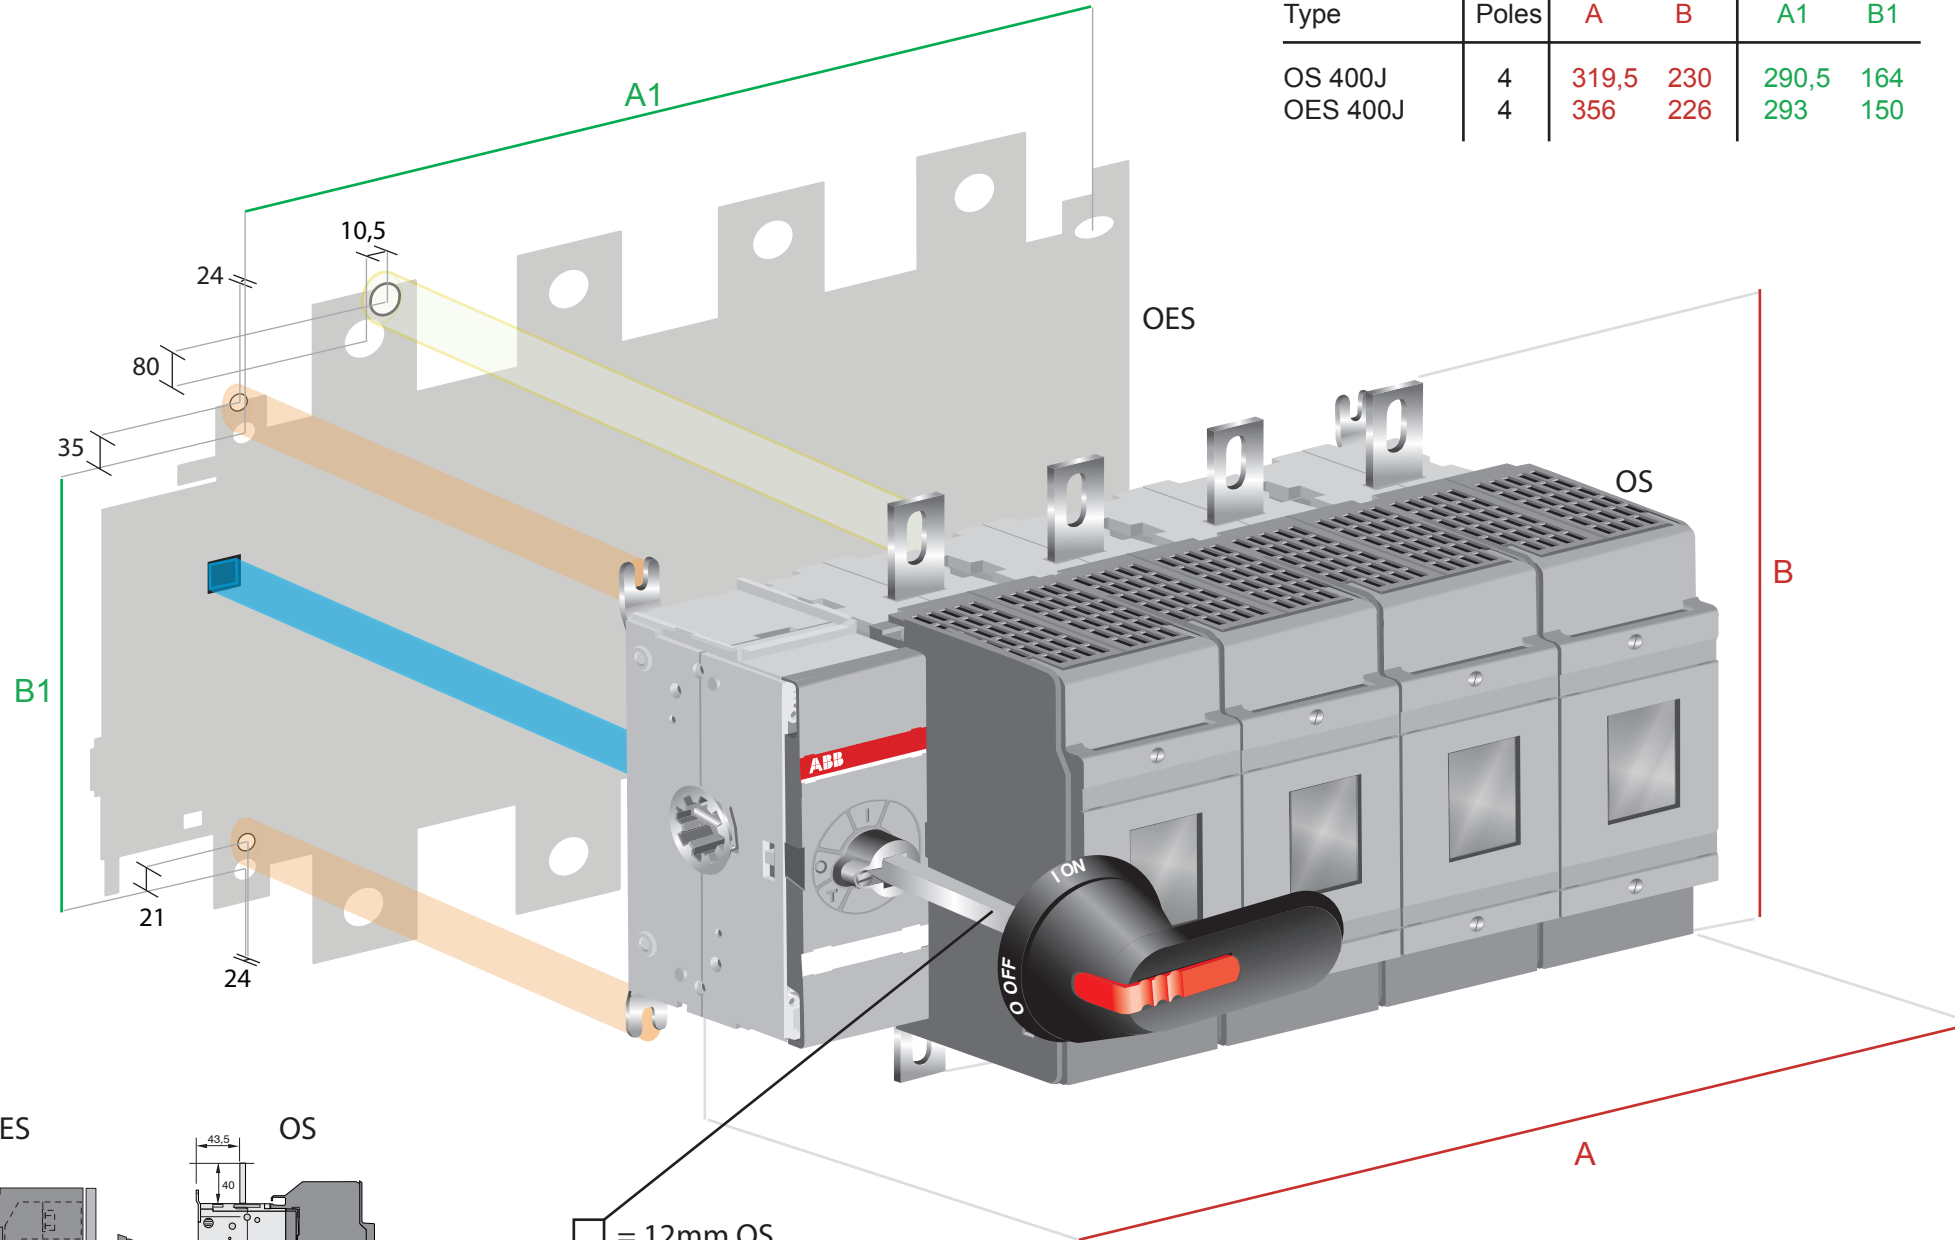

Type	Poles	Dimensions		Drilling	
		A	B	A1	B1
OS 400J	4	319,5	230	290,5	164
OES 400J	4	356	226	293	150

□ = 12mm OS
12mm OES