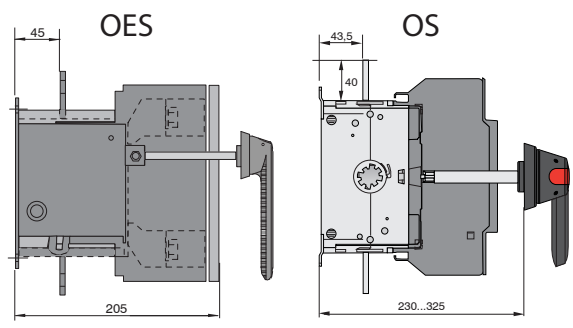

Type	Poles	Dimensions		Drilling	
		A	B	A1	B1
OS 400J	4	319,5	230	290,5	164
OES 400J	4	356	226	293	150

□ = 12mm OS
12mm OES