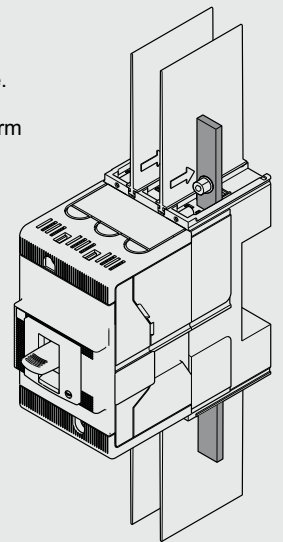

SACE Tmax XT UL

Istruzioni di installazione PF XT1 UL
 Installation instructions PF XT1 UL
 Installationsanleitung PF XT1 UL
 Instructions pour l'installation PF XT1 UL
 Instrucciones de instalación PF XT1 UL

A

XT1-UL/III-IV

Usare cavi o barre isolate/ o eseguire prove di tipo specifiche sull' installazione.

Use cable or insulated busbars/ or perform specific type test on the installation.

Kabel oder isolierte Sammelschienen verwenden / oder die spezifische Typprüfung auf der Installation durchführen.

Utiliser un câble ou des barres isolées/ ou réaliser un test de type spécifique sur installation.

Utilizar un cable o barras aisladas / o efectuar una prueba de tipo específico sobre instalación.

B

XT1-UL/III-IV

						
	LENGHT 16mm (0.63")	M M4	CH 7 	M M4	CH 7 	
III	x4	x4	x8	x4	x1	x4
IV	x4	x4	x8	x4	x1	x6

C XT1-UL/III-IV P Fixing at 70mm/2,76"

D XT1-UL/III-IV P Fixing at 50mm/1,97"

E XT1-UL/III-IV P Fixing at 70mm/2,76"