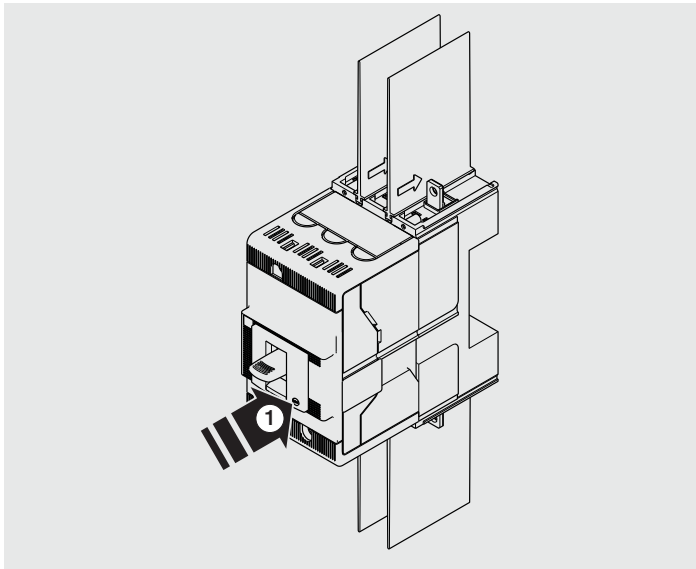

A

XT1-UL/III-IV

Usare cavi o barre isolate/ o eseguire prove di tipo specifiche sull' installazione.

Use cable or insulated busbars/ or perform specific type test on the installation.

Kabel oder isolierte Sammelschienen verwenden / oder die spezifische Typprüfung auf der Installation durchführen.

Utiliser un câble ou des barres isolées/ ou réaliser un test de type spécifique sur installation.

Utilizar un cable o barras aisladas / o efectuar una prueba de tipo específico sobre instalación.

B

XT1-UL/III-IV

						
	LENGHT 16mm (0.63")	M M4	CH 7 	M M4	CH 7 	
III	x4	x4	x8	x4	x1	x4
IV	x4	x4	x8	x4	x1	x6

C XT1-UL/III-IV P Fixing at 70mm/2,76"

D XT1-UL/III-IV P Fixing at 50mm/1,97"

E XT1-UL/III-IV P Fixing at 70mm/2,76"