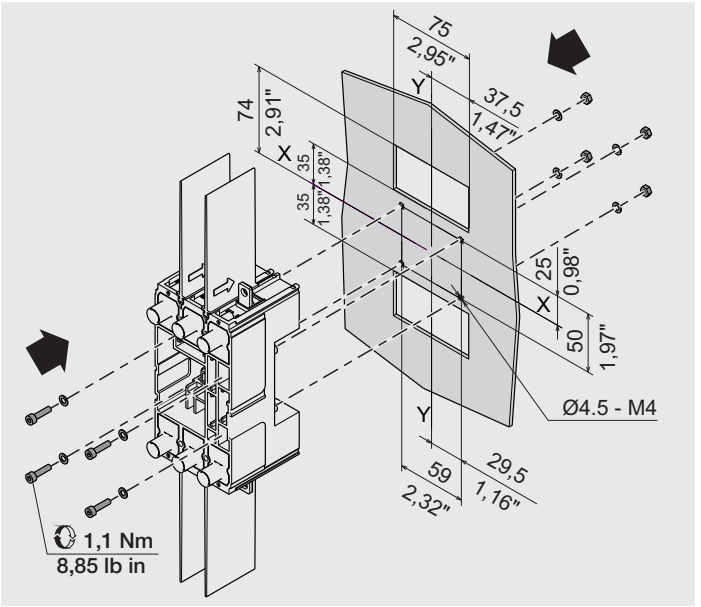

Utiliser un câble ou des barres isolées/ ou réaliser un test de type spécifique sur installation.

Utilizar un cable o barras aisladas / o efectuar una prueba de tipo específico sobre instalación.

B

XT1-UL/III-IV

						
	LENGHT 16mm (0.63")	M M4	CH 7 	M M4	CH 7 	
III	x4	x4	x8	x4	x1	x4
IV	x4	x4	x8	x4	x1	x6

C XT1-UL/III-IV P Fixing at 70mm/2,76"

D XT1-UL/III-IV P Fixing at 50mm/1,97"

E XT1-UL/III-IV P Fixing at 70mm/2,76"