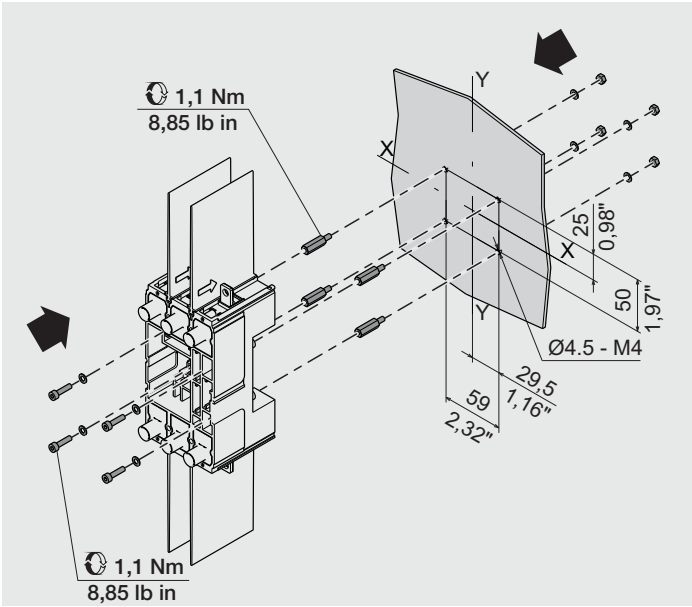

Utiliser un câble ou des barres isolées/ ou réaliser un test de type spécifique sur installation.

Utilizar un cable o barras aisladas / o efectuar una prueba de tipo específico sobre instalación.

B

XT1-UL/III-IV

						
	LENGHT 16mm (0.63")	M M4	CH 7 	M M4	CH 7 	
III	x4	x4	x8	x4	x1	x4
IV	x4	x4	x8	x4	x1	x6

C XT1-UL/III-IV P Fixing at 70mm/2,76"

D XT1-UL/III-IV P Fixing at 50mm/1,97"

E XT1-UL/III-IV P Fixing at 70mm/2,76"