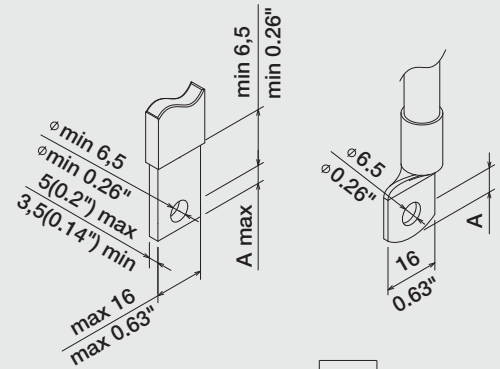

						
	LENGHT 16mm (0.63")	M M4	CH 7 	M M4	CH 7 	
III	x4	x4	x8	x4	x1	x4
IV	x4	x4	x8	x4	x1	x6

C XT1-UL/III-IV P Fixing at 70mm/2,76"

D XT1-UL/III-IV P Fixing at 50mm/1,97"

E XT1-UL/III-IV P Fixing at 70mm/2,76"

F XT1-UL/III-IV P Fixing at 50mm/1,97"

G XT1-UL/III-IV P

P-EF

1SDA066865R1	3pcs
1SDA066866R1	4pcs
1SDA066867R1	6pcs
1SDA066868R1	8pcs

P-ES

1SDA066889R1	3pcs
1SDA066890R1	4pcs
1SDA066891R1	6pcs
1SDA066892R1	8pcs

	A
MCCB	7.5 0.29"
MCP	6 0.24"

Sul sito web:
On the website:
Zur Website:
Sur le site web:
En el sitio web:

<http://www.abb.com/abblibrary/DownloadCenter>

sono disponibili i seguenti disegni:
the following drawings are available:
folgenden Zeichnungen sind lieferbar:
sont disponibles es dessins suivants:
los siguientes módulos está disponibles: