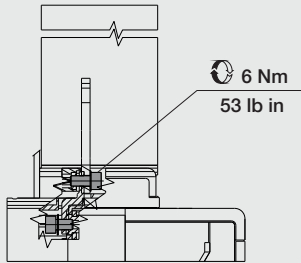

						
	LENGHT 16mm (0.63")	M M4	CH 7 	M M4	CH 7 	
III	x4	x4	x8	x4	x1	x4
IV	x4	x4	x8	x4	x1	x6

C XT1-UL/III-IV P Fixing at 70mm/2,76"

D XT1-UL/III-IV P Fixing at 50mm/1,97"

E XT1-UL/III-IV P Fixing at 70mm/2,76"

F XT1-UL/III-IV P Fixing at 50mm/1,97"

G XT1-UL/III-IV P

P-EF

1SDA066865R1	3pcs
1SDA066866R1	4pcs
1SDA066867R1	6pcs
1SDA066868R1	8pcs

P-ES

1SDA066889R1	3pcs
1SDA066890R1	4pcs
1SDA066891R1	6pcs
1SDA066892R1	8pcs

	A
MCCB	7.5 0.29"
MCP	6 0.24"

Sul sito web:
On the website:
Zur Website:
Sur le site web:
En el sitio web:

<http://www.abb.com/abblibrary/DownloadCenter>

sono disponibili i seguenti disegni:
the following drawings are available:
folgenden Zeichnungen sind lieferbar:
sont disponibles es dessins suivants:
los siguientes módulos está disponibles: