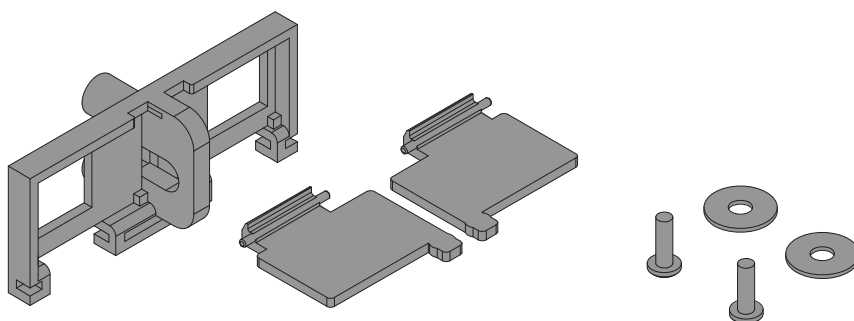

Emax - Tmax

DOC. N.° 1SDH000529R0638 - B1651

Protezione trasparente indep. pulsanti T7M-X1
Separate transparent cover for push buttons T7M-X1
Einzelne transparente Schutzabdeckung für Drucktaster T7M-X1
Protection transparente indép. boutons T7M-X1
Protección transparente indep. pulsadores T7M-X1

T7M

X1