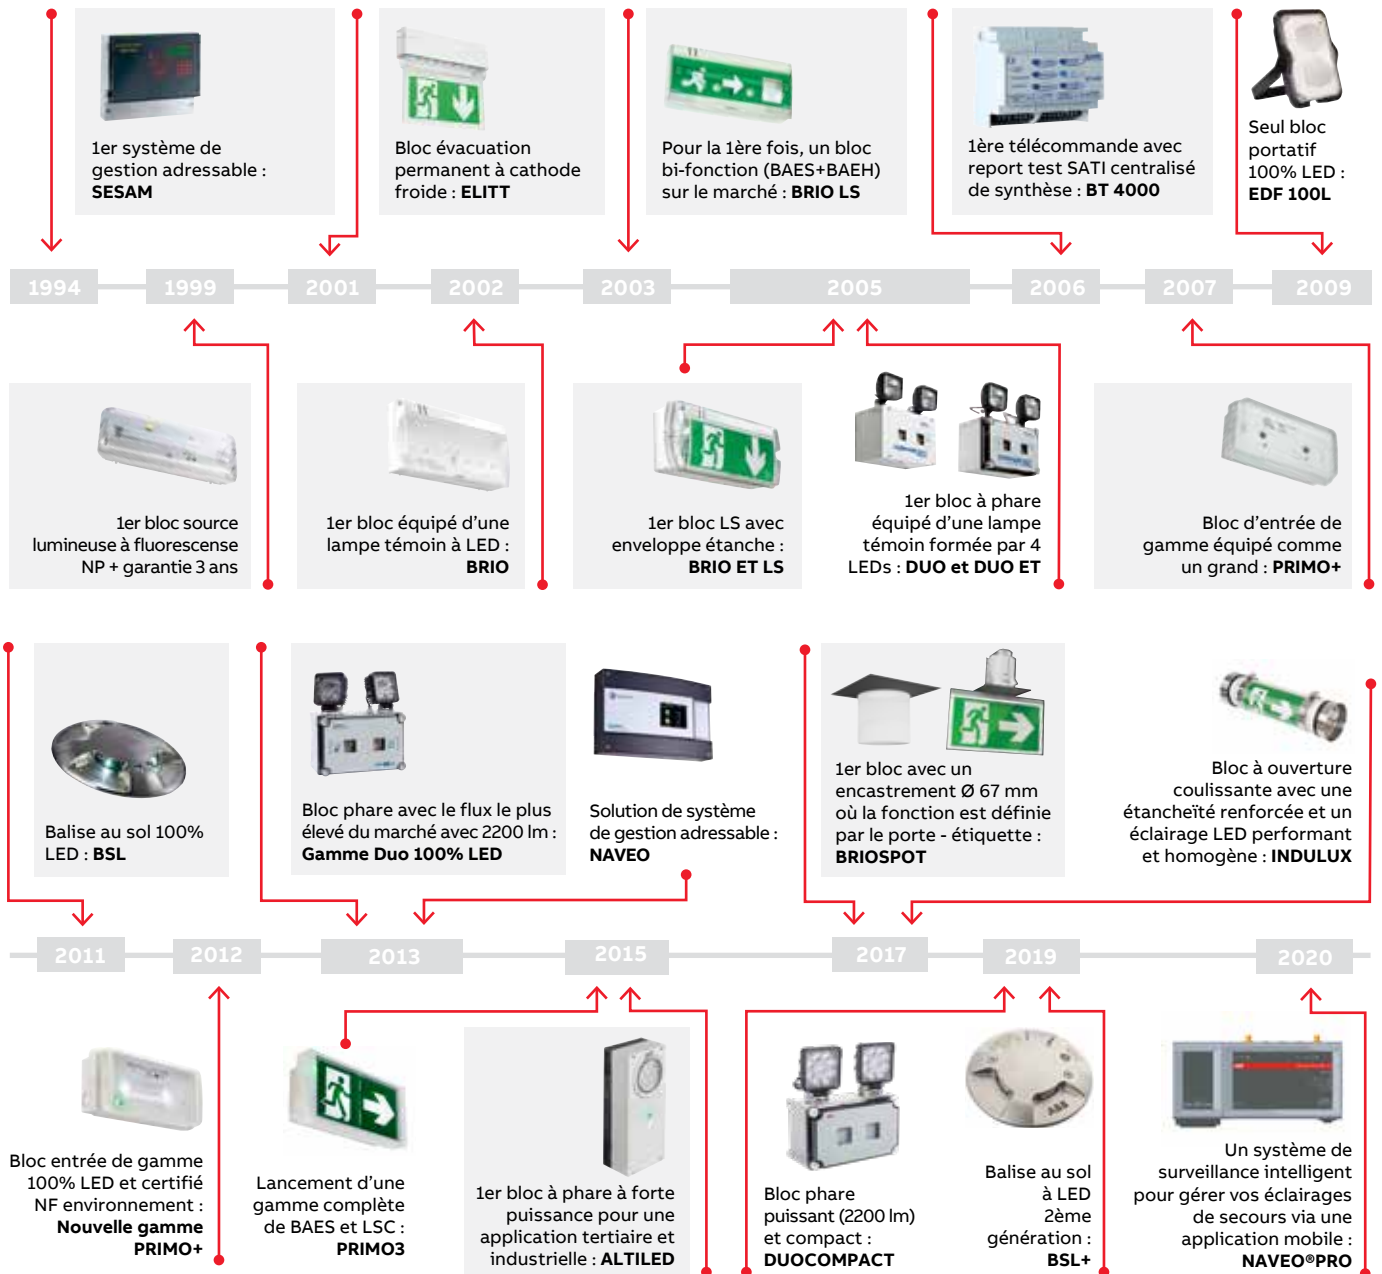

L'innovation a toujours été au cœur de l'ADN de Kaufel®

permettant ainsi d'être précurseur sur le marché de l'éclairage de sécurité en lançant des solutions encore inexistantes.

— Premier sur le marché

Outre une écoute et une définition des besoins en amont, la marque bénéficie d'une équipe R&D aux multiples expertises (mécanique, design, test et certification, électronique et informatique).

Spécialiste en éclairage de sécurité, Kaufel® a su se doter de compétences en recherche, développement, veille normative, tests, laboratoire photométrique et qualification pour toujours proposer des solutions dans l'air du temps.