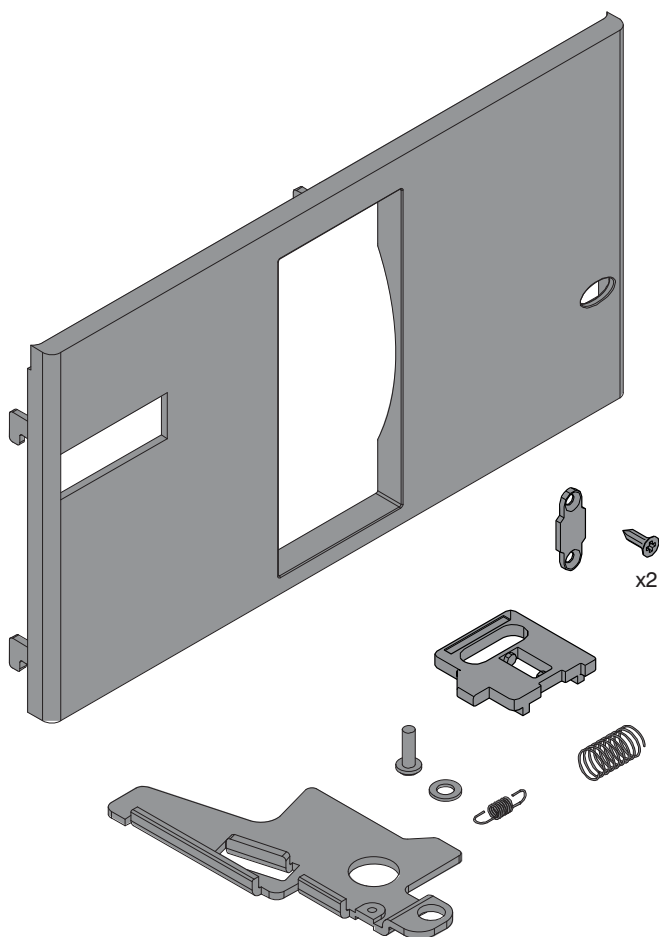

Emax - Tmax

DOC. N.° 1SDH000529R0632 - B0528

PLL - Blocco a lucchetti T7 in aperto.

PLL - Padlock device T7 in open position.

PLL - Schlobverriegelung T7 für ausgeschaltet.

PLL - Verrouillage par cadenas T7 portatif en position ouverte.

PLL - Bloqueo por candados T7 portátil en posición de abierto.

T7

A

T7

B

T7

C

T7