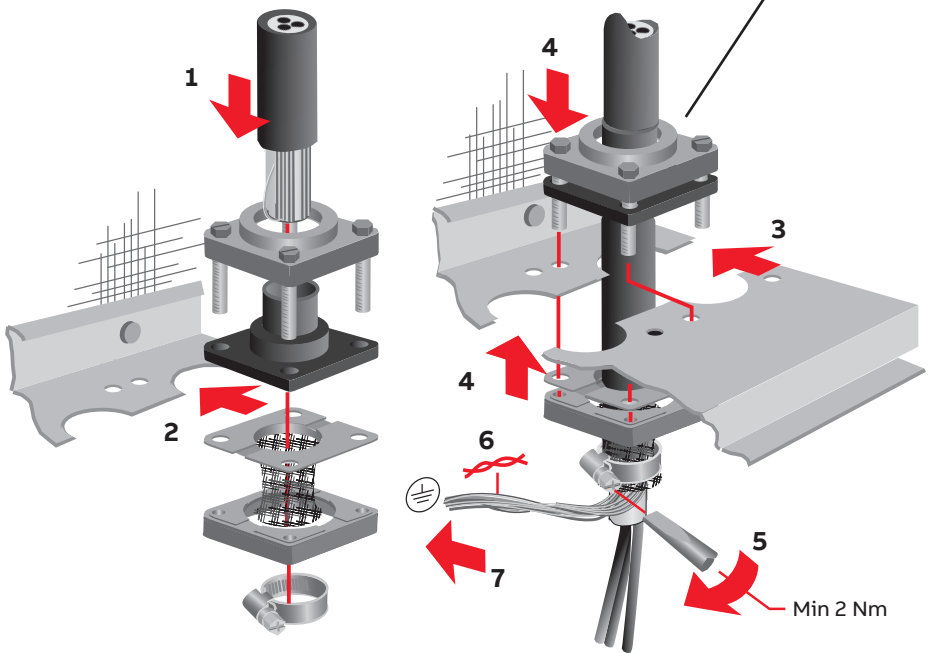

—
INSTALLATION INSTRUCTION

Metal ring flange OEZXRE134...158

OEZXRE134...158

OEZXRE134	Ø22-35
OEZXRE143	Ø31-44
OEZXRE150	Ø39-51
OEZXRE158	Ø46-59

Contact us

ABB Oy

P.O. Box 622
FI-65101 Vaasa
Finland

abb.com/lowvoltage