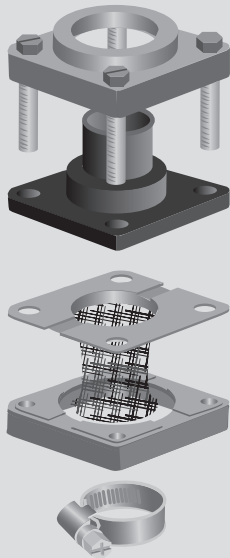

—
INSTALLATION INSTRUCTION

Metal ring flange OEZXRE134...158

OEZXRE134...158

OEZXRE134	Ø22-35
OEZXRE143	Ø31-44
OEZXRE150	Ø39-51
OEZXRE158	Ø46-59

Contact us

ABB Oy

P.O. Box 622
FI-65101 Vaasa
Finland

abb.com/lowvoltage