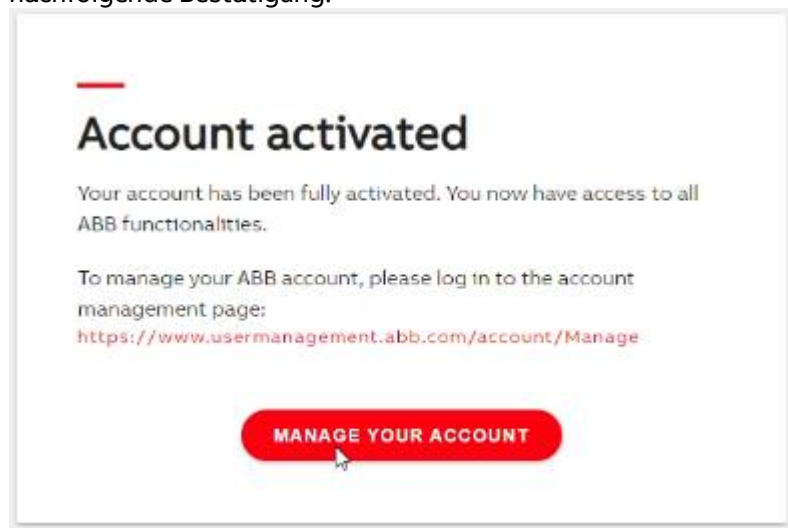

ANMELDEN

Wurde alles korrekt ausgefüllt kann mittels «Anmelden» die anmeldung bestätigt und fortgeführt werden. Es kommt folgende Bestätigung:

Im Anschluss erhalten Sie eine Aktivierungsemail.

HINWEIS: Bitte überprüfen Sie auch den Spam-Ordner!

Bestätigen Sie in der E-Mail mittels Drücken des «Activate Account» Knopf, es kommt die nachfolgende Bestätigung.

Sobald der Account entsprechend aktiviert ist, können Sie sich in Ihren Account einloggen und sich für eine Schulung anmelden.