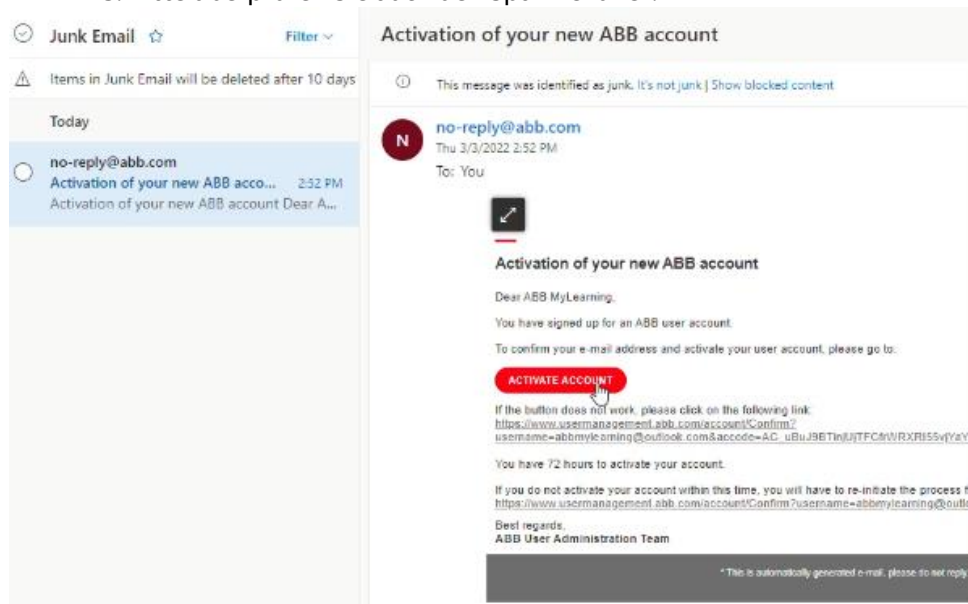

Can't read? [Try another.](#)

- Ich habe die ABB Privacy Policy gelesen und stimme zu **ich habe die ABB Privacy Policy gelesen und stimme zu**
- I consent to receive offers and news on products, services and events from ABB in accordance with ABB's Privacy Policy

ANMELDEN

Wurde alles korrekt ausgefüllt kann mittels «Anmelden» die anmeldung bestätigt und fortgeführt werden. Es kommt folgende Bestätigung:

Im Anschluss erhalten Sie eine Aktivierungsemail.

HINWEIS: Bitte überprüfen Sie auch den Spam-Ordner!