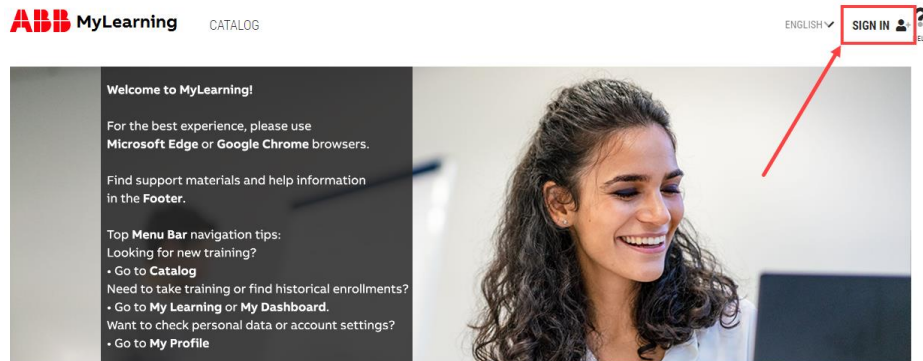

MyLearning

Die MyLearning Plattform dient der Registrierung und Administration zu Schulungen bei der ABB Schweiz.
Sie haben einen Überblick über alle Ihre besuchten Schulungen, und können direkt die Zertifikate einsehen und herunterladen.

1 Registrierung

Öffnen Sie die MyLearning Plattform der ABB mit nachfolgendem Link:
<https://mylearning.abb.com/>

UNIVERSAL SEARCH

Searches all Courses, Classes, Certifications and Curriculums irrespective of whether you are enrolled for them or not. Results for the search are shown if the keyword you provide matches with the title, code, description, tag or category associated with the training.

Sprachauswahl

Die Sprache kann jeweils in der rechten oberen Ecke angepasst werden:

Bestehendes ABB Login

Sollten Sie bereits ein ABB Login besitzen, können sie sich damit direkt anmelden. Gehen Sie hierzu auf das Feld «Sign In» im oberen rechten Bereich, es öffnet sich das nachfolgende Fenster in welchem Sie Ihre Login Daten eingeben müssen.