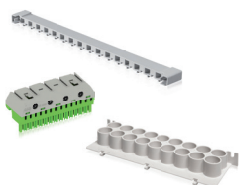

# Componentenoverzicht System pro E comfort MISTRAL®

ABB artikelnummer	Typenummer	Omschrijving
<b>Schakelaars, 9mm</b>		
2CCA703005R0001	E21-16-20	Aan/uit schakelaar 16A, 250/400VAC, 2NO
2CCA703040R0001	E213-16-001	Wisselschakelaar 16A, 250VAC, 1CO
2CCA703150R0001	E215-16-11B	Drukknop 1M + 1V, 16A
2CCA703025R0001	E214-16-101	Hand / 0/ auto schakelaar 16A, 250VAC, 1 CO
<b>kWh-meters</b>		
2CMA170550R1000	C11 110-300	kWh dir 1F/N 40A, 230V, PULS
2CMA100014R1000	C11 110-100	kWh dir 1F/N 40A, 230V, PULS, MID
2CMA100192R1000	C13 110-300	kWh dir 3F/N 40A, 400V, PULS
2CMA100191R1000	C13 110-100	kWh dir 3F/N 40A, 400V, PULS, MID
<b>Beltrafo</b>		
2CSM151021R0801	TM15/12	Beltrafo 230VAC / 12VAC , 15 VA, 50/60 Hz
<b>Tijd-schakelklok</b>		
2CSM258763R0621	D1	Digitale schakelklok, 1-kanaals
2CSM204205R0601	AT1	Analoge schakelklok, 1-kanaals
<b>Wandcontactdozen</b>		
2CSM210000R0721	M1175	Wandcontactdoos met randaarde
6906420	E230	Wandcontactdoos Eurosteker
<b>Doorverbindingskammen</b>		
2CDL220001R1012	PS2/12A	Kamrail 2F+EINDKAP PS 2/12 12 modules
2CDL240213R1012	PS4/12NA	Kamrail 3FN+EINDKAP PS 4/12NA 12 modules
2CSL920009R1012	BF2-S9 UP 1N/12	Kamrail SD202/FH202 ernaast SN201 serie
2CSL940009R1012	BF2-S9 UP 3N/12	Kamrail SD204/FH204 ernaast SN201 serie (over 3-fasen verdeeld bij SN201)
109806	935118	Kamrail tbv SN201 3-fasen 12 modules
<b>Magneetschakelaars</b>		
GHE3211102R0006	ESB 20-20	Magneetschakelaar 20A 2-polig, 230V
GHE3291102R0006	ESB 24-40	Magneetschakelaar 24A 4-polig, 230V
GHE3491102R0006	ESB 40-40	Magneetschakelaar 40A 4-polig, 230V
<b>Accessoires Mistral kast</b>		
1SPE007715F0752	TB12	Terminal Carrier
1SPE007715F9715	ZK144G	PE Terminal
1SPE007715T9999	BIVS18	Buisinvoerstuk