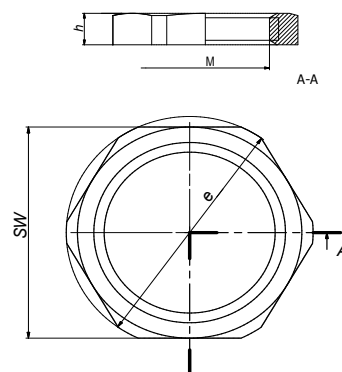

Dimensions Dimensionen