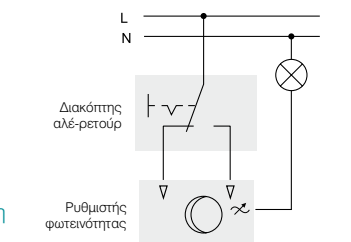

## Σχεδιαγράμματα

Διακόπτης μονός

Μπουτόν

Διακόπτης αλέ-ρετούρ

Θερμοστάτης χώρου

Διακόπτης ενδιάμεσος αλέ-ρετούρ

Θερμοστάτης χώρου με χρονοδιακόπτη

Διακόπτης διπλός αλέ-ρετούρ

Επιτηρητής παρουσίας ανθρώπων

Διακόπτης κομιτατέρ

Ρυθμιστής φωτεινότητας (Ροοστάτης)

Διακόπτης και μπουτόν ρολών περιστροφικός

Ρυθμιστής φωτεινότητας σε συνδυασμό με διακόπτη αλέ-ρετούρ