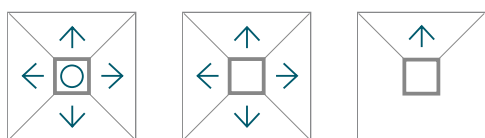

NEO

iceLight Φωτιστικό LED

Το νέο πρωτοποριακό φωτιστικό LED iceLight, σχεδιασμένο από τον διεθνώς αναγνωρισμένο αρχιτέκτονα Hadi Teherani, έρχεται να ενσωματωθεί και να επεκτείνει τις δυνατότητες των διακοπών φωτισμού.

Ο μοναδικός σχεδιασμός του μπορεί να καλύψει οποιαδήποτε ανάγκη φωτισμού και να ταιριάζει απόλυτα στην αισθητική κάθε χώρου.

Απελευθερώστε τη φαντασία σας και χρησιμοποιήστε το iceLight για να αναδείξετε τα ξεχωριστά σημεία του χώρου σας. Οι δύο διαφορετικές αποχρώσεις φωτός μπορούν να χρησιμοποιηθούν είτε για να κεντρίσουν την προσοχή (ψυχρό φως) είτε για να προσφέρουν μια νότα χαλάρωσης και ζεστασιάς (θερμό φως).

Πέντε διαφορετικές κατευθύνσεις φωτισμού και 8 διακοσμητικά καλύμματα σας επιτρέπουν να δώσετε την προσωπική σας πινελιά.

Κατευθύνσεις φωτισμού

Διακοσμητικά καλύμματα

Η τοποθέτηση του φωτιστικού LED iceLight γίνεται χωνευτά σε κοινό κουτί διακοπών φωτισμού εύκολα και γρήγορα.