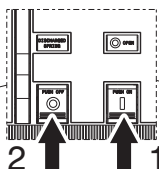

Emax - Tmax

DOC. N.° 1SDH000529R0637 - B1651

Protezione trasparente pulsanti T7M-X1
Transparent push button cover T7M-X1
Transparente Schutzabdeckung für Drucktaster T7M-X1
Protection transparente boutons T7M-X1
Protección transparente pulsadores T7M-X1

T7M

X1

A

T7M

B

X1