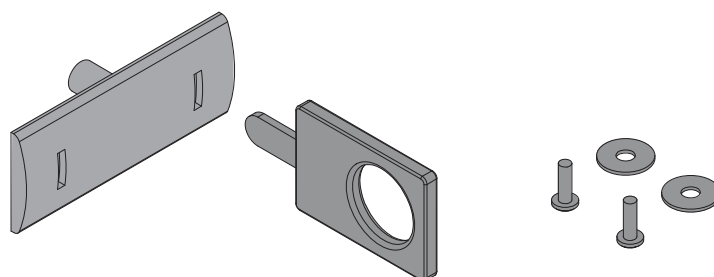

Emax - Tmax

DOC. N.° 1SDH000529R0637 - B1651

Protezione trasparente pulsanti T7M-X1
Transparent push button cover T7M-X1
Transparente Schutzabdeckung für Drucktaster T7M-X1
Protection transparente boutons T7M-X1
Protección transparente pulsadores T7M-X1

T7M

X1

A

T7M

B

X1

C

T7M