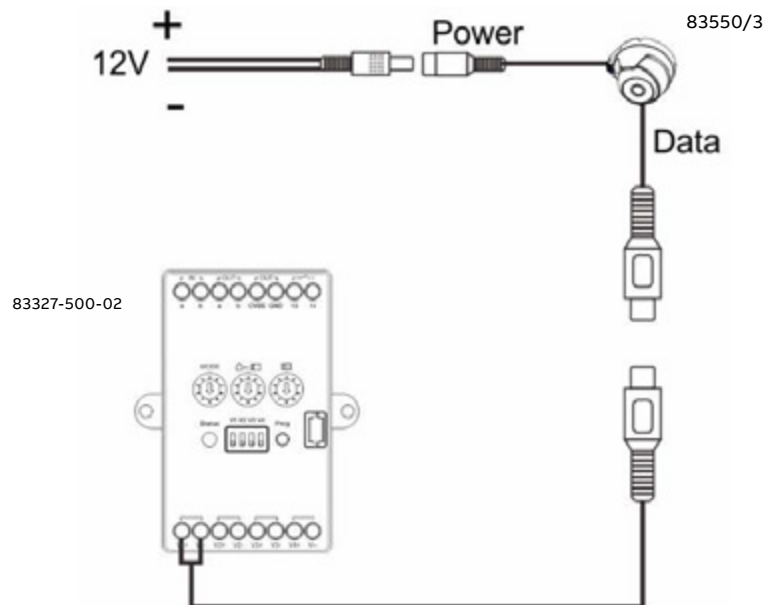

KytKentä

Snro	Tyyppi	Kuvaus	Pakkauskoot
28 145 74	83550/3	Minipallokamera	1/12
28 145 73	83550/2	Pallokamera	1/12
28 145 72	83550/1	Videokamera	1/4
28 145 30	83327-500-02	LiitÄntÄportti	1/18
27 120 76	CP-D12/0.83	LisÄvirtÄlÄhde	1