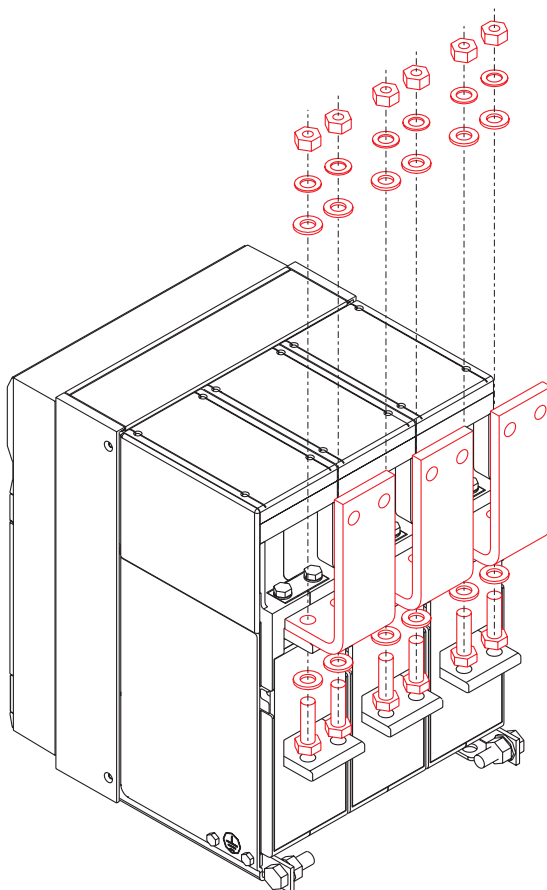

Terminali anteriori interruttore fisso
Front terminals for fixed circuit-breakers
Vorderseitige Anschlüsse fester Leistungsschalter
Prises avant disjonteur fixe
Terminales anteriores interruptor fijo

E1		E2		E3		E4		E6	
III	IV	III	IV	III	IV	III	IV	III	IV
6	8	6	8	9	12	12	14	18	21
6	8	6	8	9	12	12	14	18	21
12	16	12	16	18	24	24	28	36	42
6	8	6	8	9	12	12	14	18	21
3	4	-	-	-	-	-	-	-	-
-	-	3	4	3	4	-	1	-	1
-	-	-	-	-	-	3	3	3	3

APERTO
 OPEN
 AUS-STELLUNG
 OUVERT
 ABIERTO

BIANCO
 WHITE
 WEISS
 BLANC
 BLANCO

A

E1

B

E1

C

E2-E3