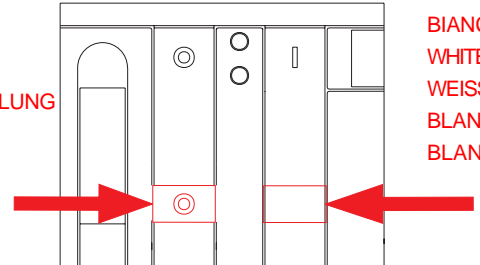

Terminali anteriori interruttore fisso
Front terminals for fixed circuit-breakers
Vorderseitige Anschlüsse fester Leistungsschalter
Prises avant disjonteur fixe
Terminales anteriores interruptor fijo

E1		E2		E3		E4		E6	
III	IV	III	IV	III	IV	III	IV	III	IV
6	8	6	8	9	12	12	14	18	21
6	8	6	8	9	12	12	14	18	21
12	16	12	16	18	24	24	28	36	42
6	8	6	8	9	12	12	14	18	21
3	4	-	-	-	-	-	-	-	-
-	-	3	4	3	4	-	1	-	1
-	-	-	-	-	-	3	3	3	3

APERTO
 OPEN
 AUS-STELLUNG
 OUVERT
 ABIERTO

BIANCO
 WHITE
 WEISS
 BLANC
 BLANCO

A

E1

B

E1

C

E2-E3