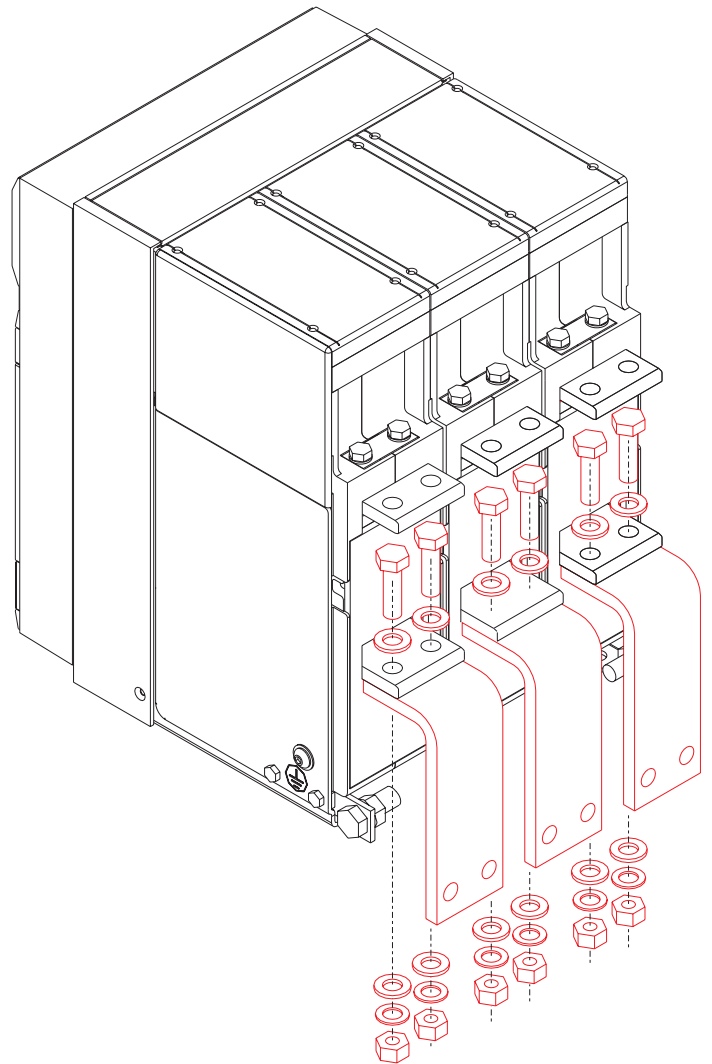

Terminali anteriori interruttore fisso
Front terminals for fixed circuit-breakers
Vorderseitige Anschlüsse fester Leistungsschalter
Prises avant disjonteur fixe
Terminales anteriores interruptor fijo

E1		E2		E3		E4		E6	
III	IV	III	IV	III	IV	III	IV	III	IV
6	8	6	8	9	12	12	14	18	21
6	8	6	8	9	12	12	14	18	21
12	16	12	16	18	24	24	28	36	42
6	8	6	8	9	12	12	14	18	21
3	4	-	-	-	-	-	-	-	-
-	-	3	4	3	4	-	1	-	1
-	-	-	-	-	-	3	3	3	3

APERTO
 OPEN
 AUS-STELLUNG
 OUVERT
 ABIERTO

BIANCO
 WHITE
 WEISS
 BLANC
 BLANCO

A

E1

B

E1

C

E2-E3