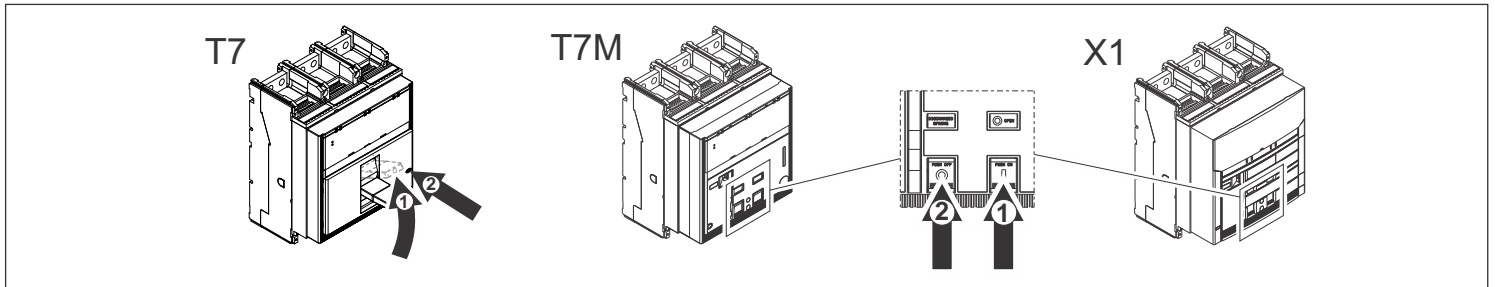

Emax - Tmax

DOC. N.° 1SDH000529R0655 - L8528

Dispositivo per interruttore estraibile con PR330-D/M
Device for withdrawable circuit breaker with PR330-D/M
Vorrichtung für ausfahrbaren Leistungsschalter mit PR330-D/M
Dispositif pour disjoncteur débrochable sur chariot avec PR330-D/M
Dispositivo para interruptor extraíble con PR330-D/M