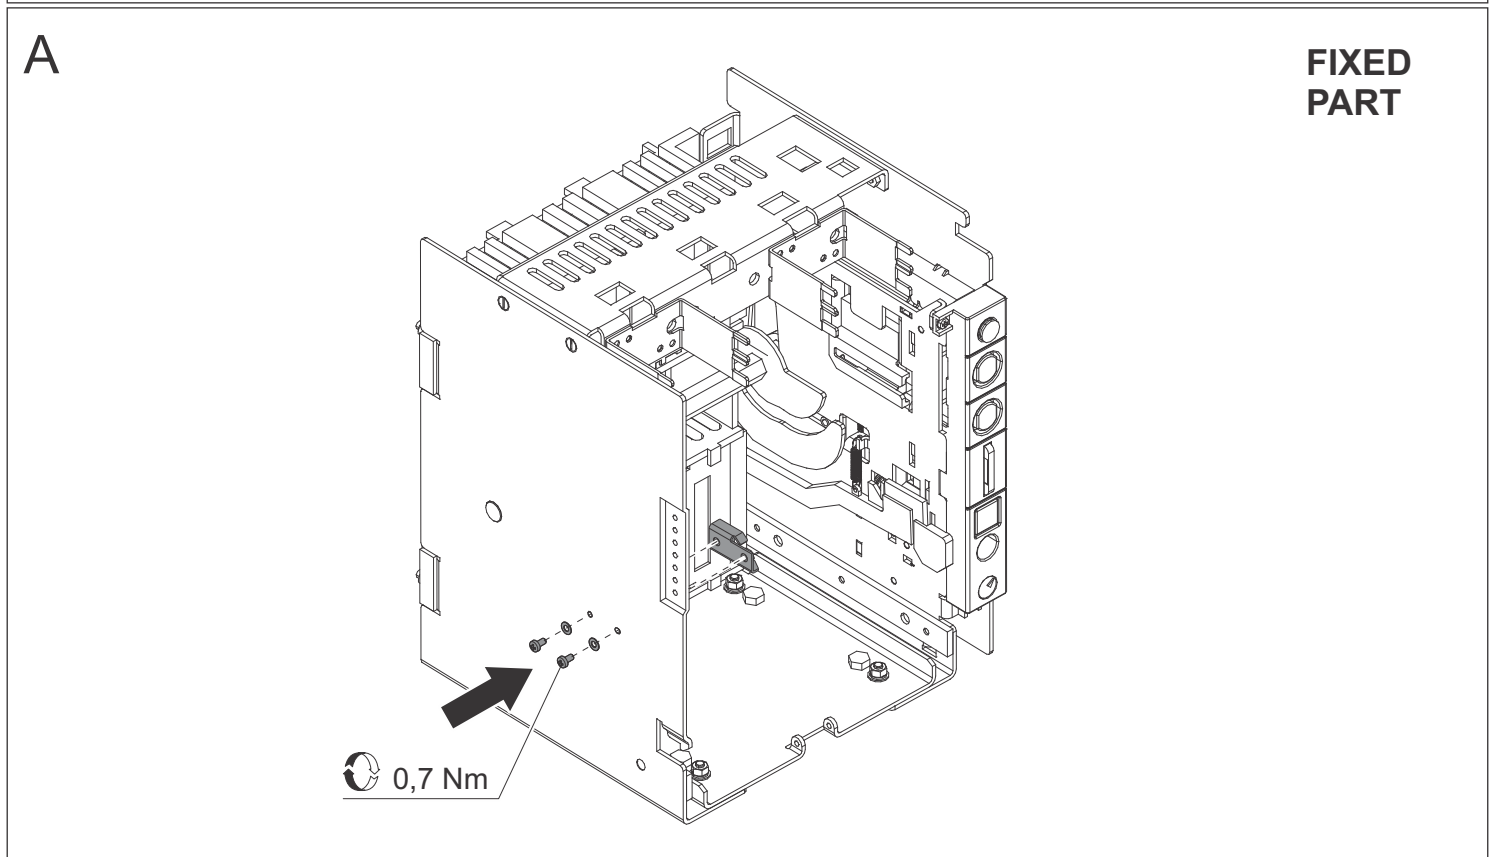

Emax - Tmax

DOC. N.° 1SDH000529R0655 - L8528

Dispositivo per interruttore estraibile con PR330-D/M
Device for withdrawable circuit breaker with PR330-D/M
Vorrichtung für ausfahrbaren Leistungsschalter mit PR330-D/M
Dispositif pour disjoncteur débrochable sur chariot avec PR330-D/M
Dispositivo para interruptor extraíble con PR330-D/M