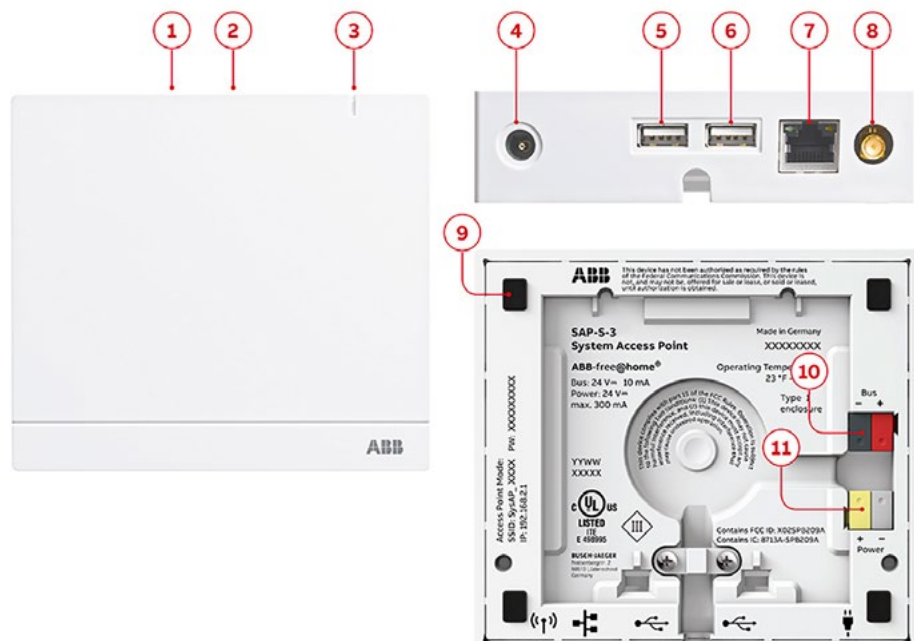

SAP/S.3 on entistä tehokkaampi ja nopeampi ja siihen voi liittää enemmän laitteita. Liitettävien free@home-laitteiden määrä on enintään 150 kpl entisen 64 langallisen ja 64 langattoman sijasta. Ne voivat olla väylään kytkettyjä ja/tai langattomasti kommunikoivia, yhteystavalla ei ole enää merkitystä.

Jos enemmän kuin 64 langallista laitetta on järjestelmässä, tarvitaan toinen tehollähde. Sen sijoitus on vapaasti valittavissa joko ensimmäisen tehollähteen viereen taikka minne tahansa muualle väylään.

Tulevaisuutta ajatellen System Access Pointissa on kaksi USB-porttia ja laite käyttää sekä 2.4 Ghz:n että 5 Ghz:n Wi-Fi-taajuutta. Entinen 400 Mhz:n yksiytiminen prosessori on päivitetty 1,2 GHz:n tuplaprosessorilla ja samalla RAM-muistia on kasvatettu 128 Mb:stä 512 Mb:iin.

Laitteen voi asentaa pöydälle tai seinälle.

- **150 % Nopeampi**
- **117 % Enemmän liitettäviä laitteita**
- **100 % Taaksepäin yhteensopiva**

- 01 Painike oman lähiverkon luomiseksi (käyttöön otossa)
- 02 Tehdasasetuksen palautus
- 03 Tilanäyttö LED (RGBW)
- 04 Ulkoisen virtalähteen liitin 24 VDC (sisältyy toimitukseen)
- 05 USB 1
- 06 USB 2
- 07 LAN
- 08 free@home-lisäantennin liitin (lisävaruste)
- 09 Kumitassut
- 10 free@home-väyläliitin
- 11 Erillisen virtalähteen liitännämahdollisuus (24VDC 640mA)

ABB Oy
Domestic Sales
Puh. 010 22 11