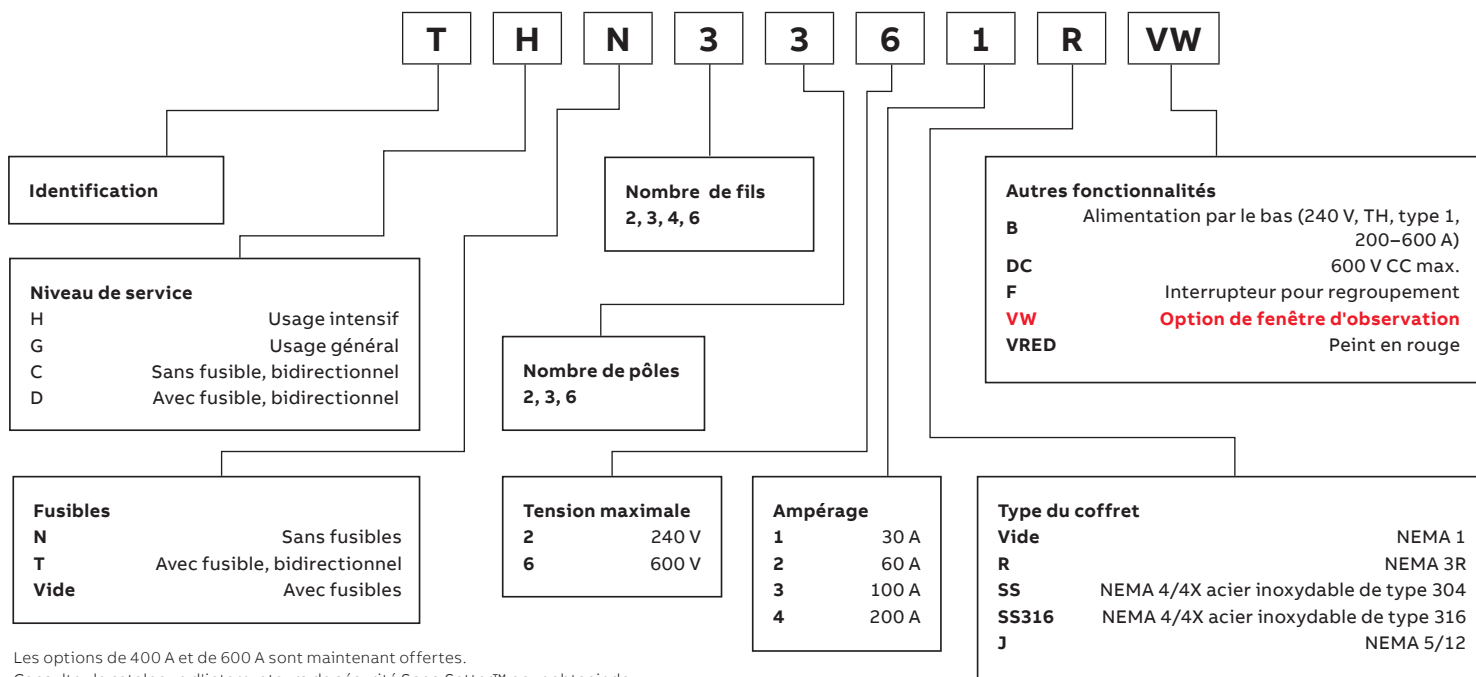

Codification de produit

Les options de 400 A et de 600 A sont maintenant offertes. Consultez le catalogue d'interrupteurs de sécurité Spec-Setter™ pour obtenir de plus amples détails.

Remarque : Ces renseignements sont fournis pour interpréter les chiffres. Vous ne pouvez pas les utiliser pour créer vos propres numéros de produits.

ABB Inc.
800, boulevard Hymus
Saint-Laurent, QC, Canada H4S 0B5
Tél. : +1 800 435-7365

Service à la clientèle / soutien technique :
ep.support@ca.abb.com

new.abb.com/ca/fr/compteazurnous

La fenêtre d'observation est un produit en polycarbonate à surface polie et stabilisé contre les UV. Sa cote ignifuge répond à la norme UL 94; elle peut résister aux températures élevées et a des propriétés lui permettant une grande clarté. Elle a été mise à l'épreuve contre les impacts et pour sa résistance. Il n'est pas approuvé de l'utiliser avec la thermographie infrarouge.

©2024 ABB Inc. Tous droits réservés. Les spécifications peuvent être modifiées sans préavis.