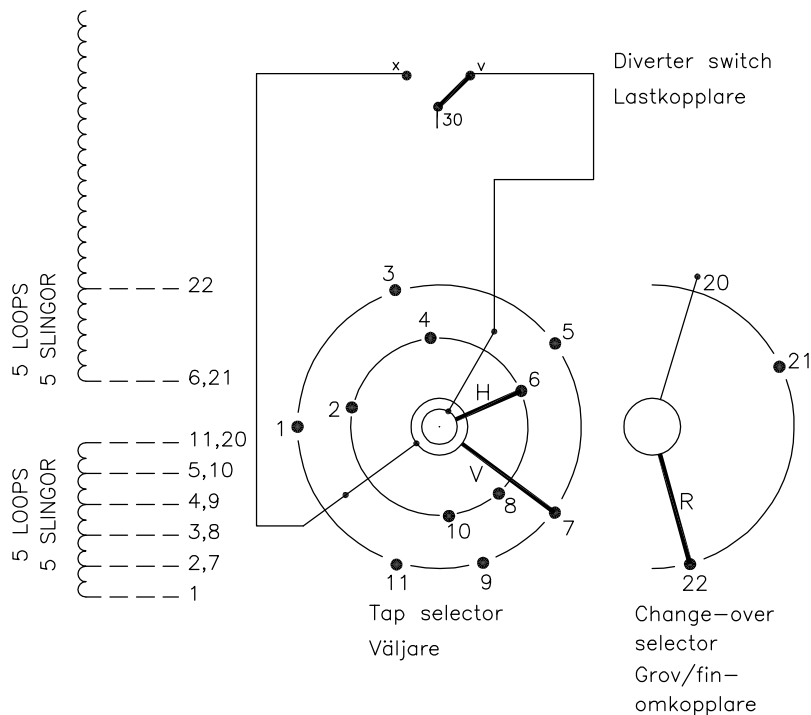

We reserve all rights in this document and in the information contained therein. Reproduction, use or disclosure to third parties without express authority is strictly forbidden. © ABB '19

On-load tap-changer type (V)UCGD./F, (V)UCLD./F, UCCD./F,
 11 tap positions, coarse/fine switching.
 Min. effective No. of turns in pos. 1.
 The tap-changer is delivered set in pos. 6,
 the preceding pos. was 5.

Lindningskopplare typ (V)UCGD./F, (V)UCLD./F, UCCD./F,
 11 lägen, grov/fin koppling.
 Min antal effektiva varv i läge 1.
 Lindningskopplaren levereras inställd i läge 6,
 föregående läge var 5.

Pos. Läge	R connects in direction R förbinder i riktning	Tap selector and diverter switch connect Väljaren och lastkopplaren förbinder
1	↓	11-V-x
2		10-H-v
3		9-V-x
4	↓	8-H-v
5		7-V-x
6		6-H-v
7	↑	5-V-x
8		4-H-v
9		3-V-x
10	↓	2-H-v
11		1-V-x

30

The tap-changer is shown in pos. 6,
 the preceding pos. was 5.
 The tap selector and the change-over selector
 are seen from above.
 Contact arm V is located above contact arm H.

Lindningskopplaren visad i läge 6,
 föregående läge var 5.
 Väljaren och grov/fin-omkopplaren sedda uppifrån.
 Kontaktarm V ligger över kontaktarm H.

Continuous lines show leads included in the
 tap-changer. Dashed lines show leads belonging
 to the cleats and leads.

Heldragna linjer visar ledare som ingår i
 lindningskopplaren. Streckade linjer visar
 ledare som tillhör anslutningsdonet.