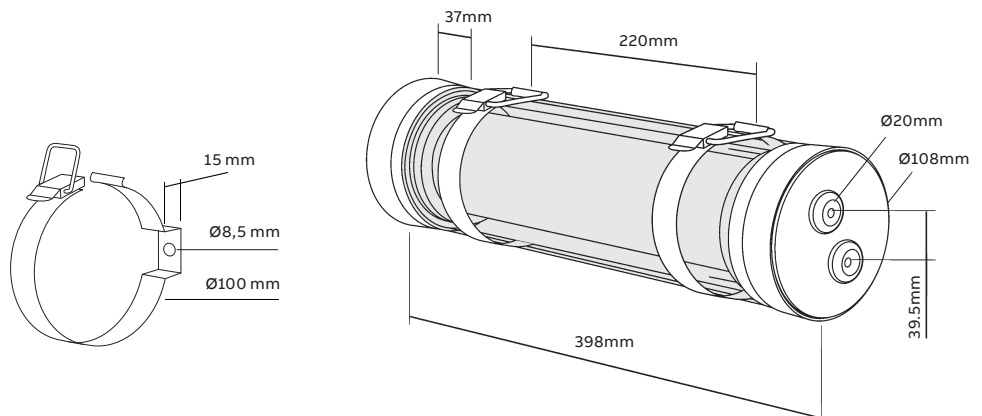

Rettungszeichenleuchte und Sicherheitsleuchte

Industriell & Design

- **Einfache Installation**
  Flexibel bei Montage und Verkabelung
- **Zuverlässig unter extremen Bedingungen**
  Staub- und wasserdichte Edelstahlhülse (IP68)
- **Zeitersparnis**
  Schnelle Wartung durch Einschubmodul

Technische Daten

- **Gehäuse:** Edelstahl 316L und PC-Kunststoffrohr
- **Anschlussspannung:**
  220...240 V AC 50/60 Hz
  176...275 V DC (nur ZBL)
- **Zul. Umgebungstemperatur:**
  0...+40°C (EBL)
  -25...+40°C (ZBL)
- **LED-Leuchtmittel** inclusive

Zentralbatterieleuchten

Artikel-Bezeichnung	Bestell-Nr.	Montageart	RZL / SL	Piktogramm	EKW [m]	Leistungs- aufnahme		Gewicht [kg]	Anmerkungen	Art.-Nr. Basisleuchte
						Leuchtmittel	[VA / W]			
Indulux 93 LED W/D FLX	BLS9409301	W / D	RZL+SL	Set	18	LED 4 W	7 / 6,6	1.5	-	BLS4200667
Indulux 93 LED D FLX	BLS9409302	D	RZL	Set	18	LED 8 W	14 / 13,1	1.7	doppelseitig	BLS4200668
Indulux 93 LED W/D EVG220	BLS9109301	W / D	RZL+SL	Set	18	LED 4 W	7 / 6,5	1.4	-	BLP6017645
Indulux 93 LED D EVG220	BLS9109302	D	RZL	Set	18	LED 8 W	14 / 13	1.6	doppelseitig	BLP6017646

■ = viaFlex

Einzelbatterieleuchten

Artikel-Bezeichnung	Bestell-Nr.	Montageart	RZL / SL	Piktogramm	EKW [m]	Leistungs- aufnahme		Gewicht [kg]	Anmerkungen	Art.-Nr. Basisleuchte
						Leuchtmittel	[VA / W]			
Indulux 93 LED W/D M3 BUS	BLS9709301	W / D	RZL+SL	Set	18	LED 4 W	7,5 / -	1.6	-	BLP6017643
Indulux 93 LED D M3 BUS	BLS9709302	D	RZL	Set	18	LED 8 W	15 / -	2.0	doppelseitig	BLP6017644
Indulux 93 LED W/D M3 SUE	BLS9609301	W / D	RZL+SL	Set	18	LED 4 W	7,5 / -	1.6	-	BLP6017641
Indulux 93 LED D M3 SUE	BLS9609302	D	RZL	Set	18	LED 8 W	15 / -	2.0	doppelseitig	BLP6017642

■ = Naveo / DCP