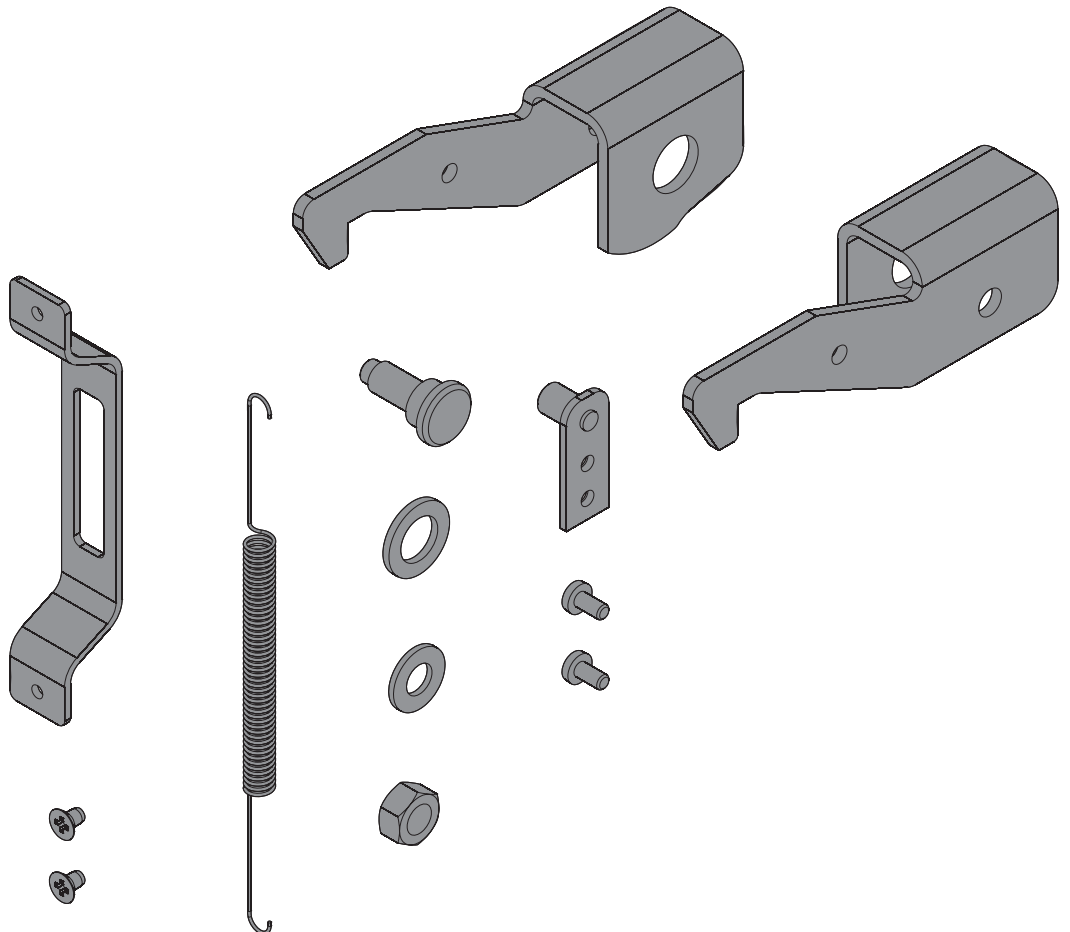

Blocco porta della cella in posizione di inserito - estratto prova
Lock for compartment door in connected - isolated for test position
Verriegelung der Schaltfeldtür in Stellung eingeschoben - ausgefahren Prüfstellung
Verrouillage porte du compartiment en position embroché - débroché essai
Bloqueo de la puerta de la celda en posición insertado - extraído prueba

APERTO
OPEN
AUS-STELLUNG
OUVERT
ABIERTO

BIANCO
WHITE
WEISS
BLANC
BLANCO

A

B

C

D

E

F