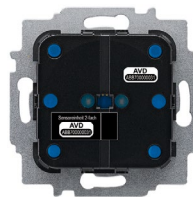

SU-F-2.0.1-WL