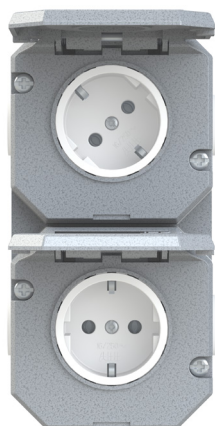

ABB ELECTRIFICATION SWEDEN AB

Garant IP55 kapslat uttag i aluminium

Garant IP55 är en serie kapslade uttag i aluminium, designade för att möta tuffa krav.

Garant är en serie robusta och motståndskraftiga uttag avsedda för ytmontage med hölje och gångjärnslock i aluminium. De klarar kabeldragningskrav för alla kommersiella och inhemska applikationer, från verkstäder till fabriker.

Fördelar:

- Robust kapsling av aluminium
- Kan monteras vertikalt och horisontellt
- Möjlighet till vidarekoppling i elanläggningen
- Försedd med säkerhetsluckor

Tekniska specifikationer:

- Skruvanslutning
- Utanpåliggande montage
- 1-vägs och 2-vägs
- 250V, 16A
- IP55

Beställningsinformation

E-nr	ABB ID	Benämning	Färg
18 157 77	2CHX183760C4302	1-vägs uttag, PG16 förskruvning	Hammargrå
18 155 67	2CHX183750C4302	1-vägs uttag med lock	Hammargrå
18 155 68	2CHN182375C4302	2-vägs uttag med lock	Hammargrå
18 158 05	2CHX580675C4302	Trappströmbrytare	Hammargrå
18 158 04	2CHX580575C4302	Kronströmbrytare	Hammargrå
18 158 87	2CHX588075C4302	Strömbrytare trapp	Hammargrå