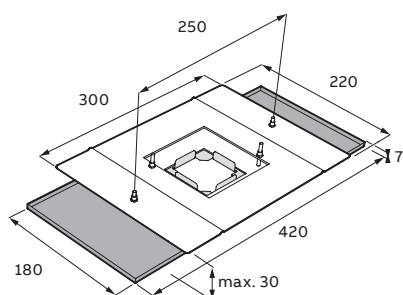

Previz PRE-RENO KIT WIT