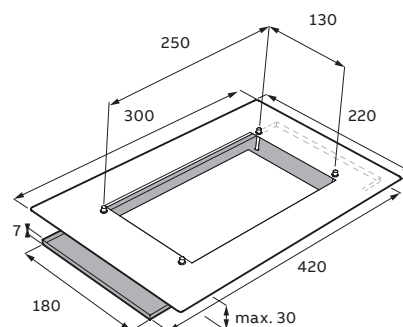

Evago EVA-RENO KIT EVA-RENO KIT WIT