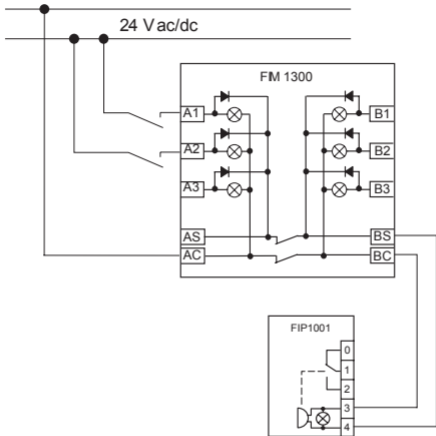

## FIM 1300

MERKKIVALOTAULU  
LARMTABLÄ  
SIGNALLYSTABLÄ  
SIGNAL PANEL  
SIGNALINIS SKYDAS  
SIGNĀLPANELIS  
ПАНЕЛЬ С ПРЕДУПРЕЖДАЮЩЕЙ  
СИГНАЛИЗАЦИЕЙ  
NUMERATOR  
MÄRGUTULEDE PANEEL

Käyttöjännite; Driftsspänning; Driftspenning; Operating voltage; Darbinė įtampa; Darba spriegums; Рабочее напряжение; Narięcie prasy; Toitepinge	12 - 24 Vac / dc
Virrankulutus; Strömförbrukning; Strømforbruk; Current consumption; Srovės sąnaudos; Strāvas patēriņš; Потребляемый ток; Pobór prądu; Voolutarve	4 mA ac / 7 mA dc / LED
Kotelointiluokka; Kapslingsklass; Tetthetsklasse; Protection class; Saugumo klasė; Aizsardzības klase; Класс защиты; Stopień ochrony; Kaitseaste	IP20
Käyttölämpötila; Drifttemperatur; Drifttemperatur; Operating temperature; Darbinė temperatūra; Darba temperatūra; Диапазон рабочих температур; Temperatura prasy; Kasutustemperatuur	5 °C - 40 °C