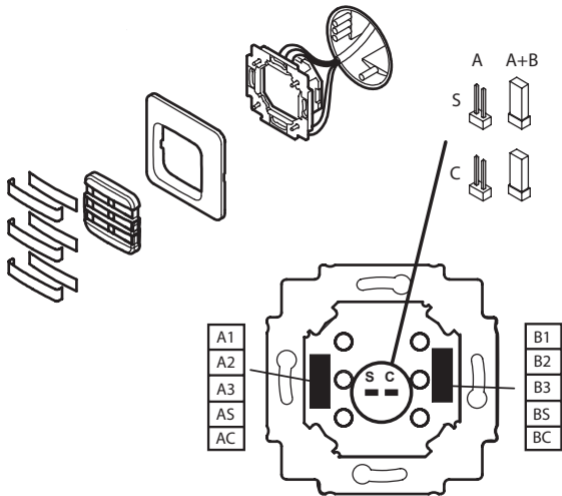

ASENNUSOHJE  
INSTALLATIONSANVISNING  
INSTALLASJONSANVISNING  
INSTALLATION INSTRUCTION  
UZSTĀDĪŠANAS INSTRUKCIJA  
INSTALIAVIMOINSTRUKCIJA  
РУКОВОДСТВО ПО МОНТАЖУ  
INSTRUKCJA INSTALACJI  
PAIGALDUSJUHEND

## FIM 1300

MERKKIVALOTAULU  
LARMTABLÄ  
SIGNALLYSTABLÄ  
SIGNAL PANEL  
SIGNALINIS SKYDAS  
SIGNĀLPANELIS  
ПАНЕЛЬ С ПРЕДУПРЕЖДАЮЩЕЙ  
СИГНАЛИЗАЦИЕЙ  
NUMERATOR  
MÄRGUTULEDE PANEEL

Käyttöjännite; Driftsspänning; Driftspenning; Operating voltage; Darbinė įtampa; Darba spriegums; Рабочее напряжение; Narięcie prasy; Toitepinge	12 - 24 Vac / dc
Virrankulutus; Strömförbrukning; Strømforbruk; Current consumption; Srovės sąnaudos; Strāvas patēriņš; Потребляемый ток; Pobór prądu; Voolutarve	4 mA ac / 7 mA dc / LED
Kotelointiluokka; Kapslingsklass; Tetthetsklasse; Protection class; Saugumo klasė; Aizsardzības klase; Класс защиты; Stopień ochrony; Kaitseaste	IP20
Käyttölämpötila; Drifttemperatur; Drifttemperatur; Operating temperature; Darbinė temperatūra; Darba temperatūra; Диапазон рабочих температур; Temperatura prasy; Kasutustemperatuur	5 °C - 40 °C