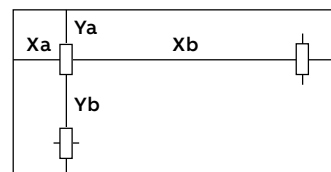

Technische Daten

- **Anschlussspannung:** 230 V AC 50 Hz
- **Zulässige Umgebungstemperatur:**
0 ... +25°C
-25 ... +25°C mit Heizung
- IK10 nicht für hohe Haube
- **Leuchtmittel** inklusive
- **Gehäuse:**
Kunststoff weiß, eloxiertes Aluminium
- **Benötigte Piktogramme extra bestellen**
- **Kompatibel mit:** DALI Touchscreen zum Steuern, Testen und Überwachen der Sicherheitsbeleuchtung, oder ohne BUS-Anschluß selbstüberwachend

Optionen

Mit umfangreichem Zubehör

Projektierungstabellen

EBL 3h (1,0x)				
Aqualux 9100				
h(m)	Xa	Xb	Xa	Xb
2,5	1,0	3,8	3,0	9,1
3,0	0,0	3,4	2,9	9,3
3,5	-	2,6	-	6,3

Projektierungsdaten / Wartungsfaktor
Allen Projektierungsdaten liegt einheitlich ein leuchtenbezogener Wartungsfaktor von 0,8 zugrunde, d. h. die in den Tabellen gezeigten Abstände wurden bereits um den Faktor 0,8 verringert. Für genaue Berechnungen stehen Ihnen zu allen Leuchten entsprechende Lichtstärkeverteilungsdaten im Eulumdat-Format als Download auf unserer Internetseite zur Verfügung: solutions.abb/led-sicherheitsbeleuchtung