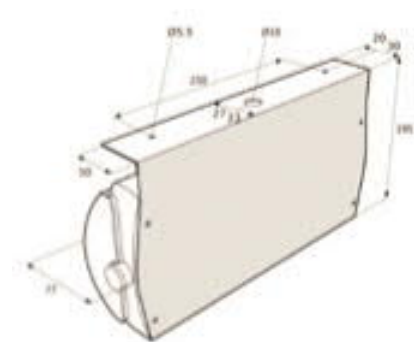

Legende

Aqualux
Aqualux 9100

Maßzeichnungen Leuchten - Aqualux 9100

Aqualux 9100

Aqualux CB 9100
Montageplatte für Pendelmontage
als Rettungszeichenleuchte

Aqualux 9100
Wandwinkel 30°

Aqualux 9100
Hohe Haube