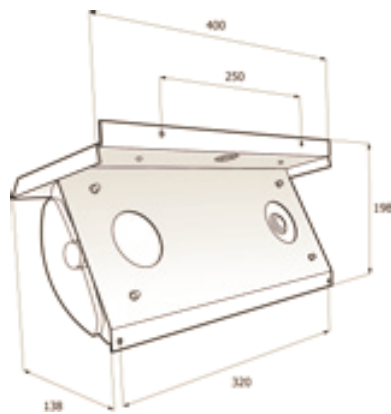

Legende

Aqualux
Aqualux 9100

Maßzeichnungen Leuchten - Aqualux 9100

Aqualux 9100

Aqualux CB 9100
Montageplatte für Pendelmontage
als Rettungszeichenleuchte

Aqualux 9100
Wandwinkel 30°

Aqualux 9100
Hohe Haube