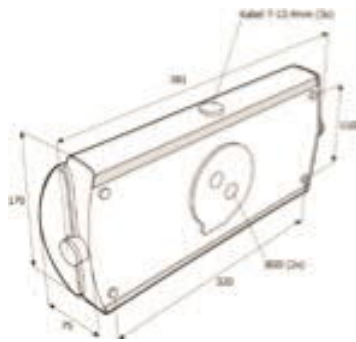

Legende

Aqualux
Aqualux 9100

Maßzeichnungen Leuchten - Aqualux 9100

Aqualux 9100

Aqualux CB 9100
Montageplatte für Pendelmontage
als Rettungszeichenleuchte

Aqualux 9100
Wandwinkel 30°

Aqualux 9100
Hohe Haube