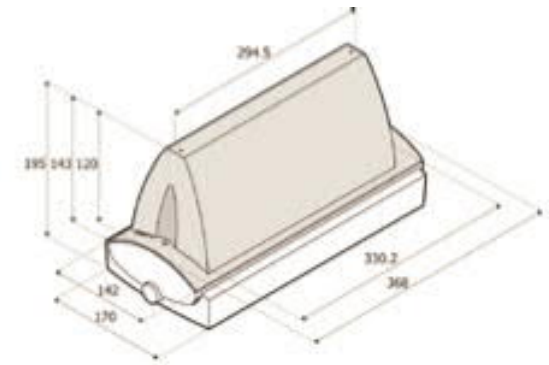

Legende

Aqualux
Aqualux 9100

Maßzeichnungen Leuchten - Aqualux 9100

Aqualux 9100

Aqualux CB 9100
Montageplatte für Pendelmontage
als Rettungszeichenleuchte

Aqualux 9100
Wandwinkel 30°

Aqualux 9100
Hohe Haube