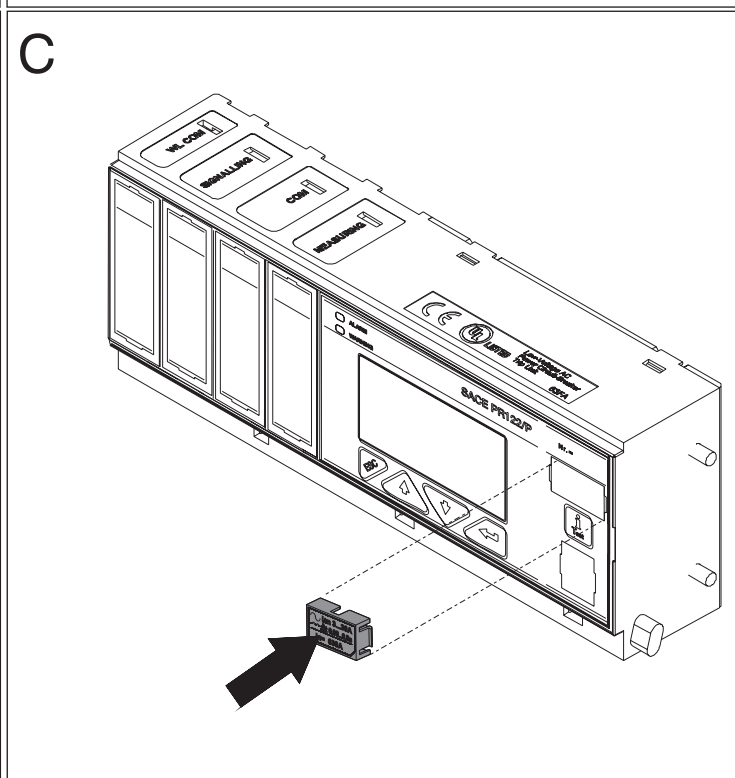

Emax E1 ÷ E3

DOC. N.° 1SDH000616R0001 - L3155

Sostituzione Rating Plug RC
Changing the RC rating plug
Austausch des RC Rating Plug
Remplacement Rating Plug RC
Sustitución Rating Plug RC

D

E

Solo per estrarre
 Only to remove
 Nur zum Ausbauen
 Comment retirer un connecteur
 Sólo en caso de extracción