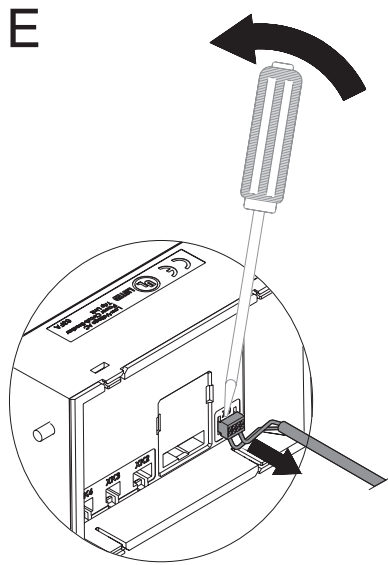

Emax E1 ÷ E3

DOC. N.° 1SDH000616R0001 - L3155

Sostituzione Rating Plug RC
Changing the RC rating plug
Austausch des RC Rating Plug
Remplacement Rating Plug RC
Sustitución Rating Plug RC

D

E

Solo per estrarre
 Only to remove
 Nur zum Ausbauen
 Comment retirer un connecteur
 Sólo en caso de extracción