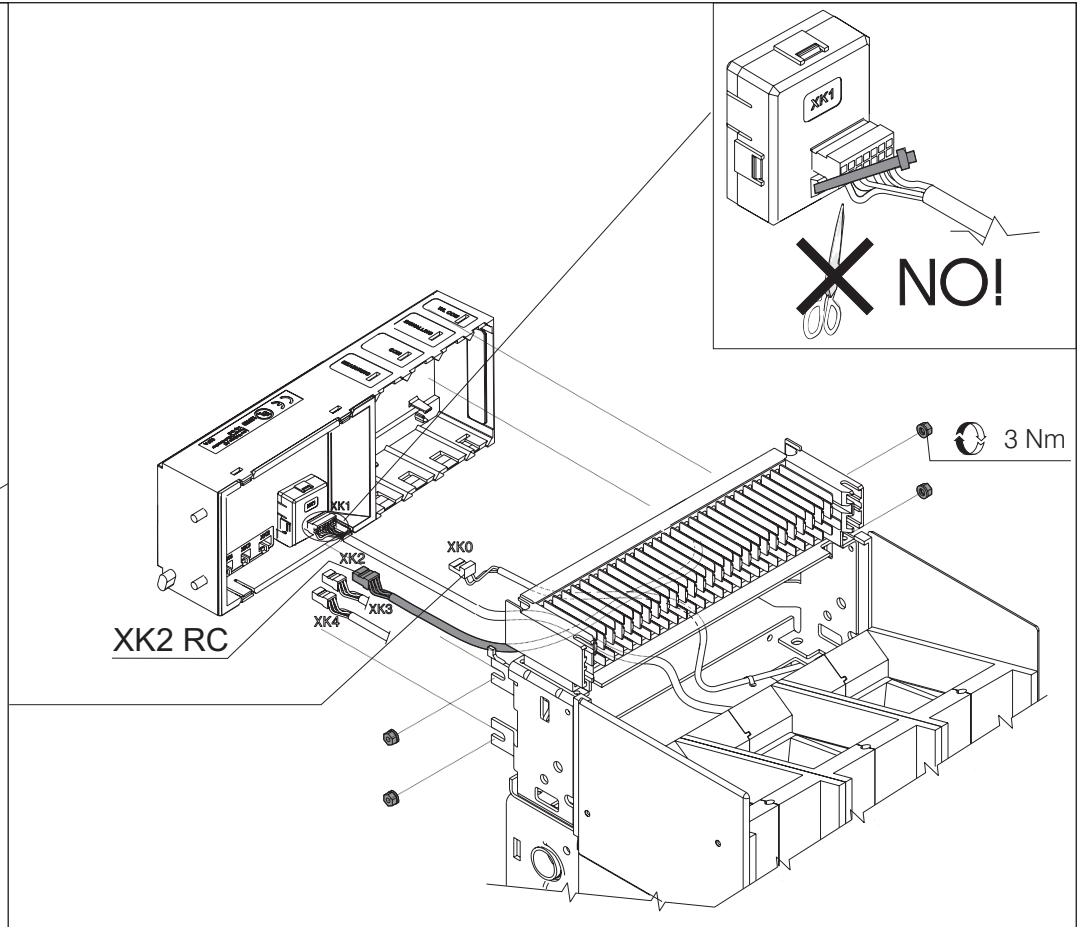

Emax E1 ÷ E3

DOC. N.° 1SDH000616R0001 - L3155

Sostituzione Rating Plug RC
Changing the RC rating plug
Austausch des RC Rating Plug
Remplacement Rating Plug RC
Sustitución Rating Plug RC

D

E

Solo per estrarre
 Only to remove
 Nur zum Ausbauen
 Comment retirer un connecteur
 Sólo en caso de extracción