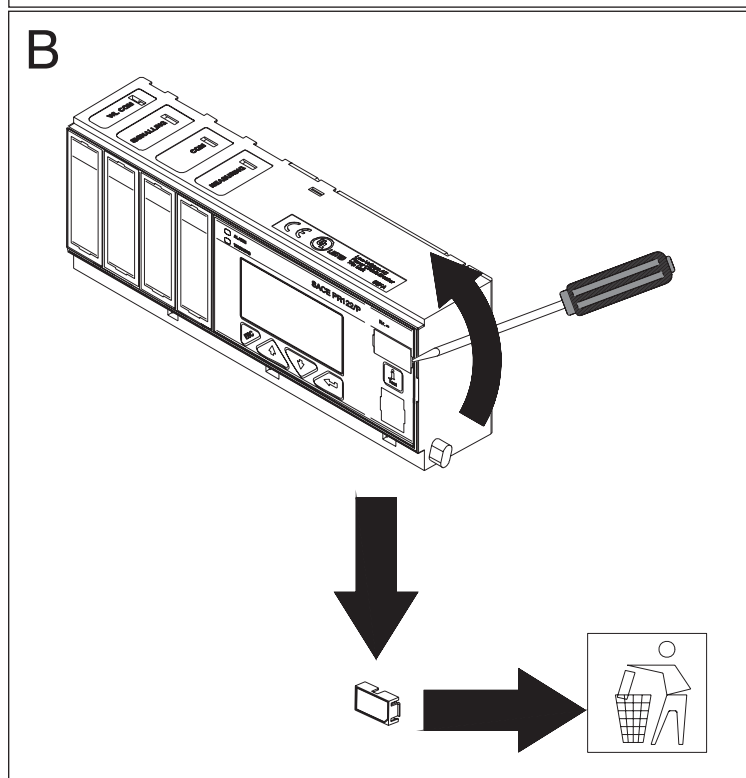

Emax E1 ÷ E3

DOC. N.° 1SDH000616R0001 - L3155

Sostituzione Rating Plug RC
Changing the RC rating plug
Austausch des RC Rating Plug
Remplacement Rating Plug RC
Sustitución Rating Plug RC

D

E

Solo per estrarre
 Only to remove
 Nur zum Ausbauen
 Comment retirer un connecteur
 Sólo en caso de extracción