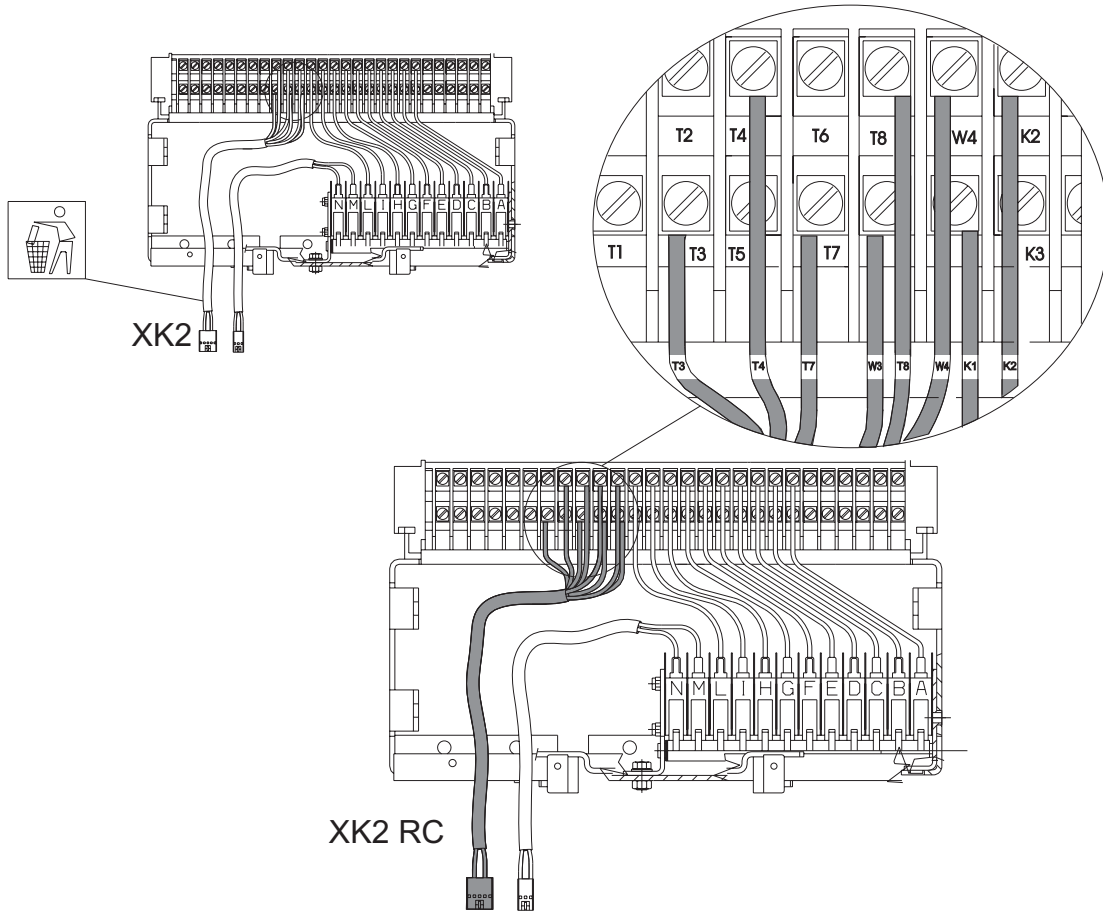

Emax E1 ÷ E3

DOC. N.° 1SDH000616R0001 - L3155

Sostituzione Rating Plug RC
Changing the RC rating plug
Austausch des RC Rating Plug
Remplacement Rating Plug RC
Sustitución Rating Plug RC

D

E

Solo per estrarre
 Only to remove
 Nur zum Ausbauen
 Comment retirer un connecteur
 Sólo en caso de extracción