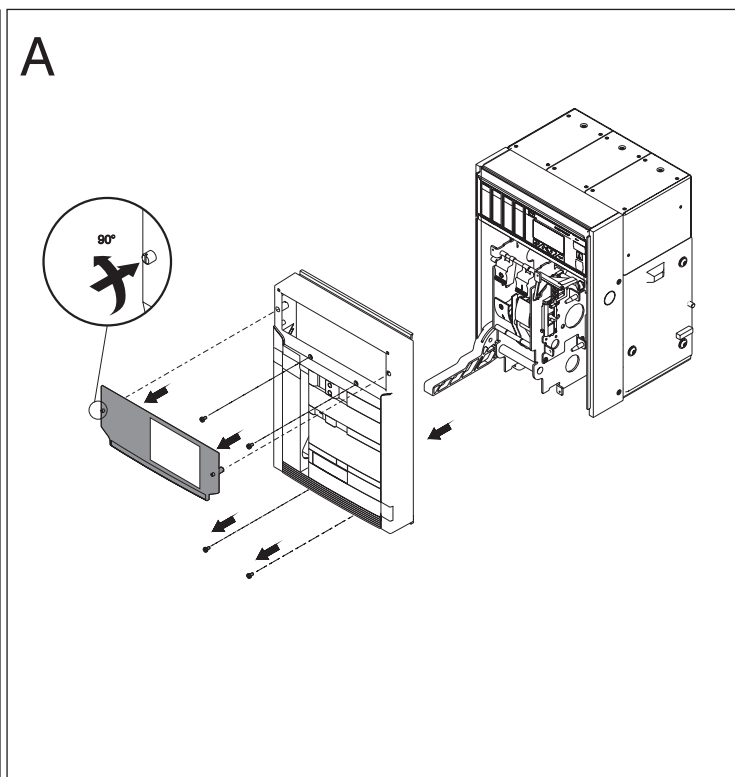

Emax E1 ÷ E3

DOC. N.° 1SDH000616R0001 - L3155

Sostituzione Rating Plug RC
Changing the RC rating plug
Austausch des RC Rating Plug
Remplacement Rating Plug RC
Sustitución Rating Plug RC

D

E

Solo per estrarre
 Only to remove
 Nur zum Ausbauen
 Comment retirer un connecteur
 Sólo en caso de extracción