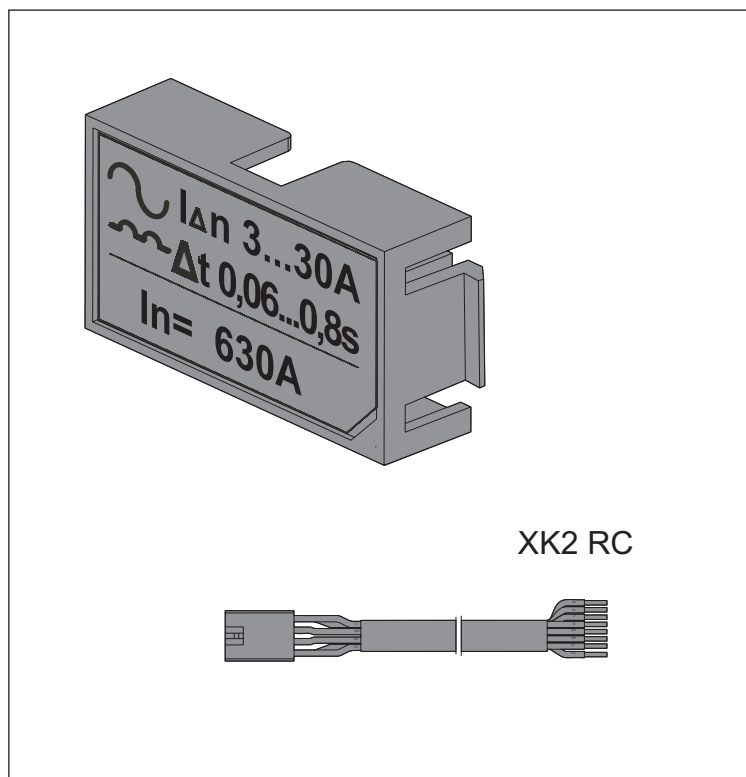

Emax E1 ÷ E3

DOC. N.° 1SDH000616R0001 - L3155

Sostituzione Rating Plug RC
Changing the RC rating plug
Austausch des RC Rating Plug
Remplacement Rating Plug RC
Sustitución Rating Plug RC

D

E

Solo per estrarre
 Only to remove
 Nur zum Ausbauen
 Comment retirer un connecteur
 Sólo en caso de extracción