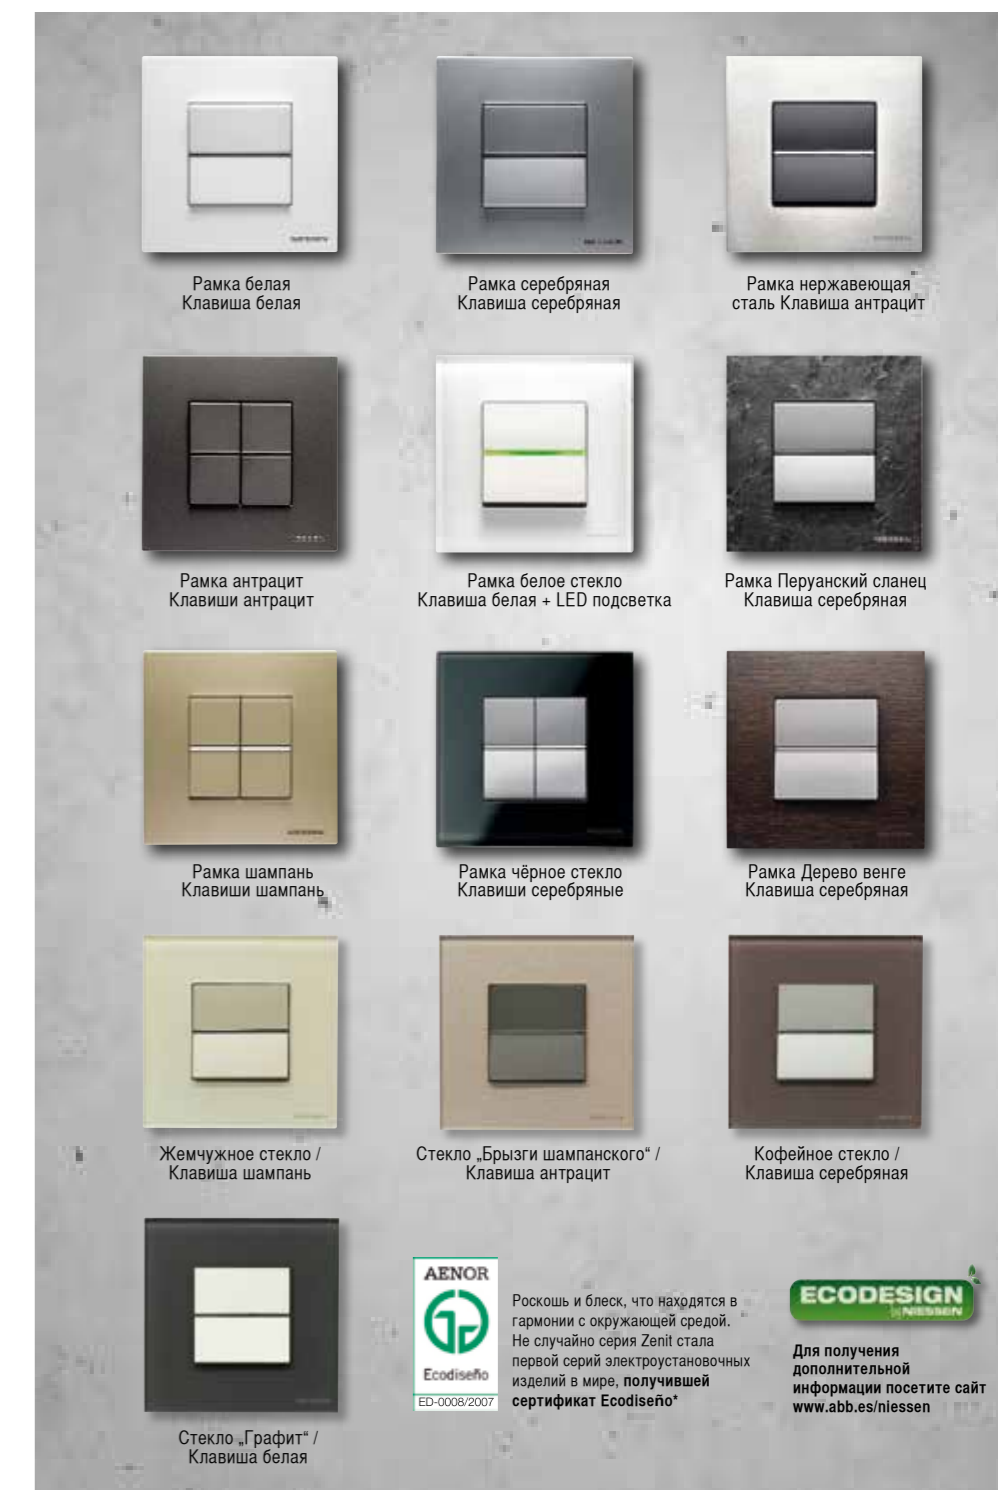

## ВСТРАИВАЕМЫЕ 1-МОДУЛЬНЫЕ МЕХАНИЗМЫ ВЫКЛЮЧАТЕЛИ

НАИМЕНОВАНИЕ	КОД	ЦВЕТ
Выключатель однополюсный	N2101	BL AN PL CV
Выключатель двухполюсный	N2101.2	BL AN PL CV
Переключатель	N2102	BL AN PL CV
Проходной (перекрёстный) переключатель	N2110	BL AN PL CV