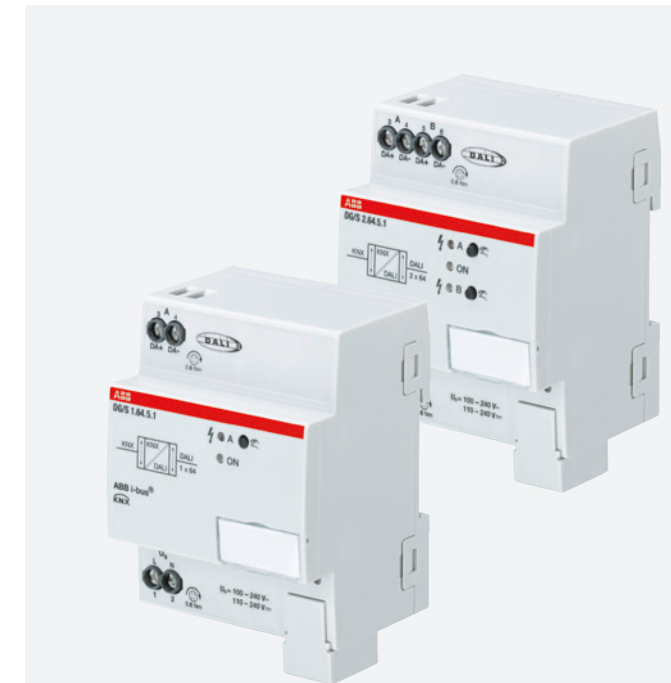

Welche DALI Device Typen gibt es?

- DT0 (Teil 201): Leuchtstofflampen
- DT1 (Teil 202): Notbeleuchtung mit Einzelbatterie
- DT6 (Teil 207): LED-Module
  - XY-Koordinate
  - Farbtemperatur Tc
  - Primary N
  - RGBWAF

Kontakt

Großhandels- und Handwerkskunden:

Busch-Jaeger Elektro GmbH
Freisenbergstraße 2
58513 Lüdenscheid, Deutschland

busch-jaeger.de
info.bje@de.abb.com

Zentraler Vertriebsservice:

Tel.: +49 (0) 2351 956-1600
Fax: +49 (0) 2351 956-1700

Industriekunden:

ABB STOTZ-KONTAKT GmbH
Kundencenter
Eppelheimer Straße 82
69123 Heidelberg, Deutschland
Tel.: +49 (0) 6221 701-777
Fax: +49 (0) 6221 701-771
info.stotz@de.abb.com

abb.de/knx

Technische Änderungen der Produkte sowie Änderungen im Inhalt dieses Dokuments behalten wir uns jederzeit ohne Vorankündigung vor. Bei Bestellungen sind die jeweils vereinbarten Beschaffenheiten maßgebend. ABB übernimmt keinerlei Verantwortung für eventuelle Fehler oder Unvollständigkeiten in diesem Dokument.

Wir behalten uns alle Rechte an diesem Dokument und den darin enthaltenen Gegenständen und Abbildungen vor. Vervielfältigung, Bekanntgabe an Dritte oder Verwertung seines Inhaltes – auch von Teilen – ist ohne vorherige schriftliche Zustimmung durch ABB verboten.

Copyright© 2020 ABB – Alle Rechte vorbehalten

GEBÄUDEAUTOMATION

KNX DALI Gateway Premium

Perfekt abgestimmtes
Licht – egal zu welcher
Tageszeit.

Druckschrift: Nummer 9AKK107680A4359 Rev. A Gedruckt in Deutschland (04/2020 - 0.5 - zvd)
Druckschrift: Nummer 2CKAXXX Rev. A Gedruckt in Deutschland (04/2020 - 1.5 - zvd)