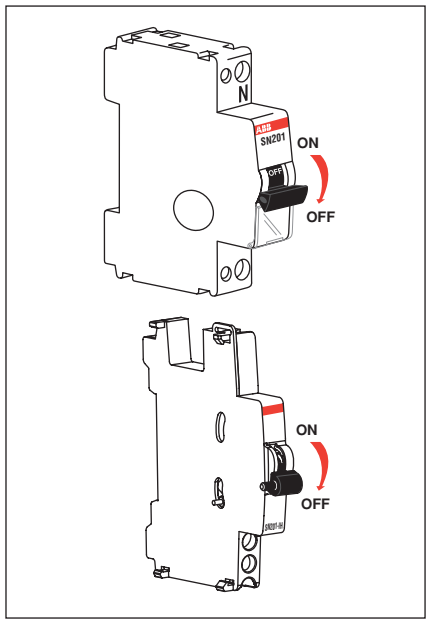

SN201-IH
2CSS200923R0001

2CSS490016D0001

ABB S.p.A.
V.le dell'Industria, 18
20010 Vittuone (MI) - Italy
Tel. +39 02 9034 1
Fax +39 02 9034 7609