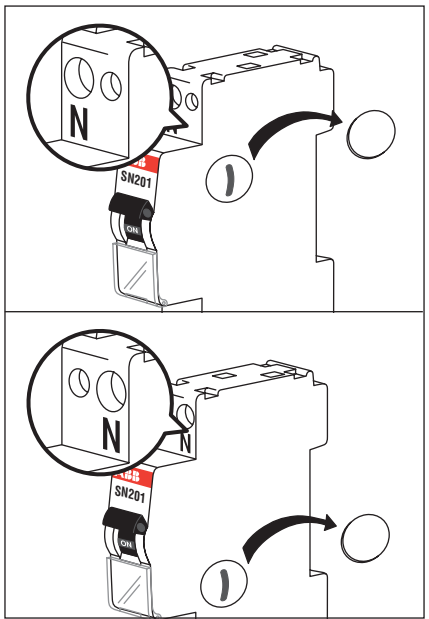

SN201-IH
2CSS200923R0001

2CSS490016D0001

ABB S.p.A.
V.le dell'Industria, 18
20010 Vittuone (MI) - Italy
Tel. +39 02 9034 1
Fax +39 02 9034 7609