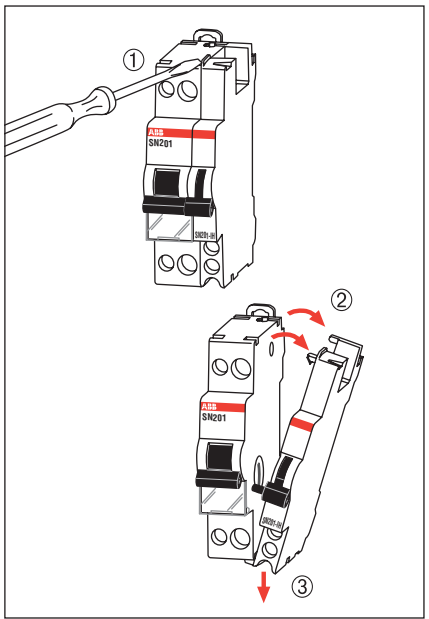

SN201-IH
2CSS200923R0001

2CSS490016D0001

ABB S.p.A.
V.le dell'Industria, 18
20010 Vittuone (MI) - Italy
Tel. +39 02 9034 1
Fax +39 02 9034 7609