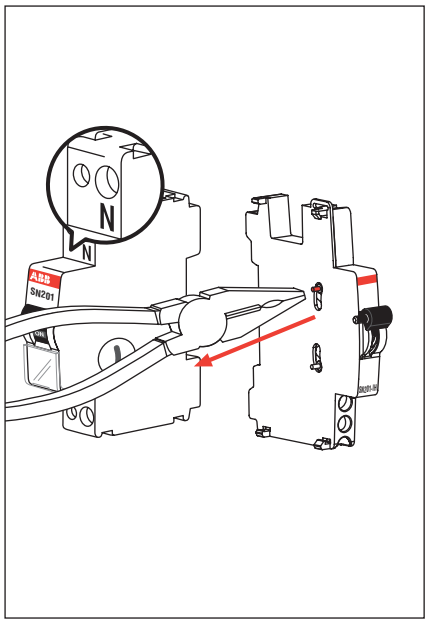

SN201-IH
2CSS200923R0001

2CSS490016D0001

ABB S.p.A.
V.le dell'Industria, 18
20010 Vittuone (MI) - Italy
Tel. +39 02 9034 1
Fax +39 02 9034 7609