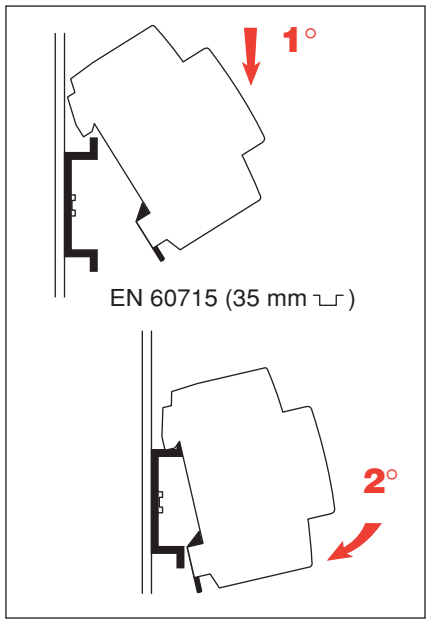

SN201-IH
2CSS200923R0001

2CSS490016D0001

ABB S.p.A.
V.le dell'Industria, 18
20010 Vittuone (MI) - Italy
Tel. +39 02 9034 1
Fax +39 02 9034 7609