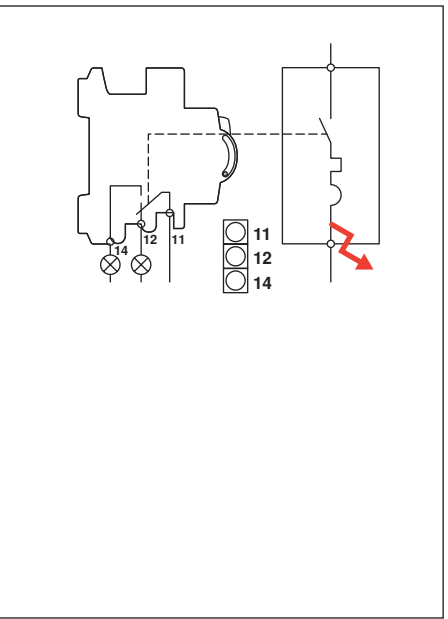

SN201-IH
2CSS200923R0001

2CSS490016D0001

ABB S.p.A.
V.le dell'Industria, 18
20010 Vittuone (MI) - Italy
Tel. +39 02 9034 1
Fax +39 02 9034 7609