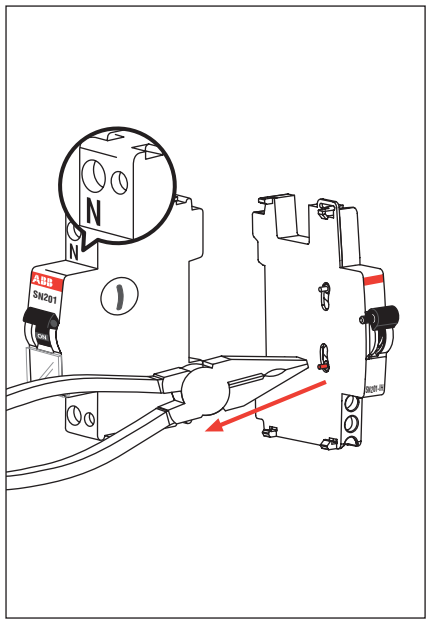

SN201-IH
2CSS200923R0001

2CSS490016D0001

ABB S.p.A.
V.le dell'Industria, 18
20010 Vittuone (MI) - Italy
Tel. +39 02 9034 1
Fax +39 02 9034 7609