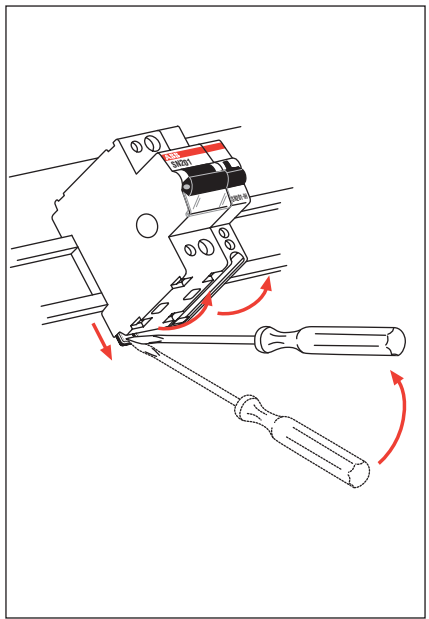

SN201-IH
2CSS200923R0001

2CSS490016D0001

ABB S.p.A.
V.le dell'Industria, 18
20010 Vittuone (MI) - Italy
Tel. +39 02 9034 1
Fax +39 02 9034 7609