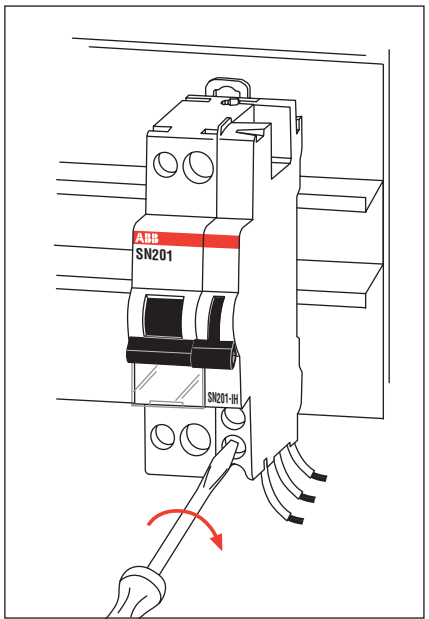

SN201-IH
2CSS200923R0001

2CSS490016D0001

ABB S.p.A.
V.le dell'Industria, 18
20010 Vittuone (MI) - Italy
Tel. +39 02 9034 1
Fax +39 02 9034 7609