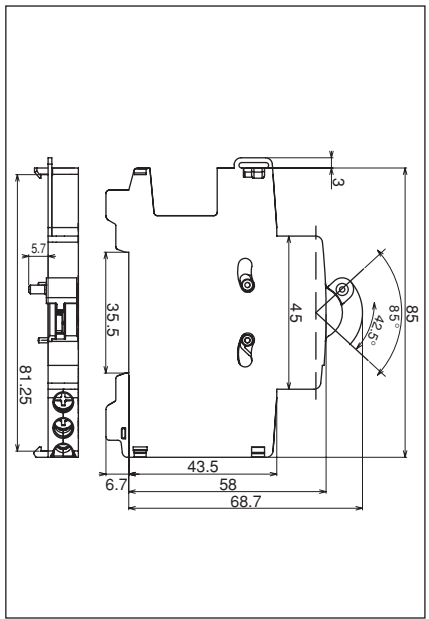

SN201-IH
2CSS200923R0001

2CSS490016D0001

ABB S.p.A.
V.le dell'Industria, 18
20010 Vittuone (MI) - Italy
Tel. +39 02 9034 1
Fax +39 02 9034 7609