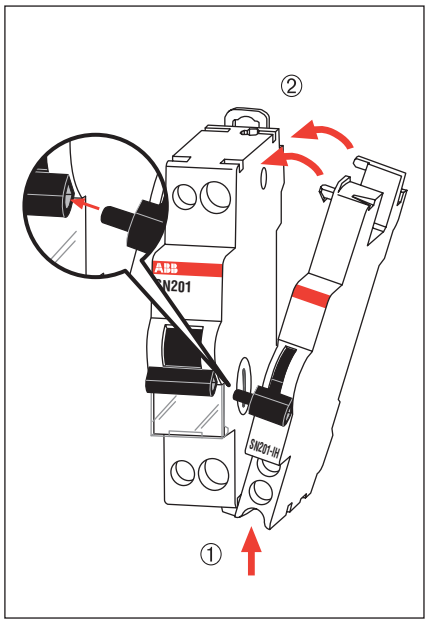

SN201-IH
2CSS200923R0001

2CSS490016D0001

ABB S.p.A.
V.le dell'Industria, 18
20010 Vittuone (MI) - Italy
Tel. +39 02 9034 1
Fax +39 02 9034 7609