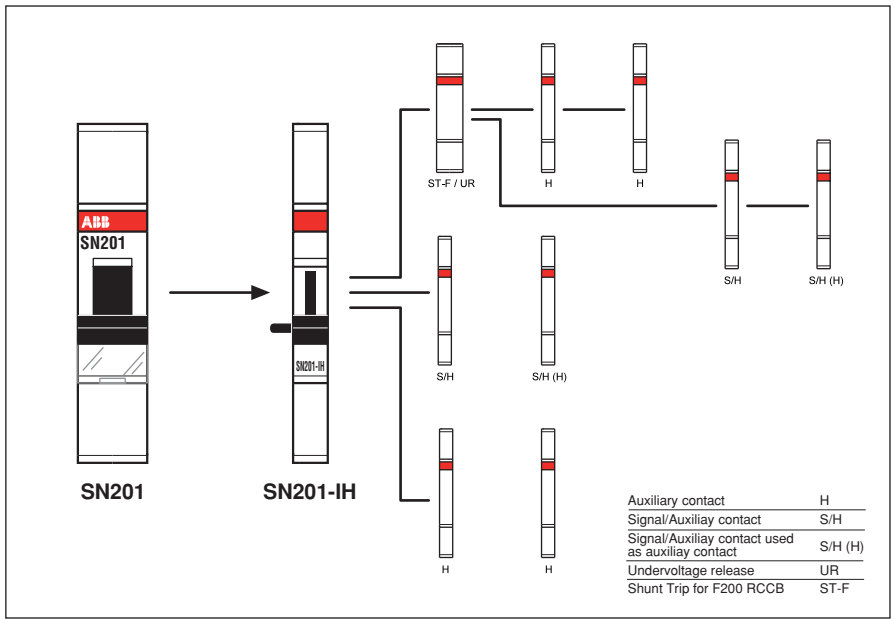

SN201-IH
2CSS200923R0001

2CSS490016D0001

ABB S.p.A.
V.le dell'Industria, 18
20010 Vittuone (MI) - Italy
Tel. +39 02 9034 1
Fax +39 02 9034 7609