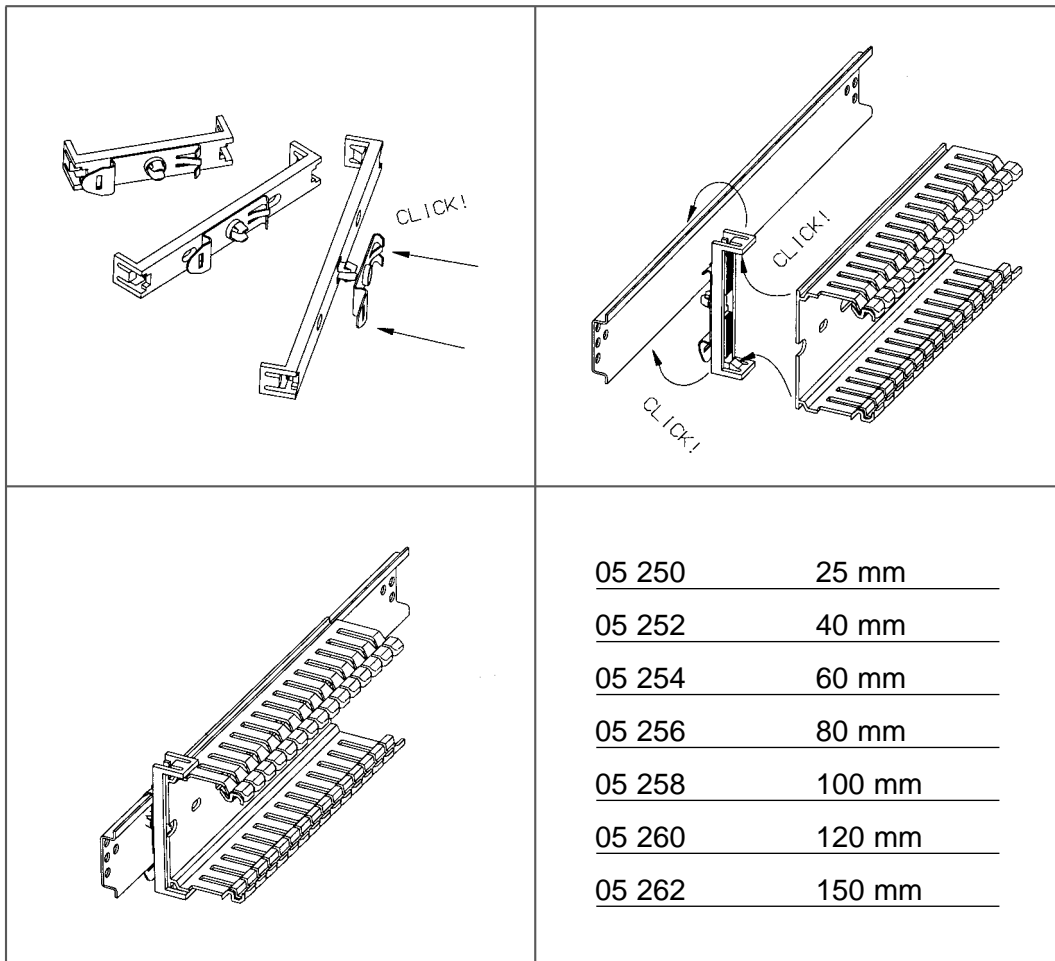

FIX - O - RAPID

AGGANCIO RAPIDO PER GUIDA DIN
SNAP-ON ACCESSORY FOR DIN RAIL
ENCLIQUETAGE POUR PROFIL DIN
FIXIER-ACCESSOIRE FUER DIN RAIL
ACCESORIO DE ANCLAJE RAPIDO AL RIEL DIN
ACESSORIO DE FIXAÇÃO RAPIDO PERFIL DIN
ЗАЩЕЛКА ДЛЯ УСТАНОВКИ НА DIN-РЕЙКУ

ABB SACE S.p.A.

Viale Vicenza, 61 - 36063 Marostica (VI) - ITALY
Tel. +39 0424 478200 r.a. - Fax +39 0424 478305/310

FIX - O - RAPID

AGGANCIO RAPIDO PER PIASTRA DI FONDO

SNAP-ON ACCESSORY FOR BASE PLATE

ENCLIQUETAGE POUR PLAQUE DE FOND