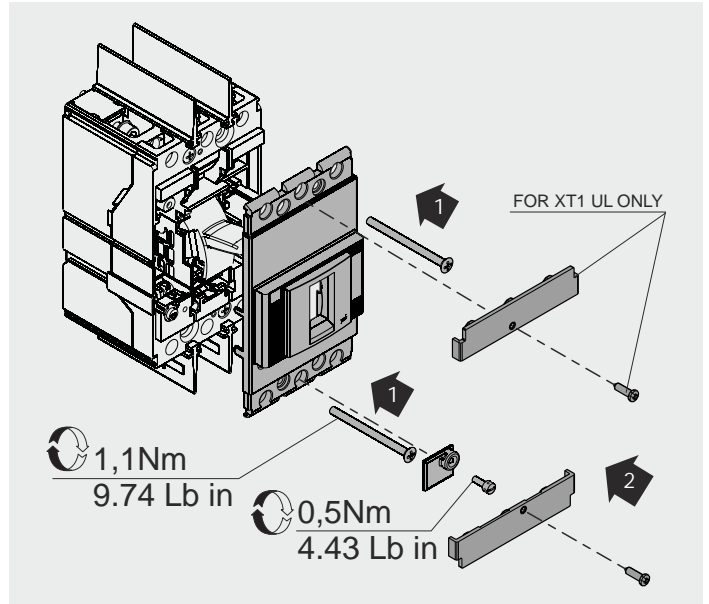

SACE Tmax XT

Blocco della regolazione XT1-XT3
Adjustment lock XT1-XT3
Verriegelung die Einstellung XT1-XT3
Verrouillage de réglage XT1-XT3
Bloqueo de regulación XT1-XT3

B

C

D

For more information please contact:
 ABB S.p.A.
 ABB SACE Division
 Via Baioni, 35
 24123 Bergamo - Italy
 Phone: +39 035 395 111
 Fax: +39 035 395 306 - 433