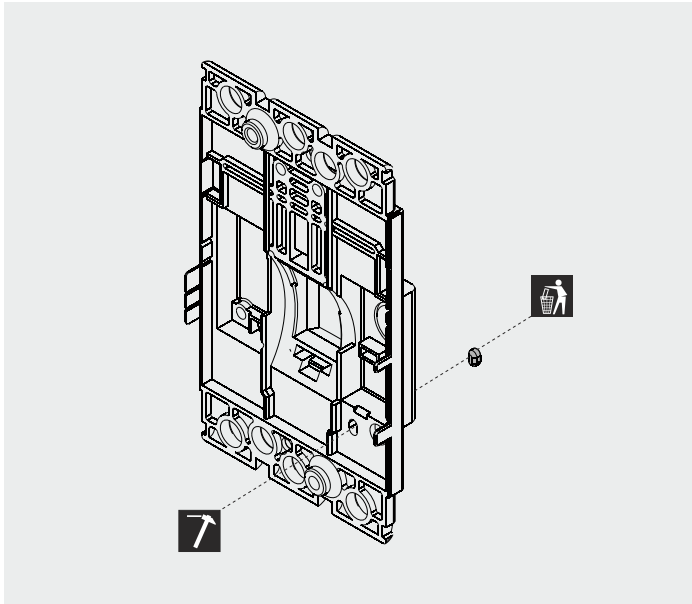

SACE Tmax XT

Blocco della regolazione XT1-XT3
Adjustment lock XT1-XT3
Verriegelung die Einstellung XT1-XT3
Verrouillage de réglage XT1-XT3
Bloqueo de regulación XT1-XT3

B

C

D

For more information please contact:
 ABB S.p.A.
 ABB SACE Division
 Via Baioni, 35
 24123 Bergamo - Italy
 Phone: +39 035 395 111
 Fax: +39 035 395 306 - 433