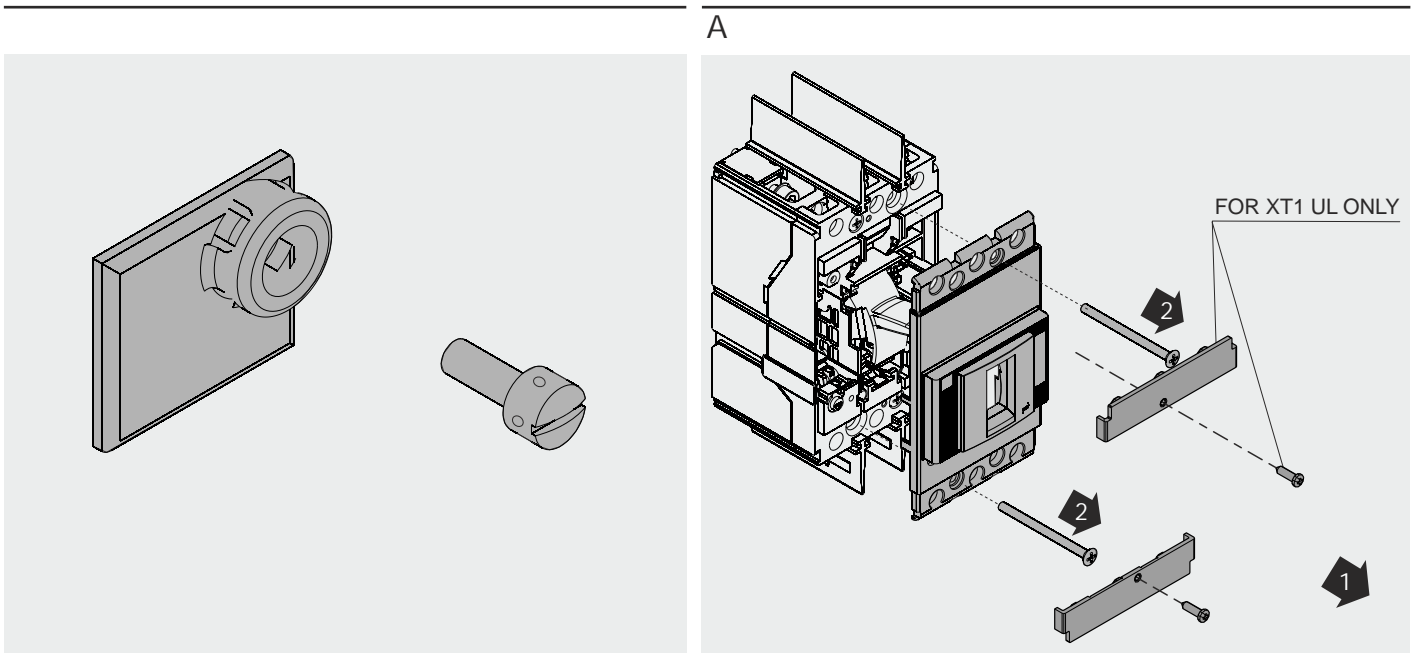

SACE Tmax XT

Blocco della regolazione XT1-XT3
Adjustment lock XT1-XT3
Verriegelung die Einstellung XT1-XT3
Verrouillage de réglage XT1-XT3
Bloqueo de regulación XT1-XT3

B

C

D

For more information please contact:
 ABB S.p.A.
 ABB SACE Division
 Via Baioni, 35
 24123 Bergamo - Italy
 Phone: +39 035 395 111
 Fax: +39 035 395 306 - 433