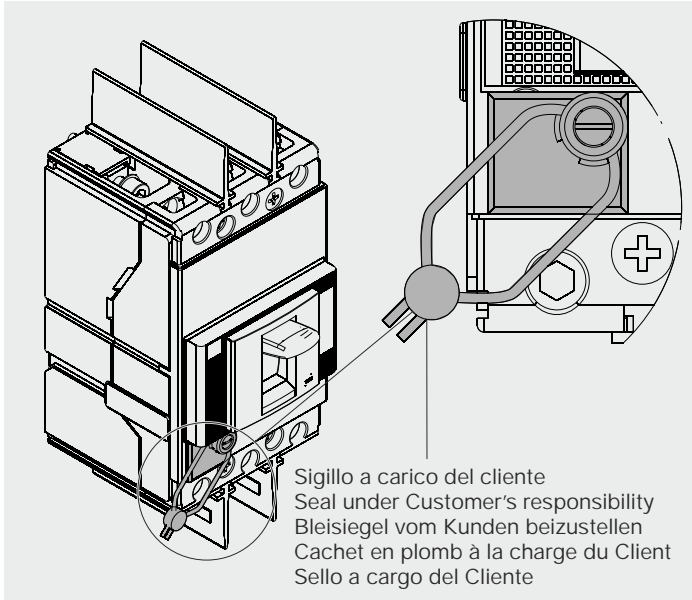

SACE Tmax XT

Blocco della regolazione XT1-XT3
Adjustment lock XT1-XT3
Verriegelung die Einstellung XT1-XT3
Verrouillage de réglage XT1-XT3
Bloqueo de regulación XT1-XT3

B

C

D

For more information please contact:
 ABB S.p.A.
 ABB SACE Division
 Via Baioni, 35
 24123 Bergamo - Italy
 Phone: +39 035 395 111
 Fax: +39 035 395 306 - 433