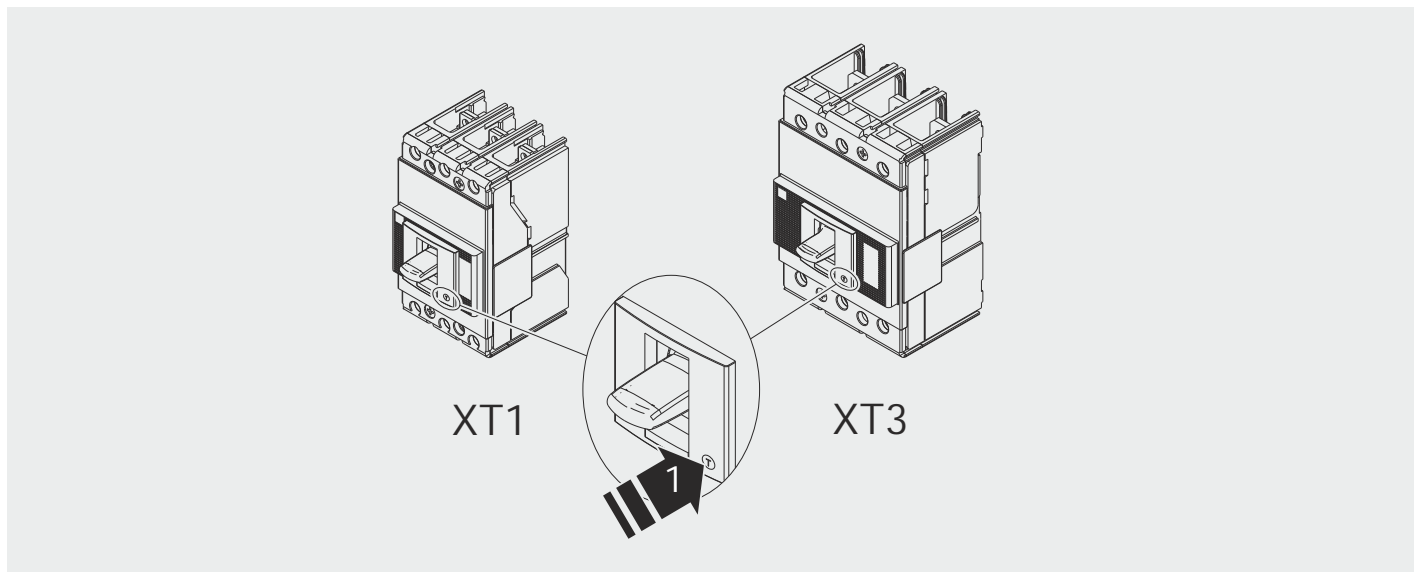

SACE Tmax XT

Blocco della regolazione XT1-XT3
Adjustment lock XT1-XT3
Verriegelung die Einstellung XT1-XT3
Verrouillage de réglage XT1-XT3
Bloqueo de regulación XT1-XT3

B

C

D

For more information please contact:
 ABB S.p.A.
 ABB SACE Division
 Via Baioni, 35
 24123 Bergamo - Italy
 Phone: +39 035 395 111
 Fax: +39 035 395 306 - 433