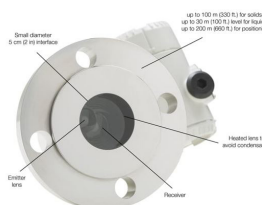

Conclusão

A ABB forneceu uma medição de nível sem contato simples e confiável neste ambiente industrial. De outras tecnologias como Dp Cell e Ultrasonic foram usadas, mas falharam devido à agitação, intensidade do vapor, alta temperatura e ambiente cáustico.

Este laser é o primeiro instalado em uma importante empresa química localizada no Brasil