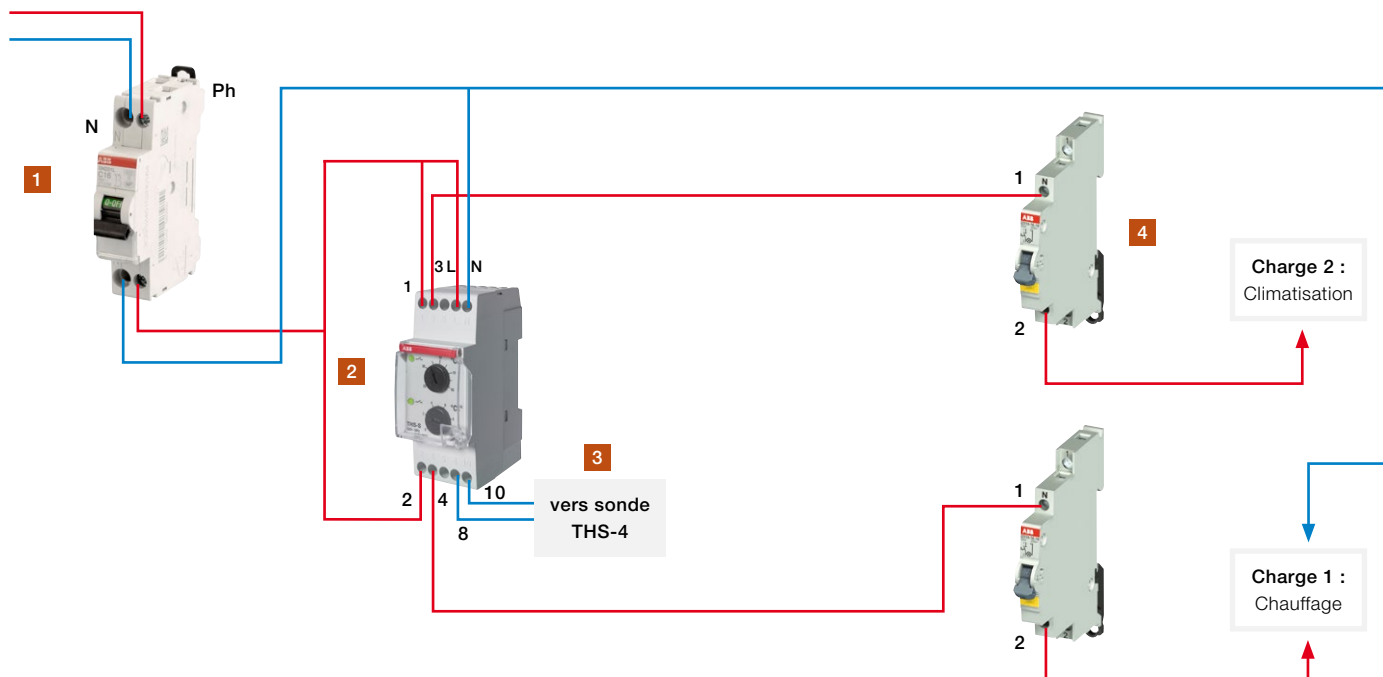

Précision et confort

La gestion au degré près de la température dans une serre permet un contrôle de grande qualité pour les cultures, indépendamment des conditions climatiques extérieures.

Le + ABB

- Trois thermostats pour toutes les utilisations
- Utilisation simple et intuitive
- Produit modulaire compact
- Jusqu'à deux charges contrôlées.

Appareillage modulaire Régulation de température d'une serre

Schéma type d'une installation

Nos produits

N°	Désignation	Nombre de modules 17.5 mm	Type	Article	Réf. internationale @*
1	Disjoncteur Ph + N courbe C 16 A à raccordement rapide	1	SN201S L C16-L	470438	2CSS245202R0164
2	Thermostat modulaire 2 NO 0...10° C / 20...60° C	2	THS-S	459750	2CSM236803R1380
	Thermostat modulaire 1 NO / NC 0...60° C	2	THS-W	459752	2CSM207083R1380
	Thermostat modulaire 1 NO / NC -20...40° C	2	THS-C	459751	2CSM251163R1380
3	Sonde de température externe 4 mètres	-	THS-4	459754	2CSM277603R1380
4	Interrupteur compact 1 NO 16 A	0.5	E211-16-10	703000	2CCA703000R0001