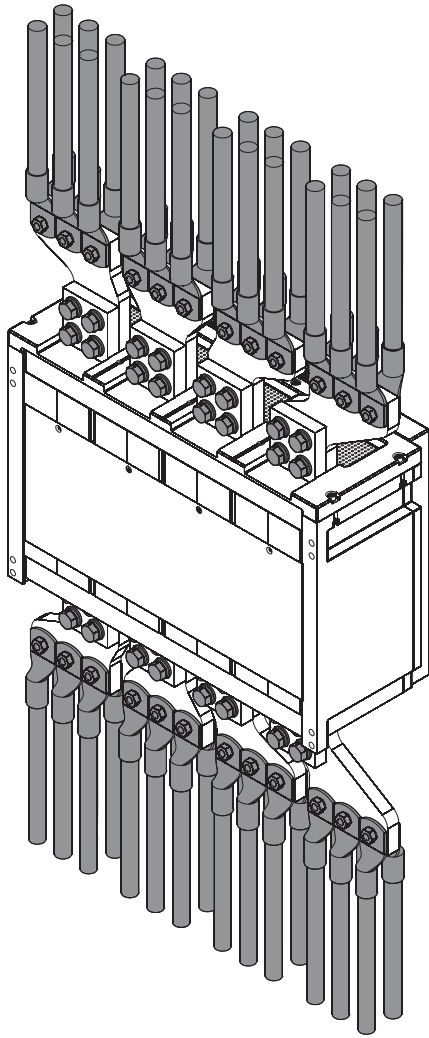

B

A carico del Cliente
To be purchased by the Customer
Muß vom Kunden erworben werden
À la charge du Client
A cargo del Cliente

ABB S.p.A.
ABB SACE Division
Via Baioni, 35
24123 Bergamo Italy
Tel.: +39 035 395.111 - Telefax: +39 035 395.306-433

<http://www.abb.com>