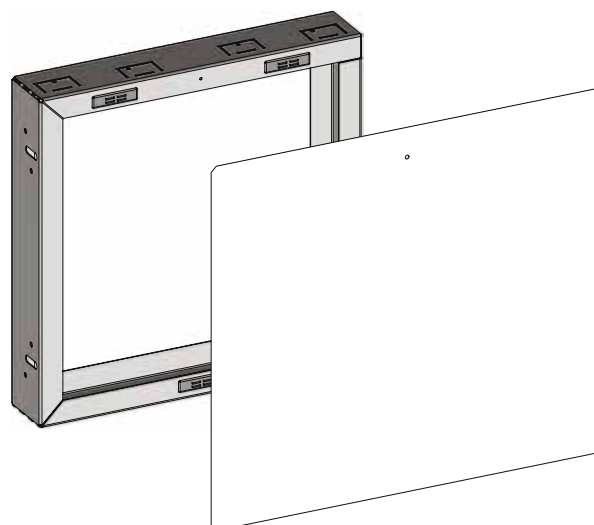

Bacs d'encastrement et trappes Solutions encastrées pour les tableaux 13 modules

L'utilisation d'une gaine technique de logement encastrée pour disposer et câbler le tableau électrique d'une habitation est l'alternative permettant de répondre au mieux aux exigences des normes en application. De plus, cette solution rend l'installation pratiquement invisible dans le quotidien de l'utilisateur final.

ABB vous propose une gamme complète permettant de trouver le matériel qui conviendra à toutes vos configurations.

Avantages

- Limite l'encombrement des pièces dans lesquelles le tableau électrique est installé
- Offre une meilleure finition plus discrète qu'une installation en saillie
- Matériel éligible à l'équipement d'établissements recevant du public (ERP)
- L'utilisation d'un bac deux travées permet à l'ensemble de l'équipement de ne pas dépasser les 1,30 mètres, ce qui rend l'installation accessible aux personnes à mobilité réduite et permet de répondre à la norme NF C 15-100
- Portes et cadre blancs pour convenir à tous les intérieurs.

Répondre à la norme NF C 15-100

La norme NF C 15-100 stipule que dans le cas d'un équipement avec une GTL encastrée, son volume doit être accessible au moyen de parties démontables.

Disponible pour les bacs d'encastrement une et deux travées, les trappes ABB disposent :

- de 3 aimants assurant le maintien de la plaque et facilitant sa fixation
- d'une réglette de centrage de la plaque sur le cadre
- de pattes pliables vers l'extérieur pour fixer le cadre sur des murs en placoplâtre.